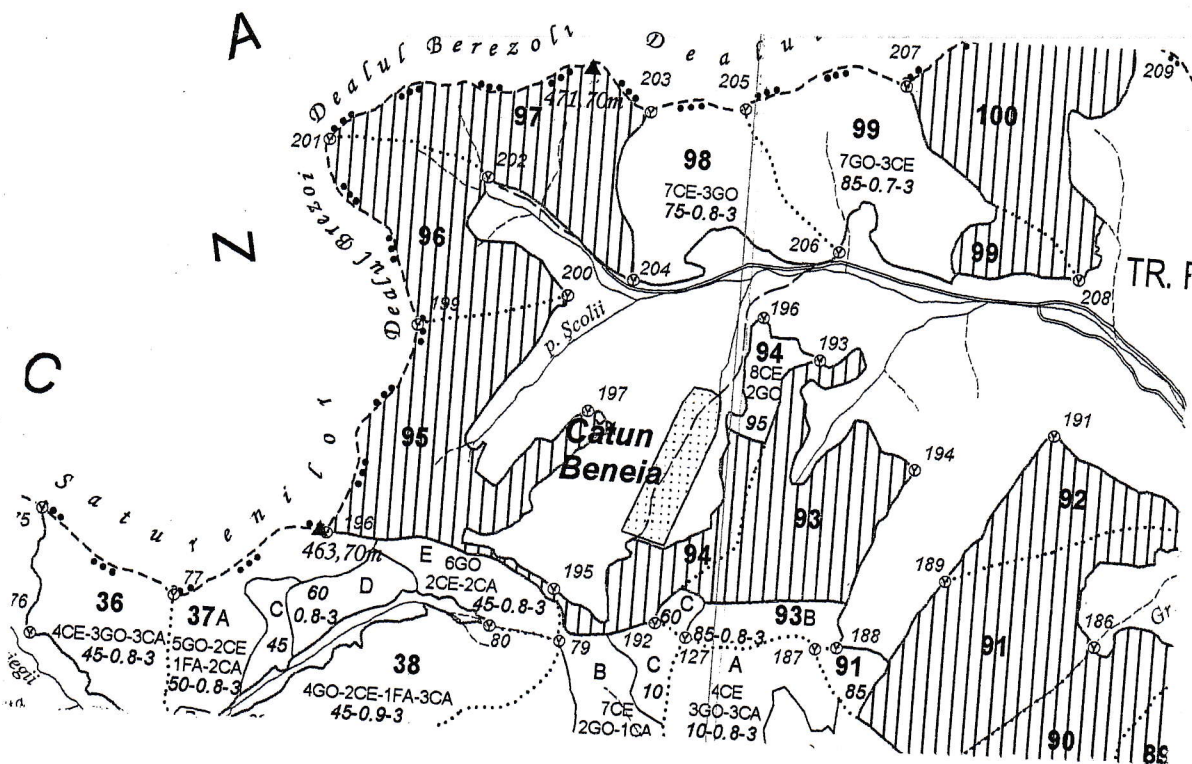

SCHITA PARCHETULUI

Partida: 1867 - CĂTUN BENEIA, U.P. 151 : u.a. 94 ; Sup. 1,32 ha

Coordonate parchet: Lat. - 46.998858°
Long. - 23.137131°

Coordonate platforma primara

Lat. - 47.003532°

Long. - 23.138890°

Nota: - platforma primara este situata in afara fond forestier

Intocmit,

HĂDĂȘAN DARIUS