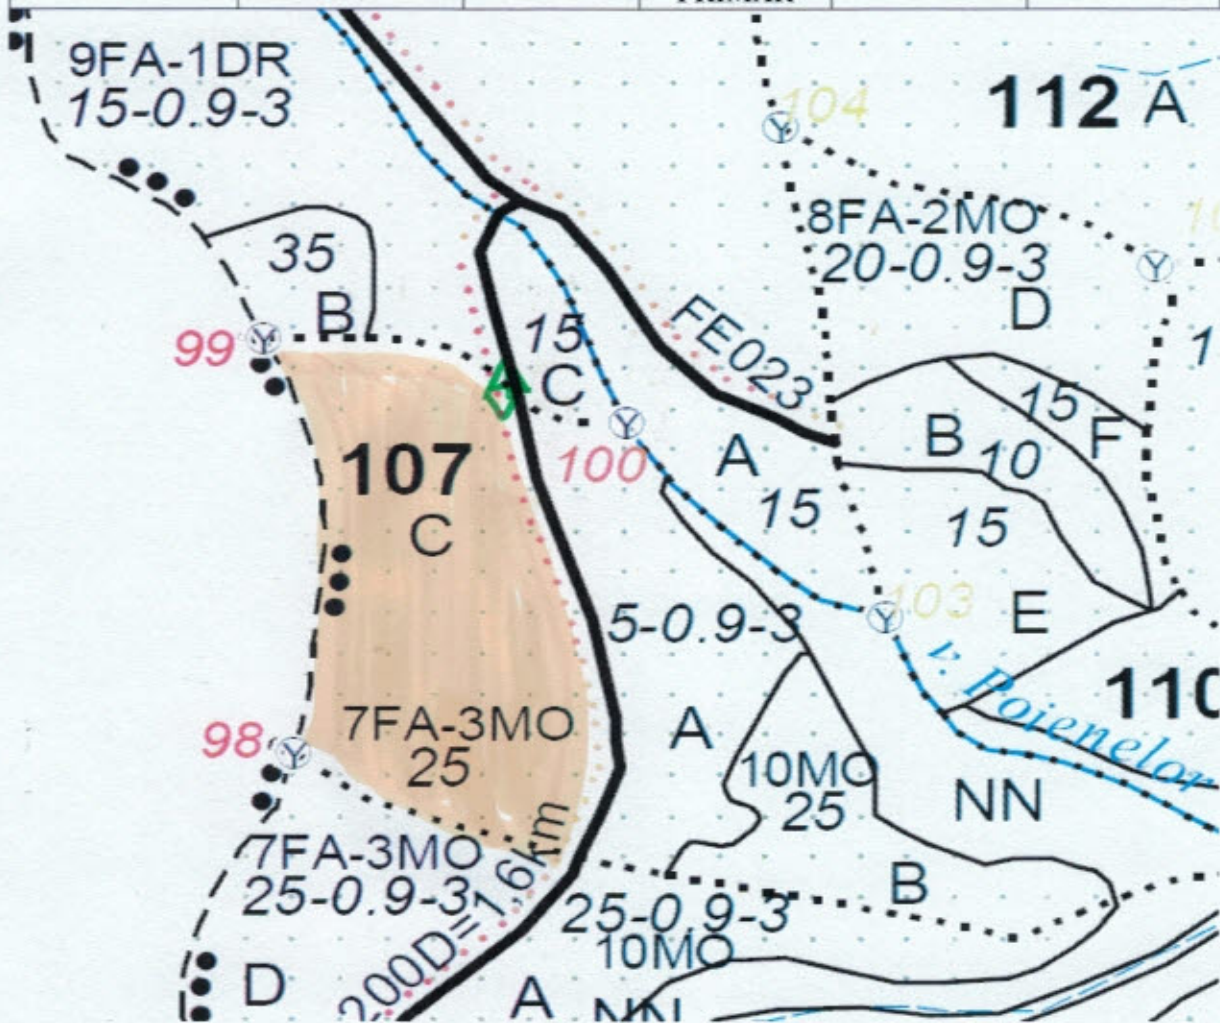

Schita parchet partida 1197 SR Vl. Poienelor, Izvoare

PARTIDA	UP	UA	LOCATIE	LAT	LOG
1197 SR	V Izvoare	107 C	PARCHET	47.764704	23.699303
			DEPOZIT PRIMAR	47.765792	23.700083

Legenda

Suprafața parchetului	
Platforma primara	
Drum de scos-apropiat existent	
Drum de scos apropiat necesar	
Pârâu	
Caile de colectare trec/nu trec prin proprietăți private	Nu trec
Platforma primară este amplasată în afara fondului forestier național DA/NU	Nu