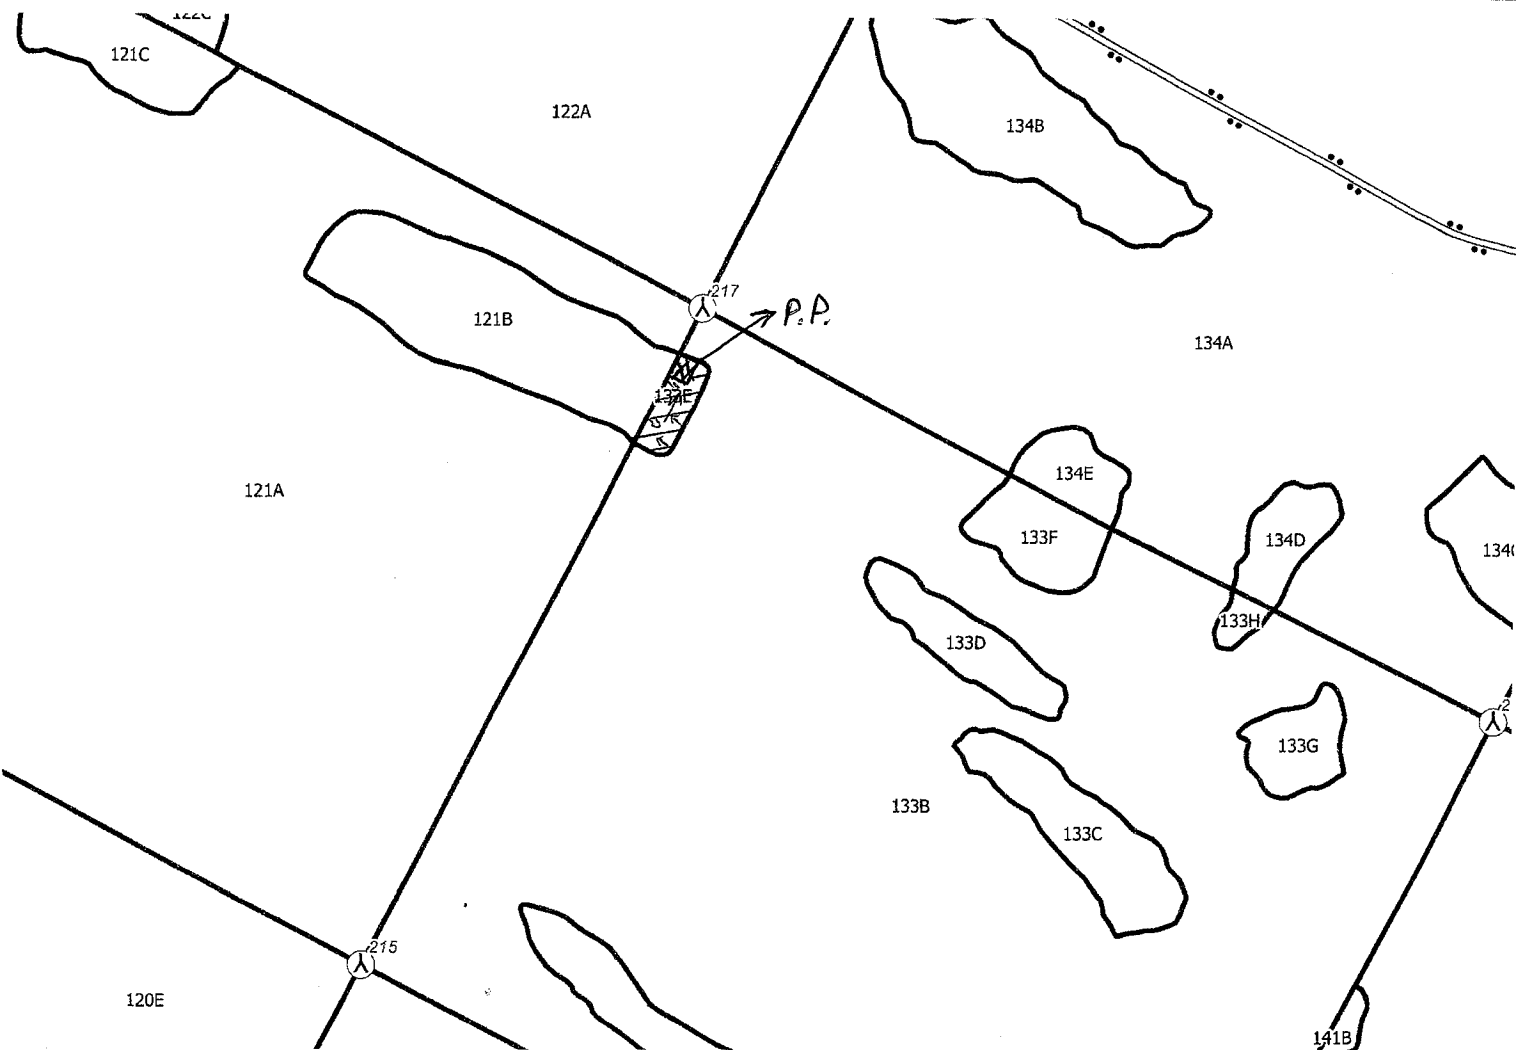

REGIA NAȚIONALĂ A PĂDURILOR - ROMSILVA  
 DIRECȚIA SILVICĂ MEHEDINȚI  
 OCOLUL SILVIC VÂNJU MARE  
 Str. Republicii, nr. 16, Vânju Mare  
 Telefon: 0252-350544, Fax: 0252-350544  
 email: osvanjumare@yahoo.com

SCHITA PARCHETULUI  
 PARTIDA 2600187200090

UP	Ua	Volum mc.	Felul taierii / nat.produsului	Suprafata Ha	Accesib.	Coordonate geogr. Parchet		Coordonate geogr. Platforma primara	
						Lat N	Long.E	Lat N	Long E
VANJU MARE	133E	11,72	CRÂNG	0,11	1-250m	44,399899	22,903234	44,400133	22,903278

Legenda:

- suprafata partizii : , cai de colectare
- Limita parchetului
- alte obs :
- platforma primara UP II VANJU-MARE Ua 133E suprafata 200 mp.

SEF DISTRICT

RESP. FOND FORESTIER