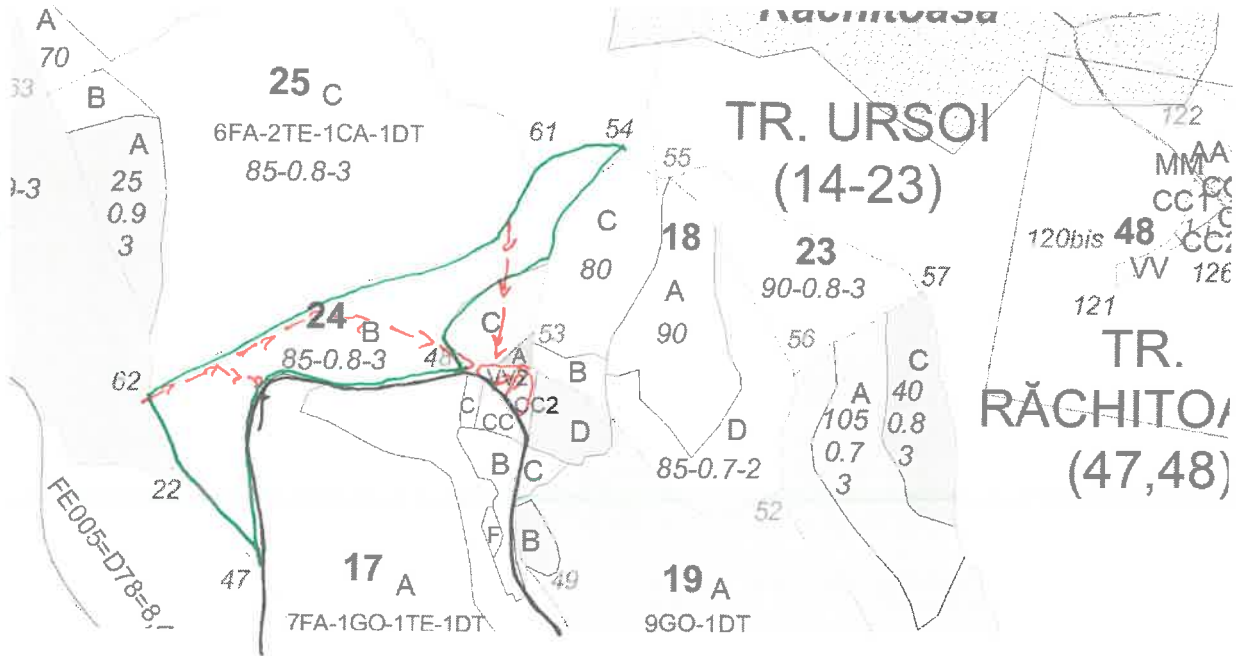

SCHITA PARCHETULUI SI A PLATFORMEI PRIMARE

APV 2400006801360/676 Manastirea

**OCOLUL SILVIC
ZELETIN**
REGISTRATURA NR. 4567
ZIUA 10.11.2014

COORDONATE PARCHET	
Lat: : 46.432422	Long: 27.359349
COORDONATE PLATFORMA PRIMARA	
Lat: 46.432533	Long: 27.364592
Lat:	Long:

- LEGENDA:
- limita parcel
 - drum auto forestier
 - → → - drum exploatare
 - platforma primara

Intocmit:
Ing. Vararu Catalin