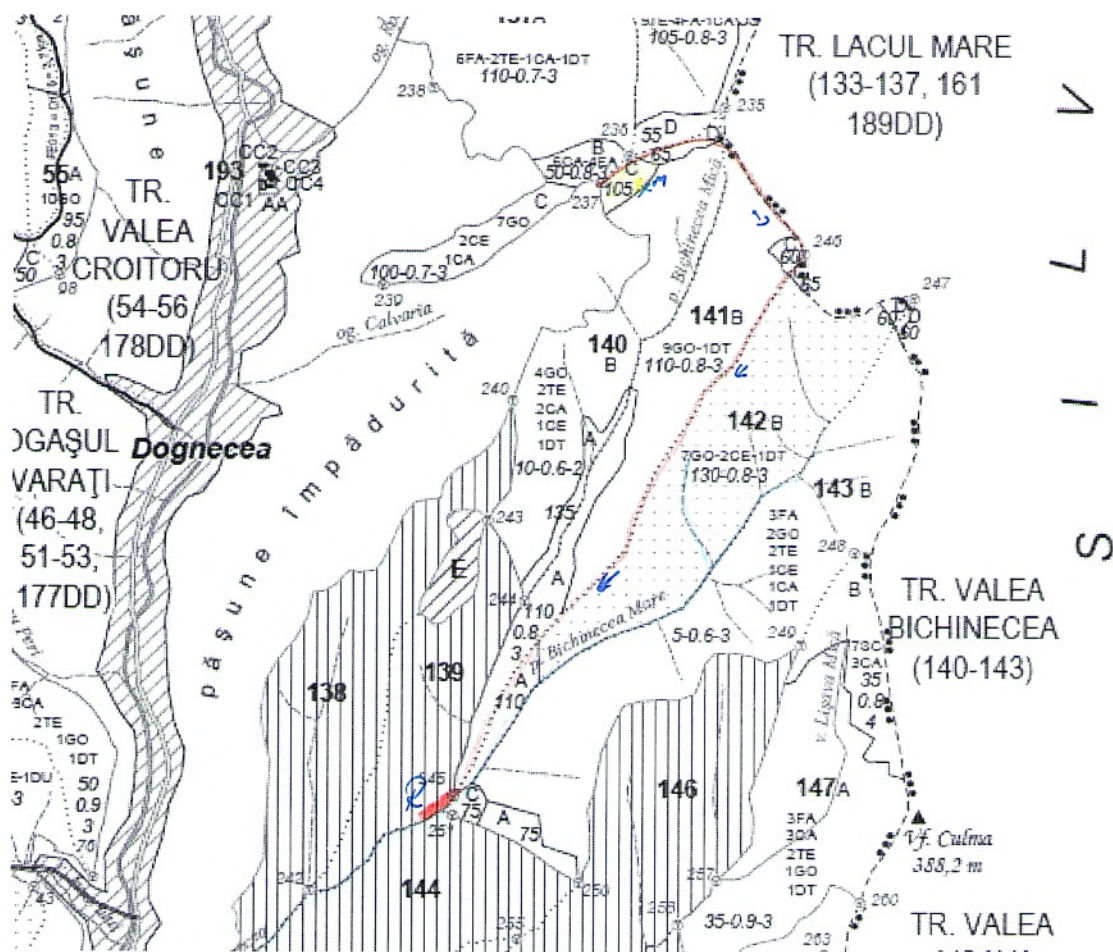

SCHITA PARCHETULUI

PARTIDA 31 SUMAL 240032/0700, U.P. 1X,
u.a. 140c

Scara: 1 : 20 000

Coordonate parchet		Coordonate platforma primara	
Lat.	Long.	Lat.	Long.
45.273052	21.767195	45.256752	21.761995

Legenda:

- limita u.a.: "-----"
- Borna amenajistica: "⊙"
- Drum auto forestier: "———"
- Platforma primara: " [R] "
- Podete de traversare: " / / "
- suprafata parchetului: " [shaded box] "
- cursuri de apa permanente: " [wavy line] "
- arbori morti: " XM " [star]
- cai de colectare: " [dashed line] "
- directia de colectare: " → "