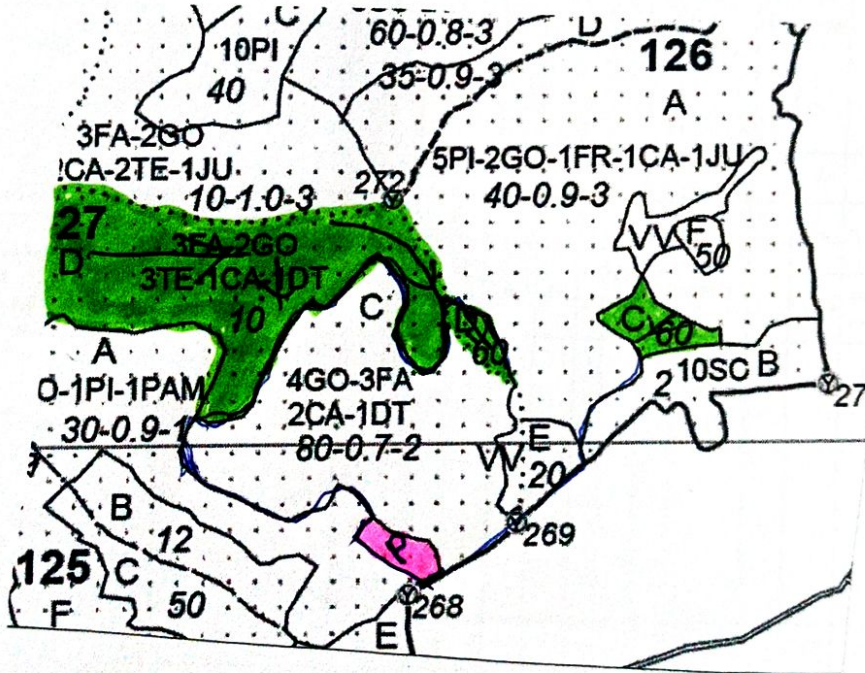

SCHITA PARCHETULUI  
 SI A PLATFORMEI PRIMARE

Unitatea de productie  
 Unitatea amenajistică

IV HOMOCEA

126 C, D; 127 C.

PARTIDA : 720/2400/26/10/810

LEGENDA :

- Suprafața parchet [ ]
- Platforma primară [ ]
- Drum auto
- Căi scos - apropiat →

Coordonate	
Parchet	Platforma primară
46, 144405	46, 139928
27, 284323	27, 288957

127 b. } lat.  
 } long.

126 D — 46,143585 ; 27,289865.

Titular canton  
 p.ăd. GABRIEL RĂBUCANU.

126 C — 46,143544  
 27,293240.