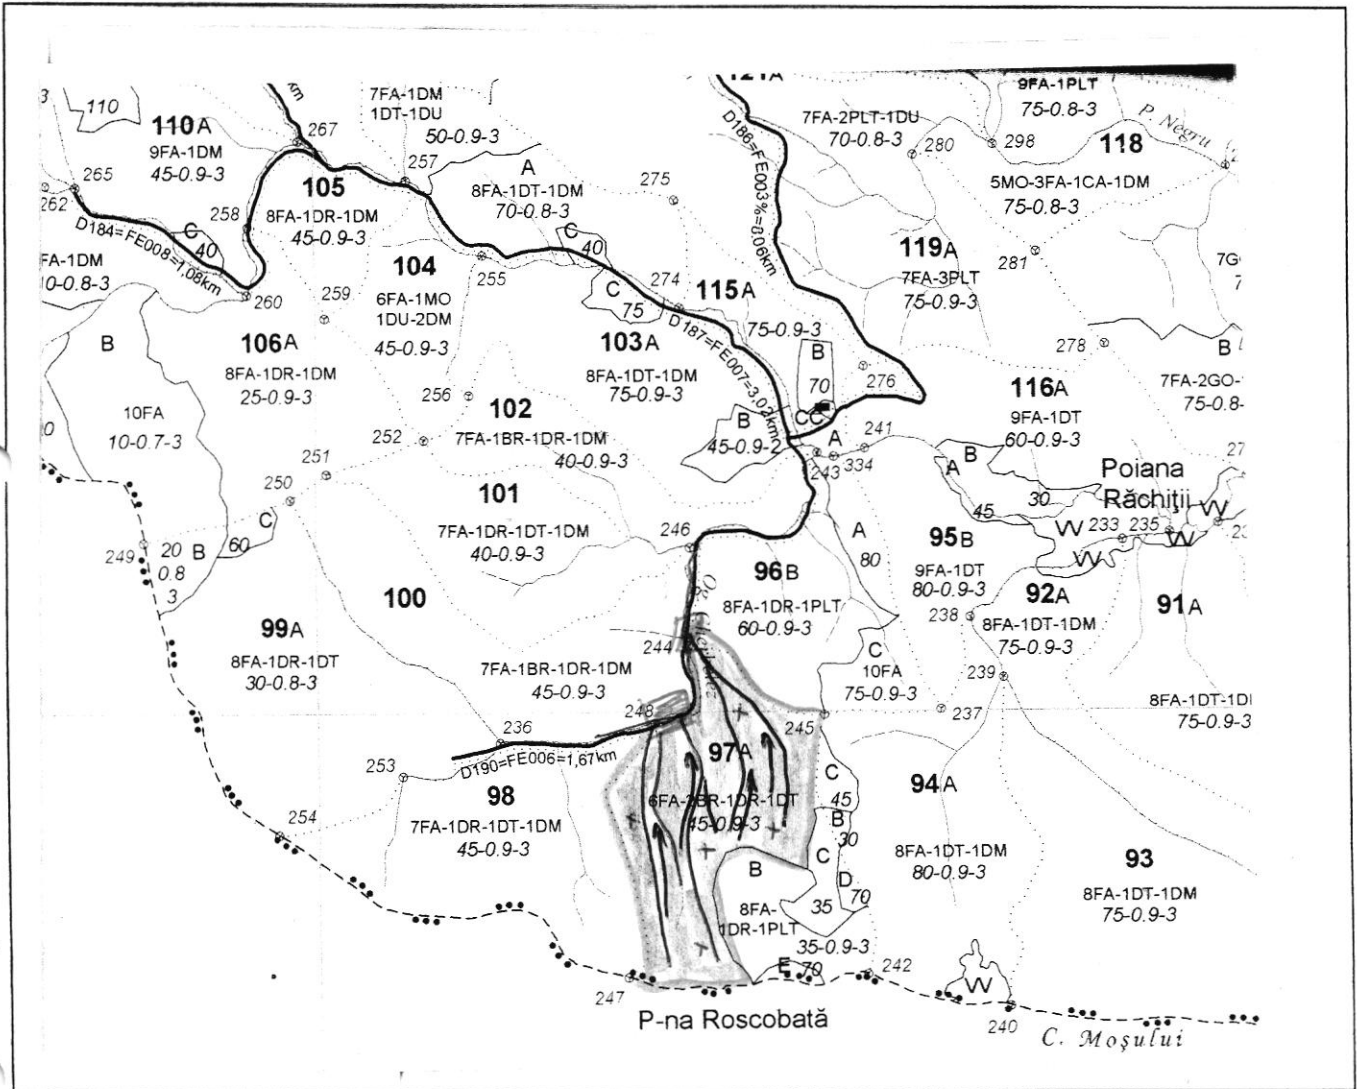

*Handwritten signature/initials*

**SCHITA**

PARCHET IN EXPLOATARE (denumire) CHERBELEZ  
 Partida (denumire) CHERBELEZ, nr. APV 59, nr. SUMAL 2300/SP600620  
 U.P. I Saracaytia, u.a. 974

Scara: 1:20000

**Coordonate GPS**

APV		Platforma primara	
N	E	N	E
44.785113	22.281059	44.788931	22.279223

**LEGENDA**

- limita parchet
- arbori morti
- suprafata parchet
- podet de traversare
- cai de colectare
- drum auto forestier
- platforma primara
- elemente de biodiversitate
- cursuri permanente de apa
- directie de colectare