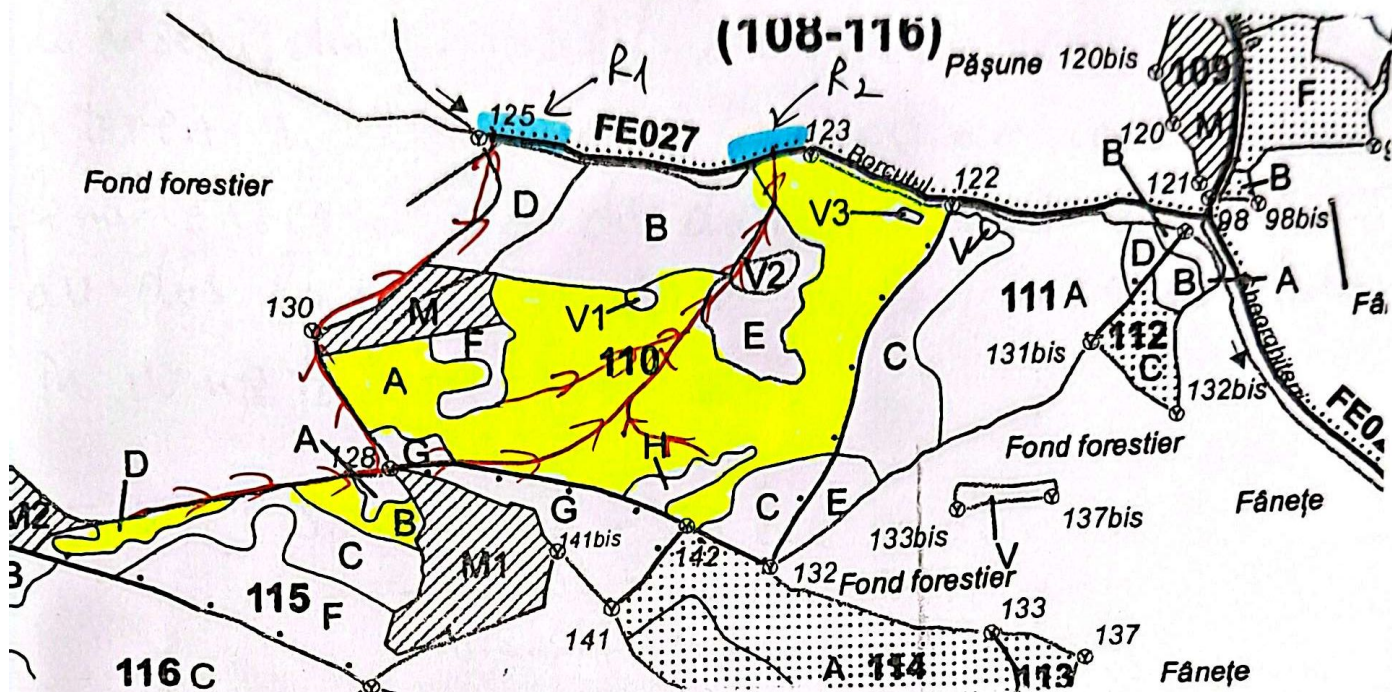

SCHIȚA PARCHETULUI

PARTIDA 100M/2500029701700

UP I.V.D.

Denumire parchet Bărnărele

u.a 1104; 115B, D.

LEGENDĂ

Limită de parcelă

Limită și indicativ de subparcelă

Bornă parcelară

Drum autoforestier FE 027

Suprafata parchetului

Căi de colectare pt. adunat

Căi de colectare pt. scos-apropiat

Limită de postață

Platformă primară

Pârâu

Podet din lemn traversare parau

Coordonate GPS parchet:

47.366335 - 25.416233 → u.a. 110A

47.364669 - 25.409787 → u.a. 115B

47.364311 - 25.404323 → u.a. 115D

Coordonate GPS platforma primara:

47.371154 - 25.413153 → R1

47.370544 - 25.418386 → R2

ÎNTOCMIT,

16.05.2025

Nume prenume, data

Radsoiu Stefan