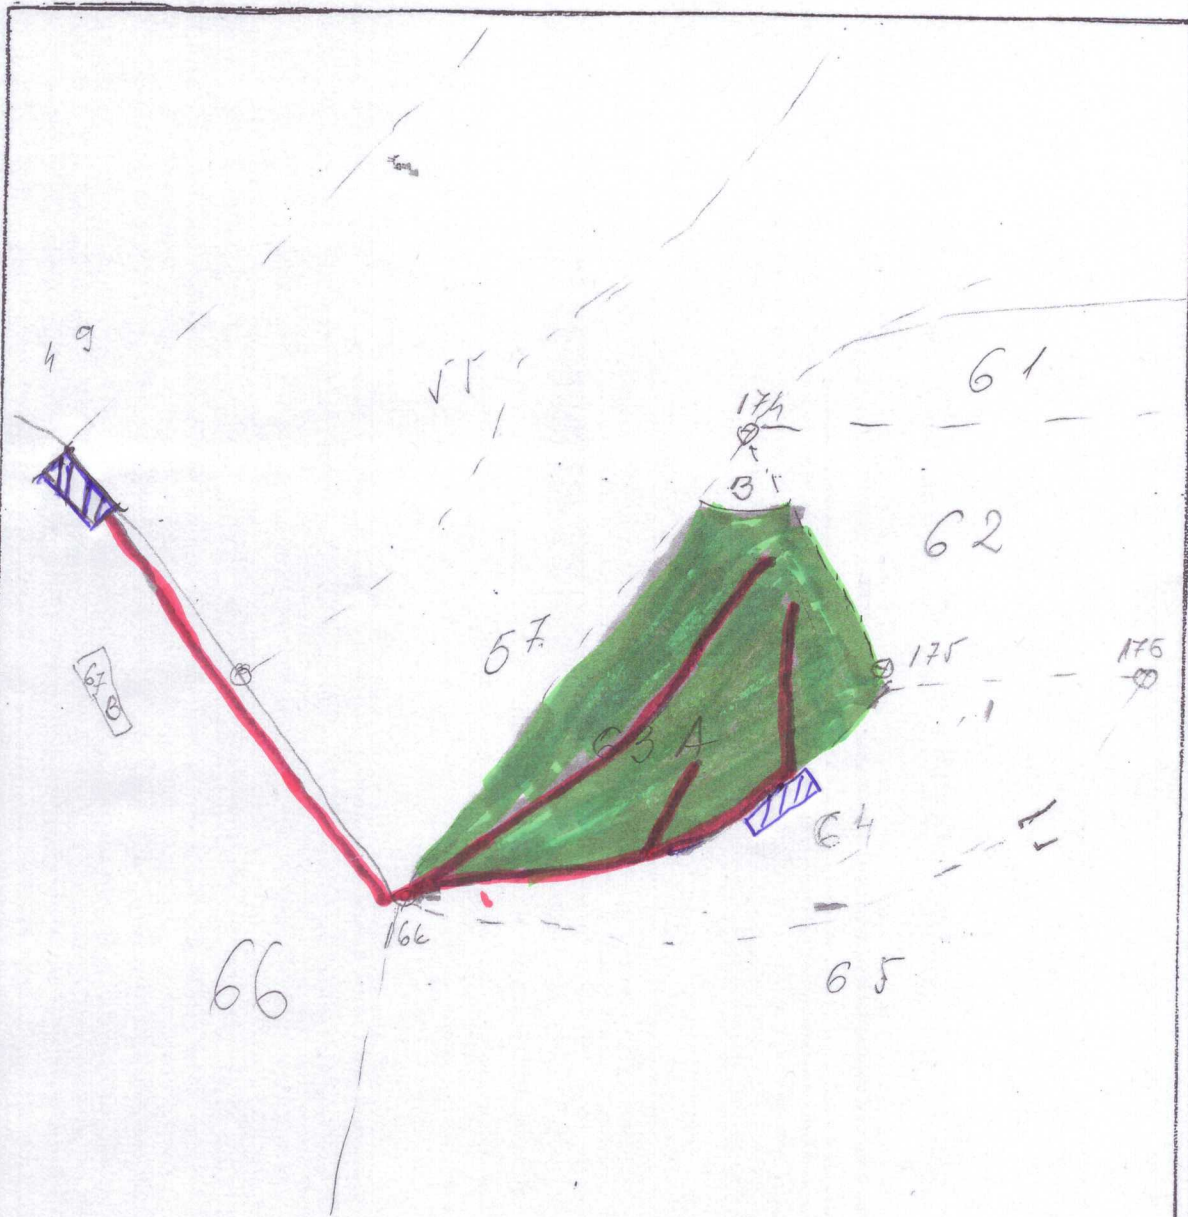

SCHITA PARCHETULUI

PARTIDA Nr 316 - GŪ-DEALU BOTII

COORDONATE  
PARCHET  
Lat- 47,148290  
Long.-22,289429  
PLATFORMA PRIMARA  
Lat- 47,169520  
Long.-22,307262

LEGENDA

-  -parchet
-  -cale de scos -apropiat
-  -platforma primara
-  -dr.auto.

INTOCMIT(functie,nume,prenume) Sof dist. POPA MARINUS

SEMNETURA 