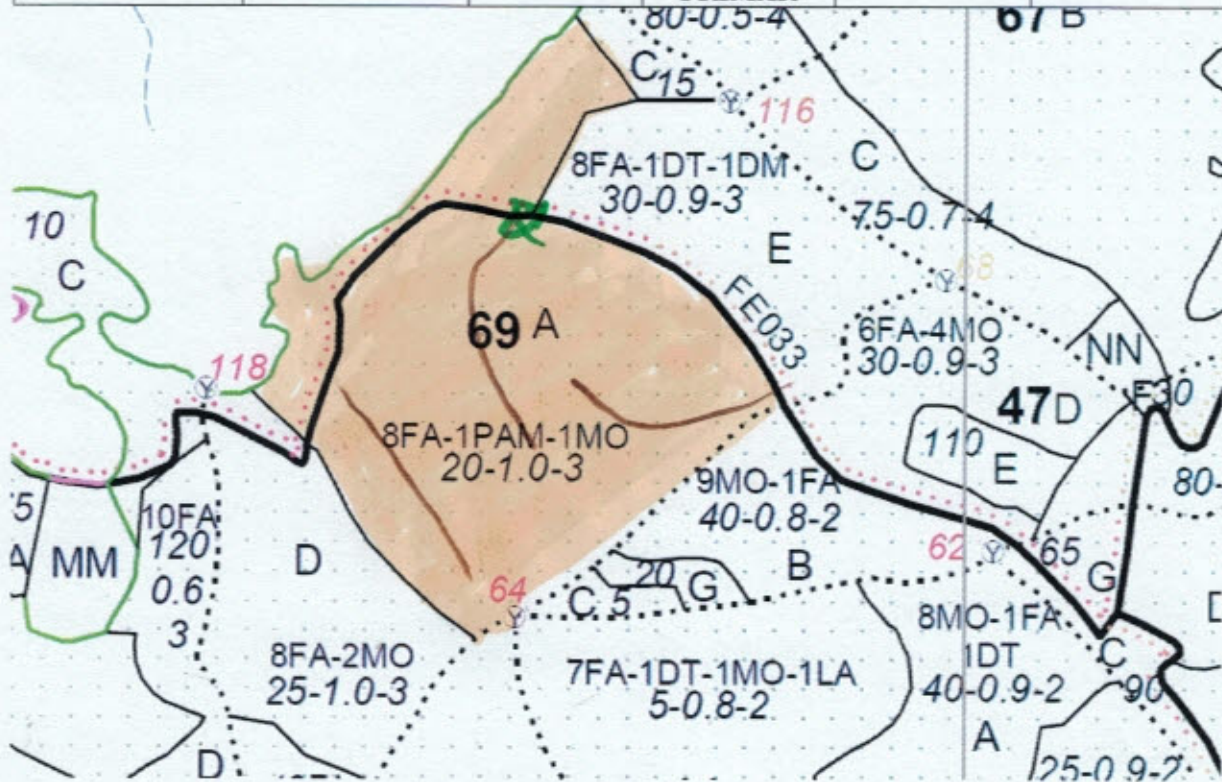

Schita parchet partida 1135 SR La Urda Agris

| PARTIDA | UP | UA | LOCATIE | LAT | LOG |
|----------------|-----------------|-------------|-------------------|-----------|-----------|
| 1135 SR | VI Agris | 69 A | PARCHET | 47.882826 | 23.783618 |
| | | | DEPOZIT PRIMAR | 47.884331 | 23.785824 |

Legenda

| | |
|--|---------|
| Suprafața parchetului | |
| Platforma primara | |
| Drum de scos-apropiat existent | |
| Drum de scos apropiat necesar | |
| Pârâu | |
| Caile de colectare trec/nu trec prin proprietăți private | Nu trec |
| Platforma primară este amplasată în afara fondului forestier național DA/NU | Nu |