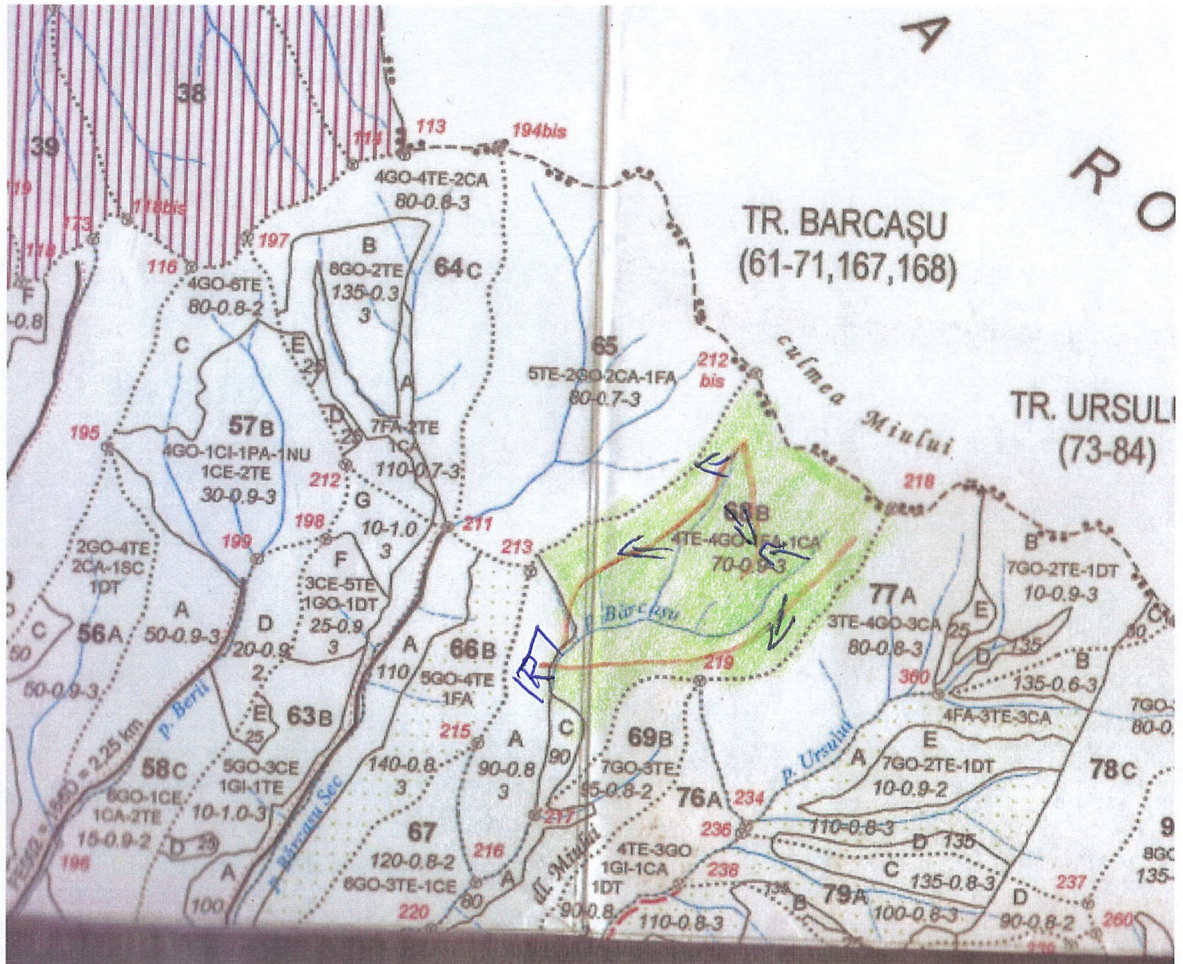

SCHITA PARCHETULUI

PARTIDA 434 SUMAL 2200137100850 , U.P. 1 , u.a. 685

Scara:1:20.000

Coordonate parchet		Coordonate platforma primara	
Lat.	Long.	Lat.	Long.
45.250.388	21.644.378	45.246.708	21.639.294

Legenda:

- limita u.a.: " - - - - - "
- Borna amenajistica: " ⊙ "
- Drum auto forestier: " ———— "
- Platforma primara: " R "
- Podete de traversare: " "
- suprafata parchetului: " "
- cursuri de apa permanente: " "
- arbori morti: " XM "
- cai de colectare: " ———— "
- directia de colectare: " ————> "