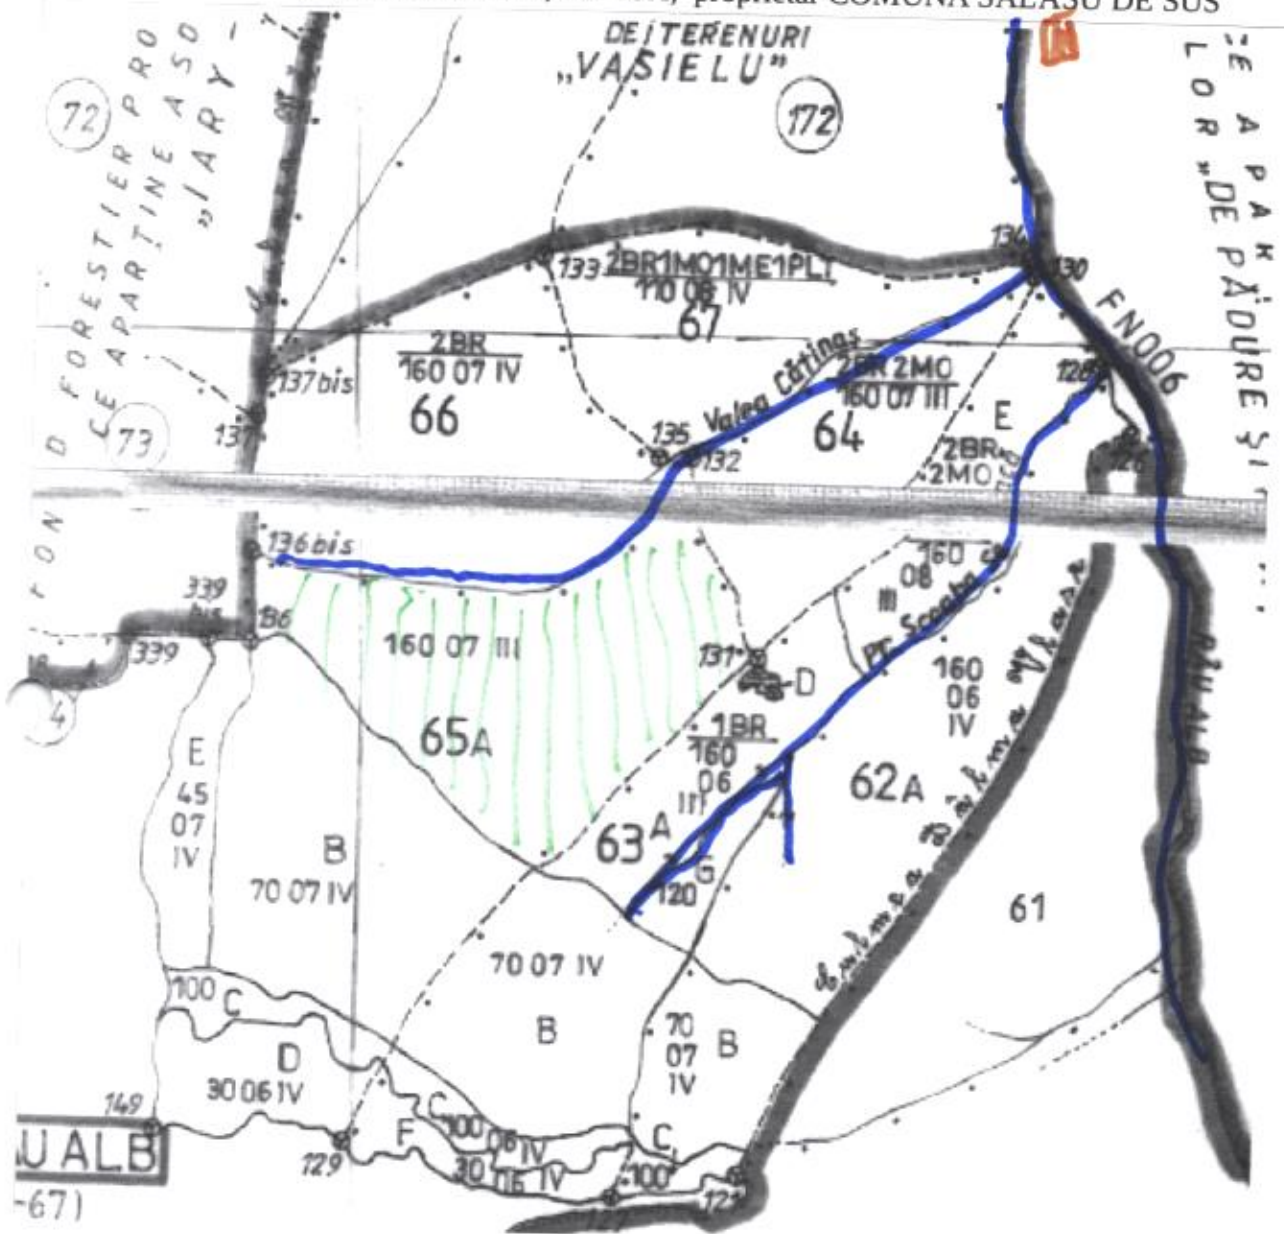

SCHITA PARCHET

U.P. VI RAU ALB, u.a. 65A, proprietar COMUNA SALASU DE SUS

Distanța medie de scos-apropiat: > 1500 m

LEGENDA:

-  Parchet
-  Pârâu
-  Platformă primară

COORDONATE GEOGRAFICE:

Partida:

- latitudine: 45.431738 N
- longitudine: 22.973715 E

PLATFORMĂ PRIMĂRĂ:

- latitudine: 45.456401
- longitudine: 22.983548

Sef ocol,
ing. PASCONI NELU COSMIN

Intocmit
CIOLEA CORNEL

Cornel