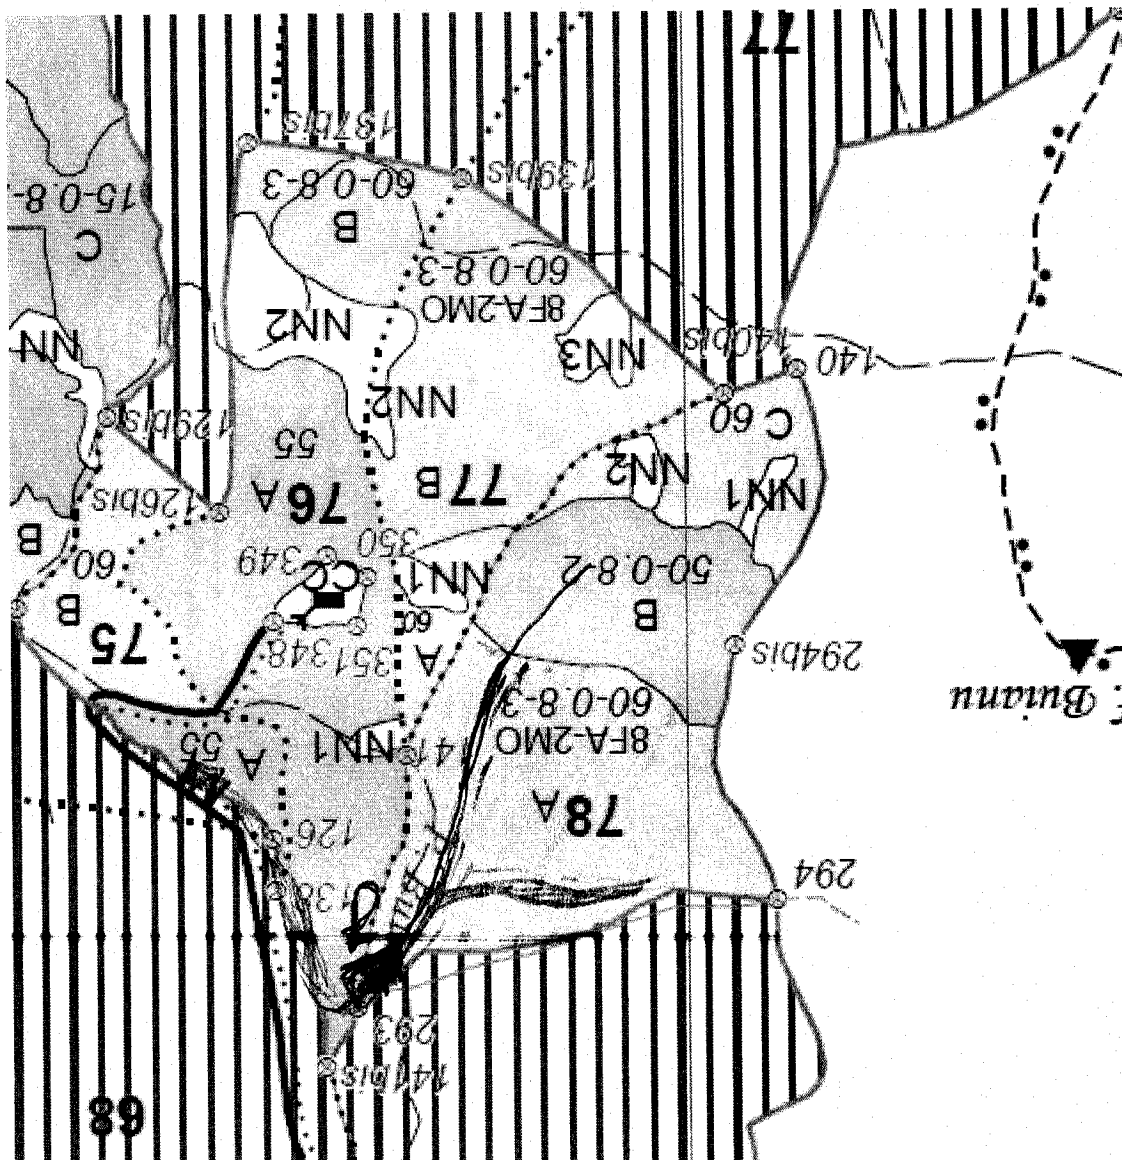

SCHITA PARCHETULUI

PARCHET
L-47.865914
C-23.605451

District: 1 Ploiesti - Huta Canton: 3 Huta Partida: _____
 Localizare: UP 11 Huta; ua HA Suprafata: _____
 Natura de produse: Secundar Volum brut pe picior: _____
volofua

LEGENDA:

- x borna parcelara
- culme
- limita parcelara
- drum auto forestier

- panta parchet: _____
- panta drum tractor: _____
- distanța scos-apropiat: _____
- tehnologie exploatare: _____

- drum tractor
- P platforma primara
- izvor de apa
- traseu colectare lemn
- suprafata parchet
- M lemn mort
- II podet traversare