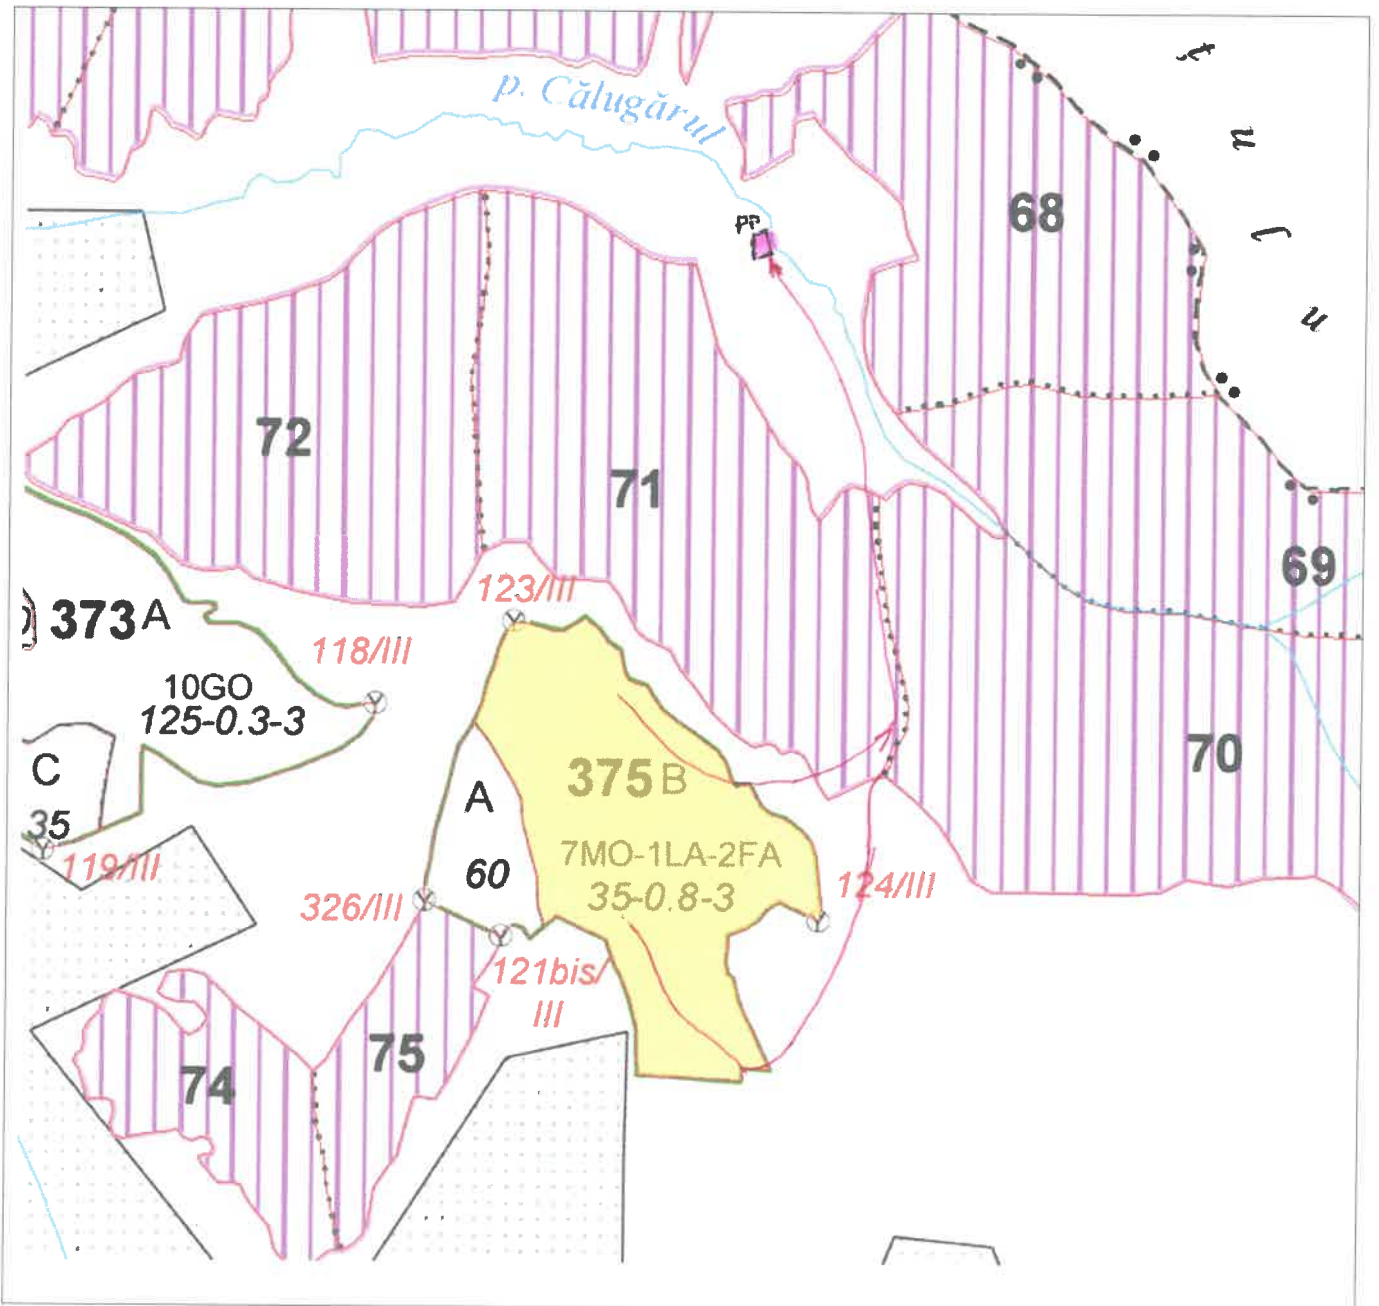

SCHIȚA PARCHETULUI

APV		U.P.	u.a.	Coordonate WGS84 parchet		Coordonate WGS84 rampă	
Nr.O.S.	Nr.SUMAL			Latitudine	Longitudine	Latitudine	Longitudine
325	2300120501610	II	375B	45,732583	26,069711	45,740818	26,068907

Legendă :

- Suprafața parchet
- Suprafața platforma primară
- Traseu de scos-apropiat