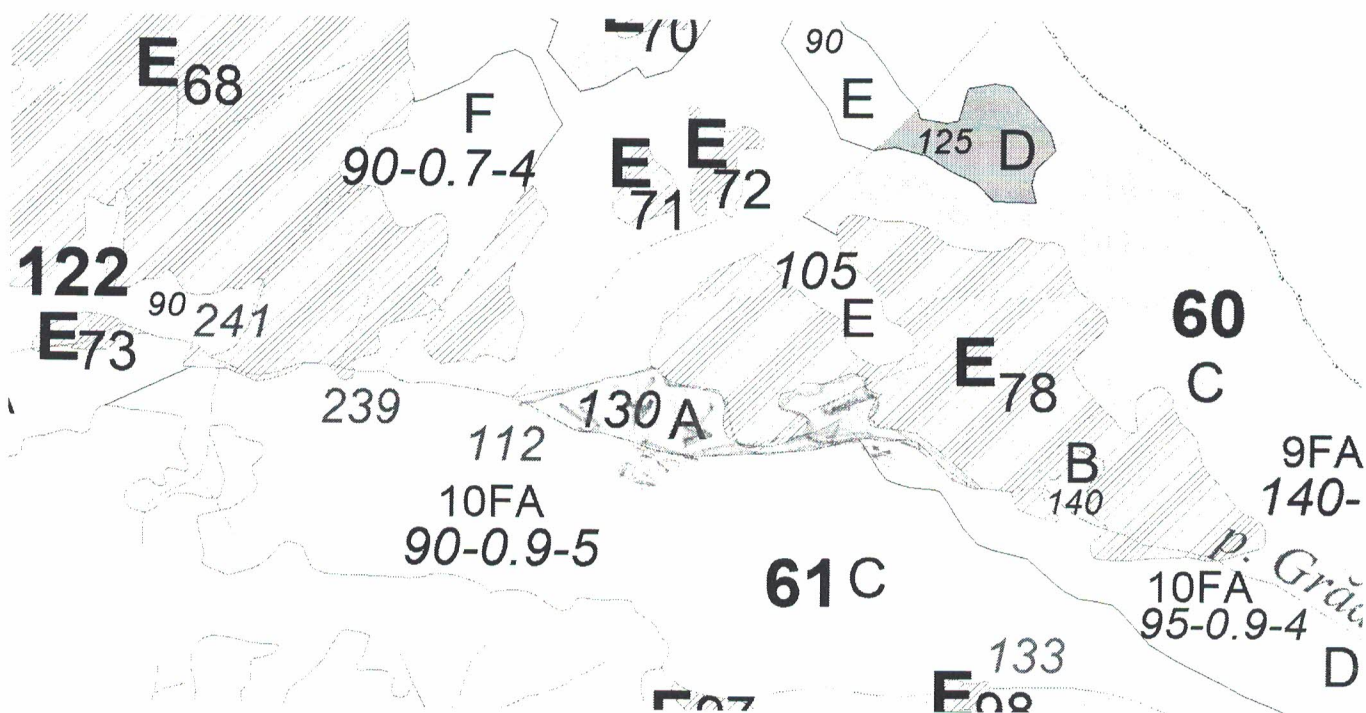

Contează pentru viitor!

REGIA NAȚIONALĂ A PĂDURILOR – ROMSILVA
DIRECȚIA SILVICĂ MEHEDINȚI
OCOLUL SILVIC ORȘOVA

Str. Banatului, nr. 92, Orșova
ONRC: J40/450/1991; CUI: 1590120

Telefon / fax: 0252/361.643

e-mail: osorsova@dlobeta.rosilva.ro; osorsova@yahoo.com;

web: www.dlobeta.rosilva.ro

SCHITA PARCHETULUI

PARTIDA (P)

U.P.	u.a.	Volum mc	Felul taierii/ nat prod	Supraf ha	Accesib	Coord. geogr. parchet		Coord. geogr. platforma primara	
						Lat N	Long E	Lat N	Long E
II	60A		PR2	1,82	501 > 1000	44.551604	22.109270	44.554245	22.088483