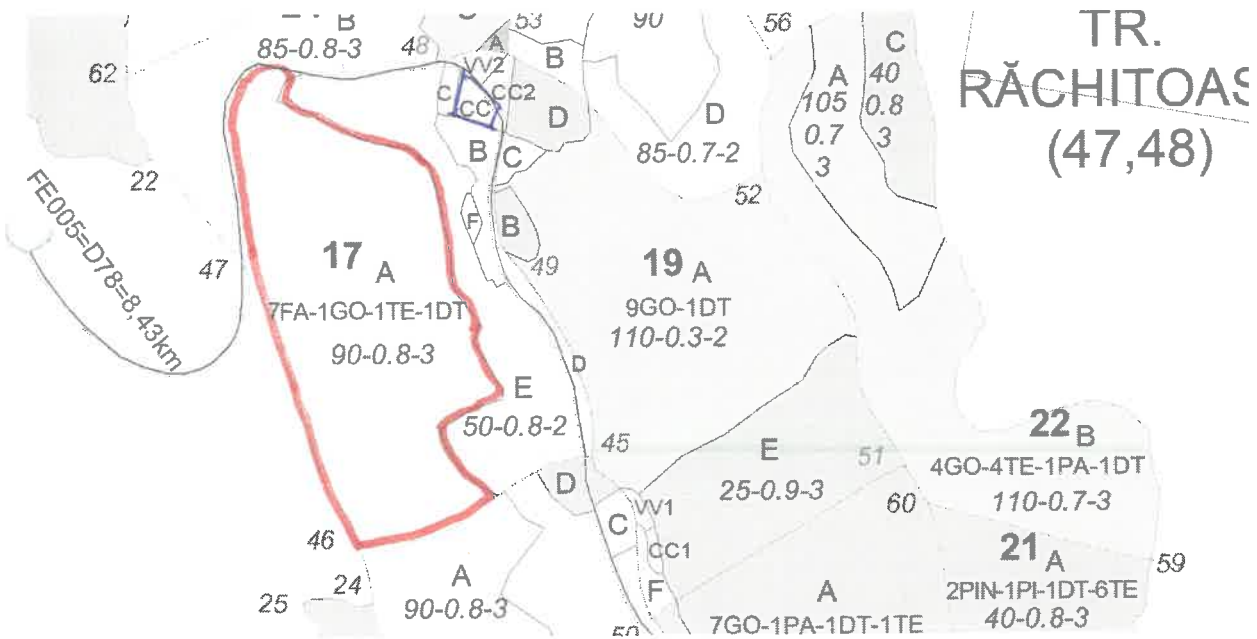

SCHITA PARCHETULUI SI A PLATFORMEI PRIMARE

APV 2400006800370/637 Ursoi

**CCOLUL SILVIC
ZELETIN**
REGISTRATURĂ NR. 1743
ZIUA 22 LUNA 02 ANUL 2024

| COORDONATE PARCHET | |
|------------------------------|-----------------|
| Lat: : 46.427578 | Long: 27.363780 |
| COORDONATE PLATFORMA PRIMARA | |
| Lat: 46.432049 | Long: 27.364634 |
| Lat: | Long: |

TR.
RĂCHITOAȘ
(47,48)

- LEGENDA:
- limits, parchet
 - platforma primara.
 - DAF Ursoi

Intocmit:
Th. Baclea Catalin

[Handwritten signature]