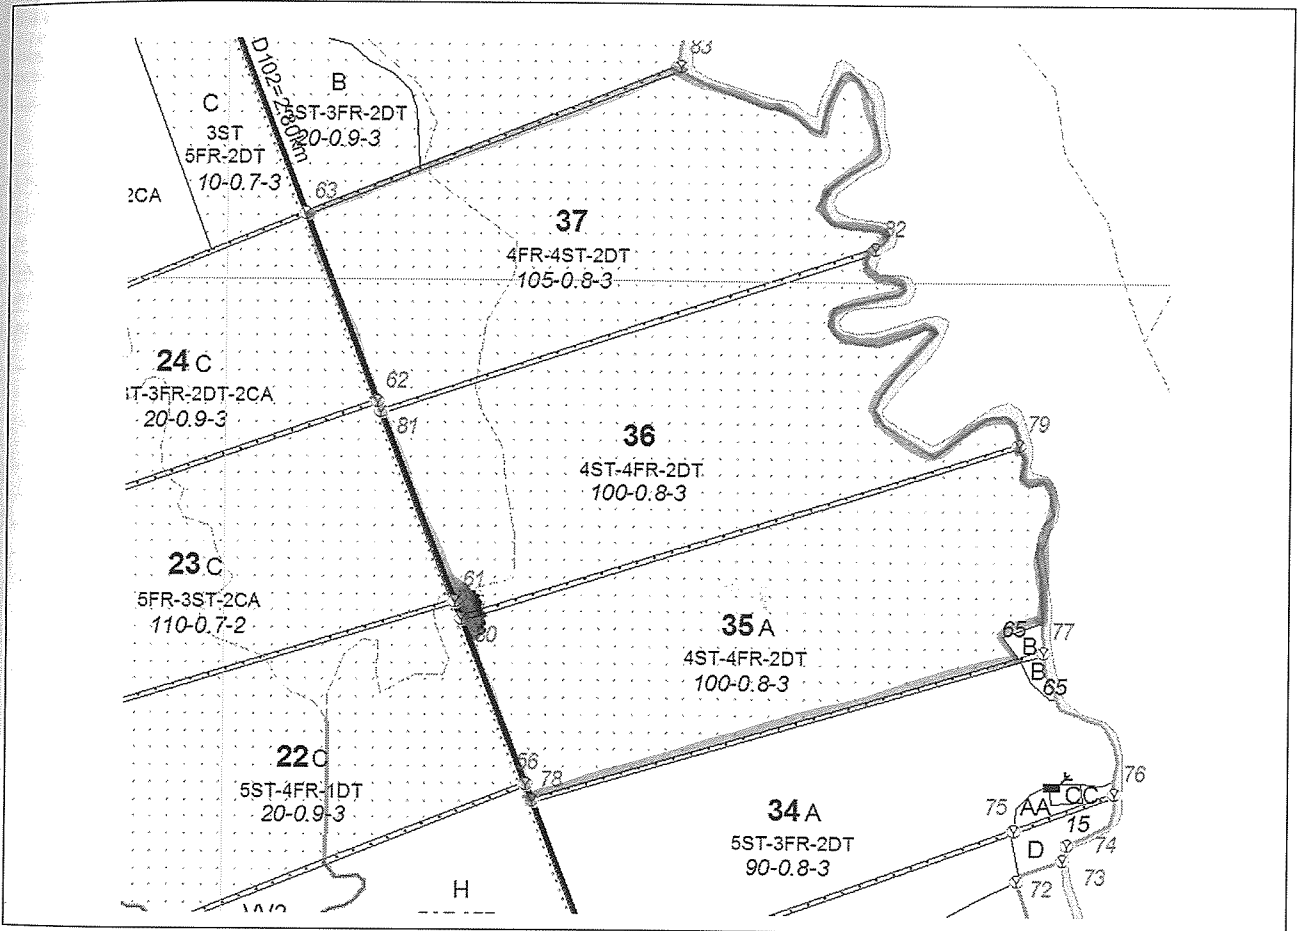

DIRECTIA SILVICA TELEORMAN
 OCOLUL SILVIC SLAVESTI

SCHITA PARCHETULUI SI A PLATFORMEI PRIMARE

UP. <i>1 Slavești</i>	Ua. <i>37A, 36, 37</i>	Partida <i>739 Peni</i>	Sumal
--------------------------	---------------------------	----------------------------	-------

Drum auto forestier		Coordonate geografice	
Drum de tractor existent		PARCHET	<i>44.233124 N</i>
Drum de tractor propus			<i>25.244932 E</i>
Rau / Parau		PLATFORMA	<i>44.232799 N</i>
Limita parcelara		PRIMARA	<i>25.241499 E</i>
Limita subparcelare			
Platforma primara			
Pichet de incendiu			
Loc de odihna si fumat			
Delimitare parchet			