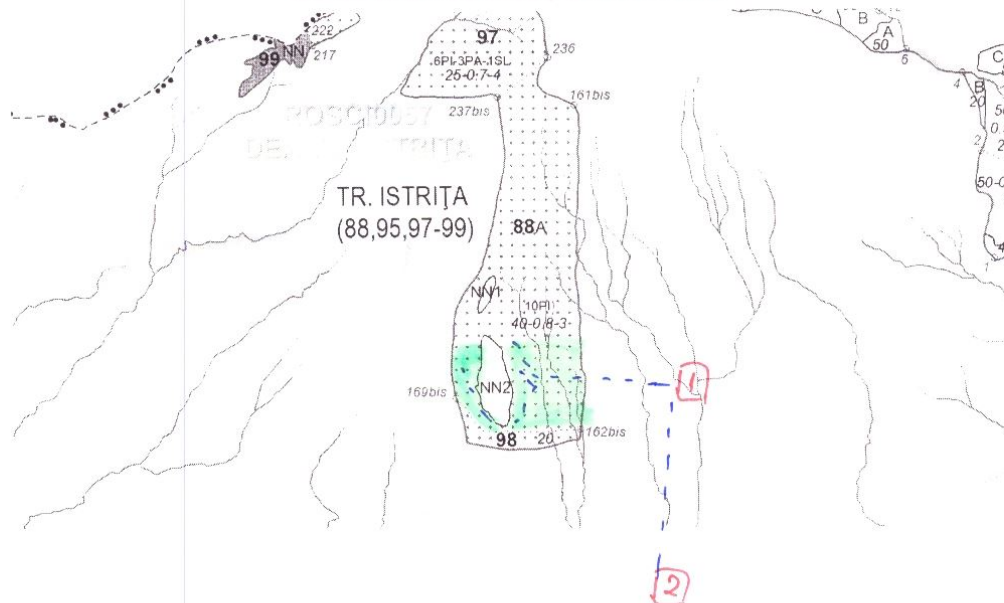

SCHITA PARCHETULUI
PARTIDA 853 AC I Pietroasele (SUMAL 2200169304430)
UP.IV MONTEORU ; U.A.88A%5.

- -SUPRAFATA PARCHET
- CALE DE ACCES
- PLATFORMA PRIMARA 1
- PLATFORMA PRIMARA 2

COORDONATE PARCHET

88A%5	45.107793N	26.539273E
-------	------------	------------

COORDONATE PLATFORMA PRIMARA

P1	45.111634N	26.545042E
----	------------	------------

COORDONATE PLATFORMA PRIMARA

P2	45.095989N	26.543948E
----	------------	------------

Intocmit:
 Ing. Grigore Dragos