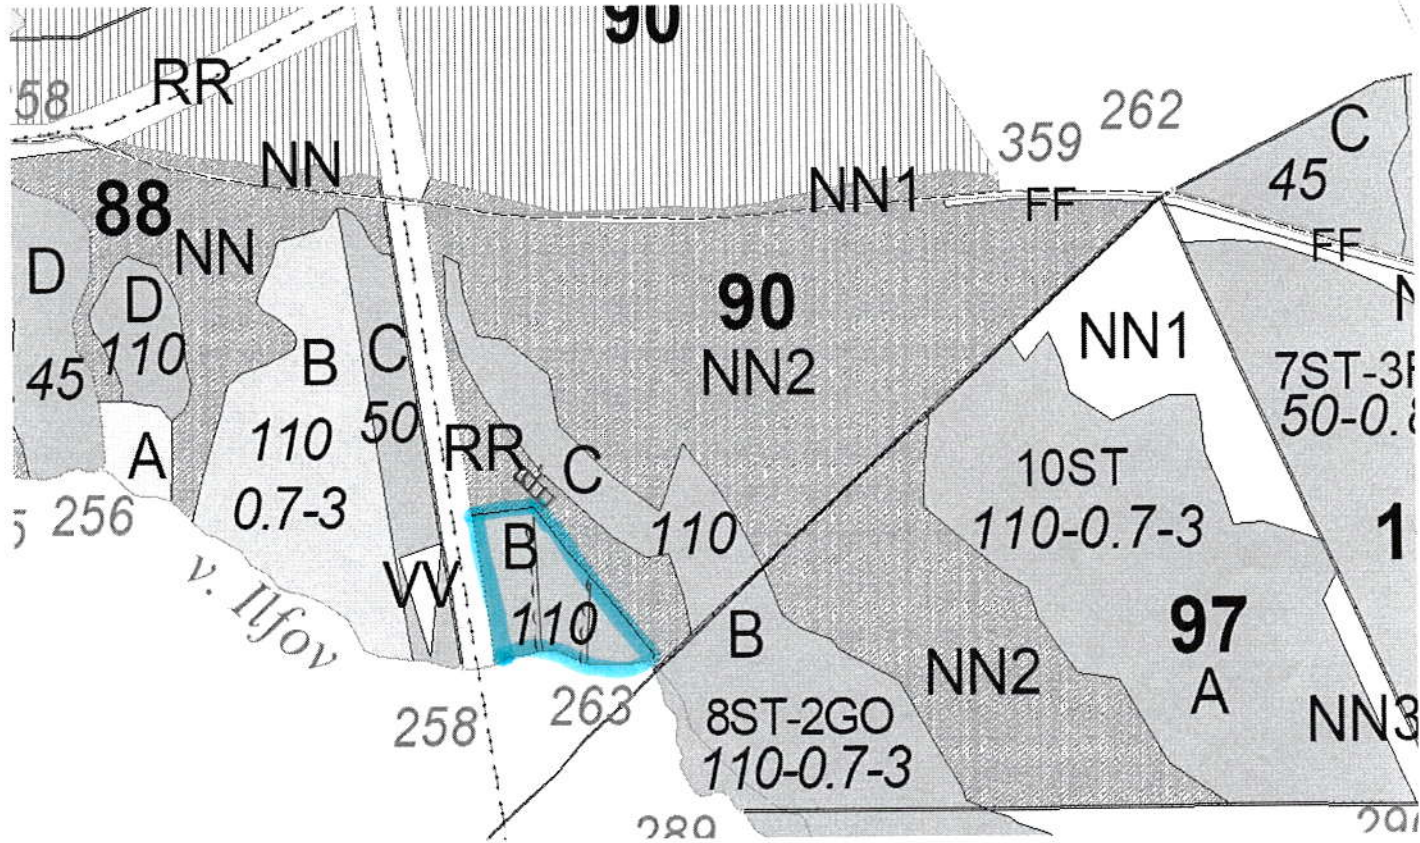

SCHITA PARCHETULUI SI A PLATFORMEI PRIMARE

A.P.V.	88/P	
U.P.	IV Teis	
u.a.	90B	
COORDONATE		
Parchet	44.950398	25.391411
Platforma Primara	44.951092	25.391147

- Parau (albastru)
- Coama
- o Borna parcelara
- ..... Limita parcelara
- ..... Limita u.a. (negru)
- o.o.o.o.o.o.o Limita de parchet
- ..... Limita de sectiune (S)
- ..... Limita de postata (P)
- ==== Drum auto
- Drum pentru tractoare
- ^^^ Funicular
- Platforma primara
- ↔ Cabana
- ☑ Remiza

ORDINEA DE LUCRU IN POSTATE	
DOBORAT	COLECTAT
A	-
-	A

INTOCMIT  
 Data: 10.07.2021  
 Nume, prenume: Raducu Daniel  
 Semnatura: