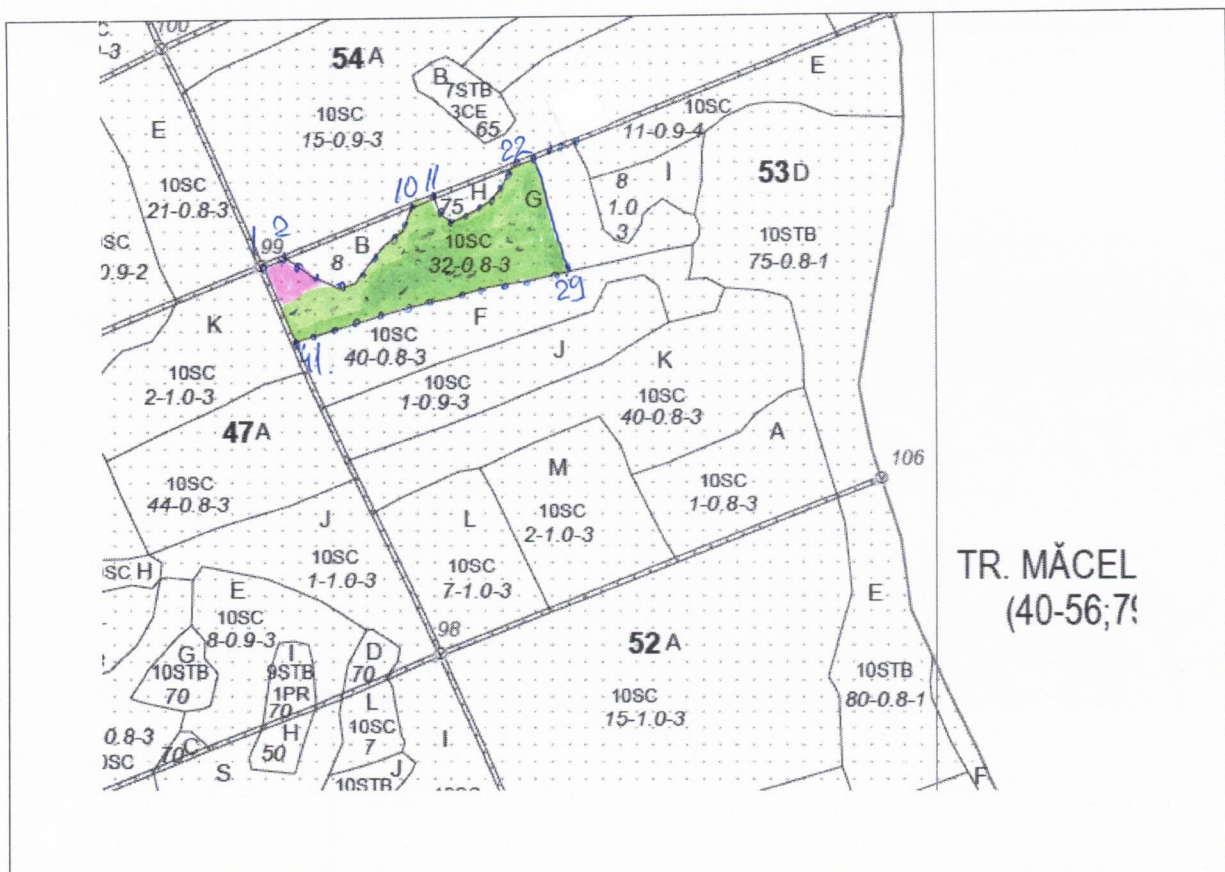

SCHIȚA PARCHETULUI SI A PLATFORMEI PRIMARE

U.P.	u.a.	Prtida	Sumal
I-Sohatu	53G	Pr&Pr+Măcelaru	2500123601250

COORDONATE GEOGRAFICE	
PARCHET	N: 44.350834 E: 26.570836
PLATFORMA PRIMARĂ	N: 44.350917 E: 26.569556