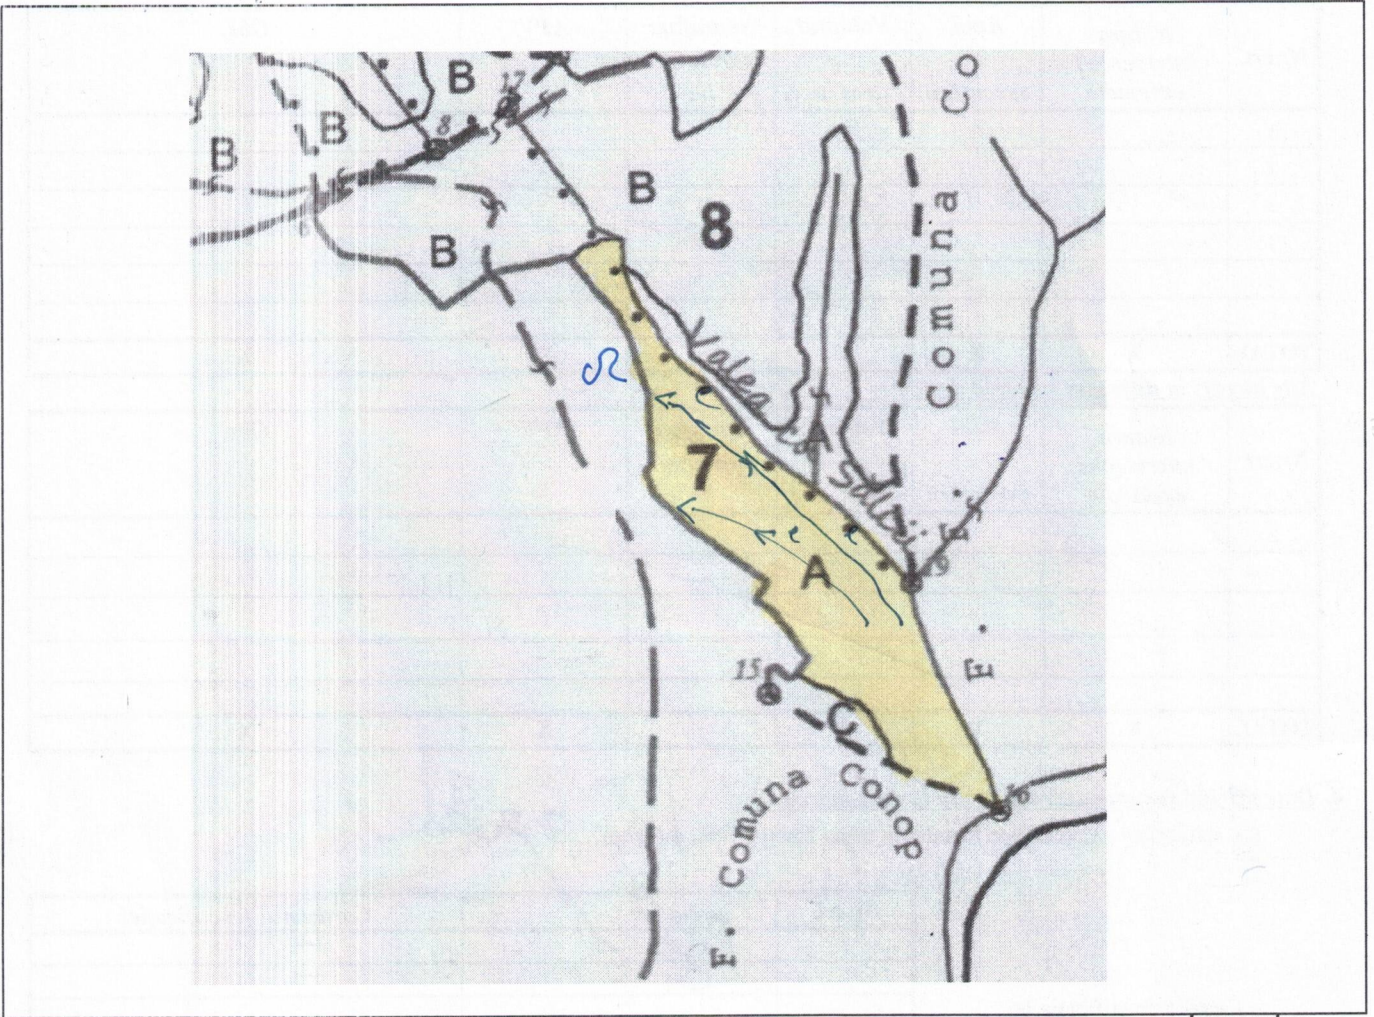

O.S. LIPOVA

SCHIȚA PARCHETULUI

PARTIDA 1562 /U.P. 2 Pe Ursoaie u.a. 7A

SUMAL 260028300010

legenda:

Ω - platforma primara

 -traseu de scos-apropiat

 - s. parchet

- D.A.F.

Coordonate GPS

Parchet: N 46.053939

E 21.860003

Platforma: N 46.054104

E 21.857778

intocmit,
IRINA LORU