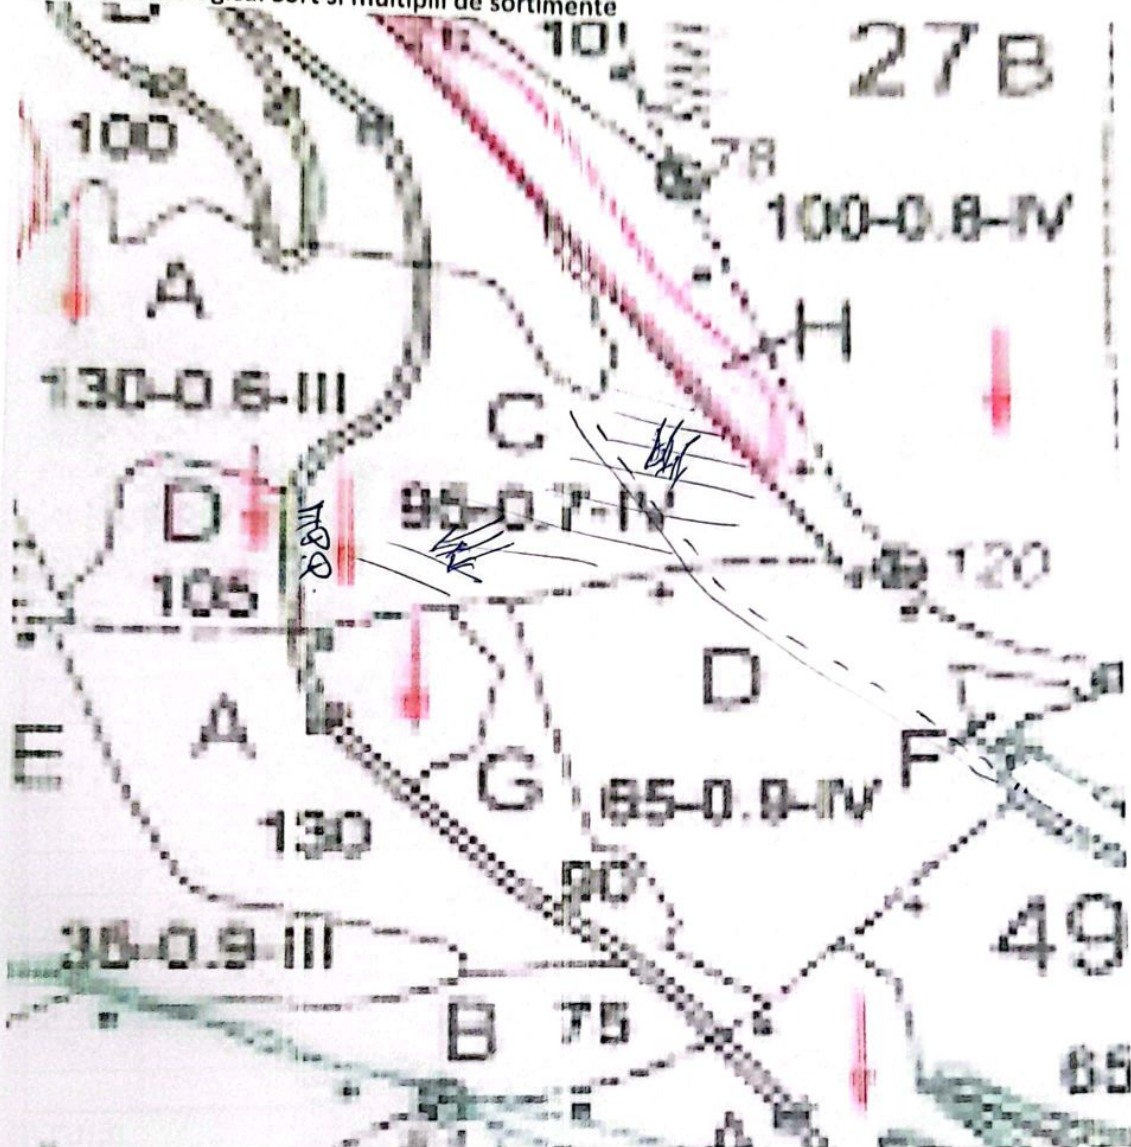

SCHITA PARCHETULUI: Partida ...10.6.5...

S. parchetului 1,2 ha, Nat. Produsulul: Acc I

Solutia tehnologica. Sort si multiplii de sortimente

- Platforma primară

- Drum auto forestier

- Drum de scos-apropiat

- Suprafață Parchet

- Direcția de tras

Poteca de circulatie muncitori

Depozit de carburanti

Loc pentru odihna, luat masa si fumat

Loc periculos

Arbori periculosi

Loc pentru parcare si depozitarea utilajelor

Lemn mort

Coordonate parchet:

45.645243

23.933493

Coordonate
platforma primară:

45.645047

23.930386

Intocmit
Sef District