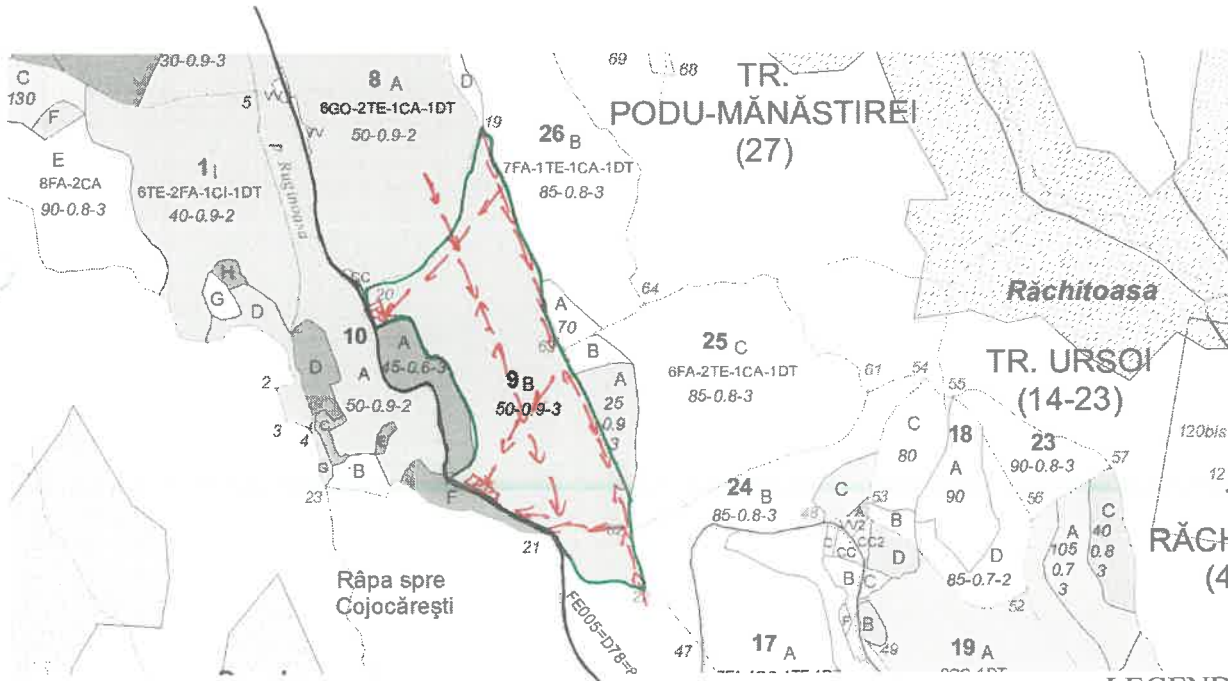

SCHITA PARCHETULUI SI A PLATFORMEI PRIMARE

APV 619/2400026200190 = *Comleus*

**OCOLUL SILVIC
ZELETIN**
REGISTRATURA NR. *1392*
ZIUA *15* LUNA *12* ANUL *2014*

COORDONATE PARCHET	
Lat: : <i>46.435187</i>	Long: <i>27.350934</i>
COORDONATE PLATFORMA PRIMARA	
Lat: <i>46.436519</i>	Long: <i>27.345291</i>
Lat: <i>46.431599</i>	Long: <i>27.351558</i>

LEGENDA:

- limite parchet
- - drum exploatare
- PPA - platforma primara
- drum auto forestier

Intocmit:
Ing. Vararu Catalin