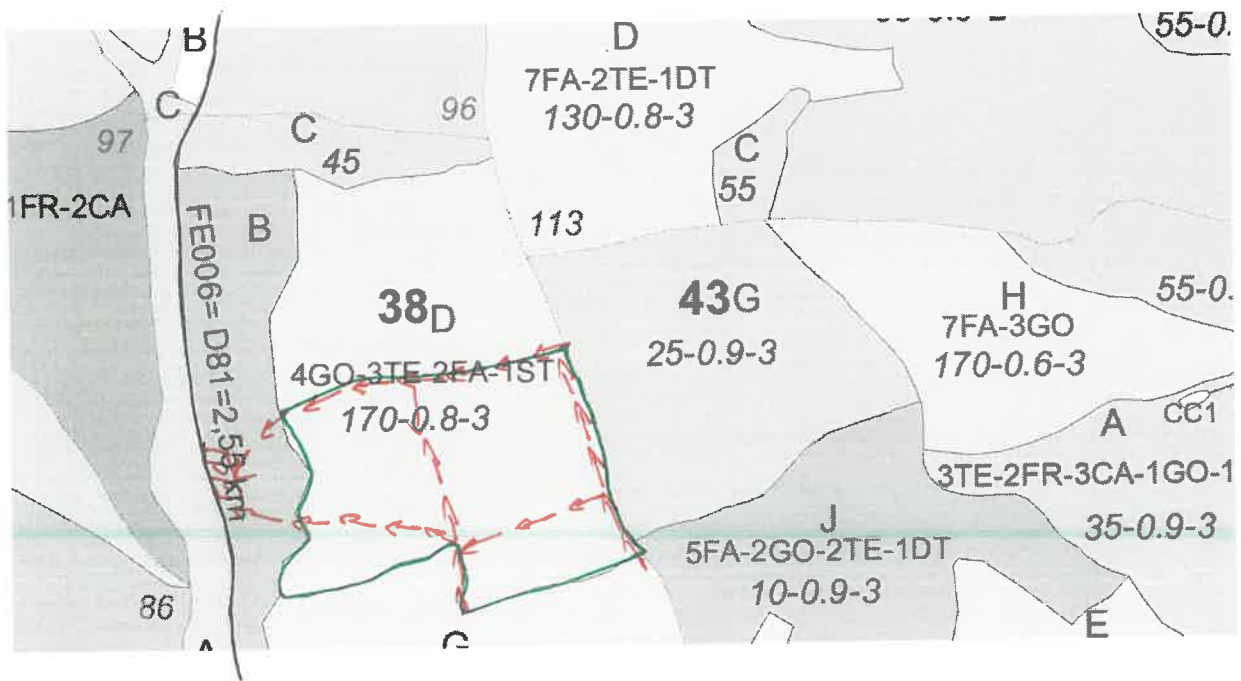

**SCHITA PARCHETULUI SI A PLATFORMEI PRIMARE**

APV 564/230006/2400

**OCOLUL SILVIC  
ZELETIN**  
REGISTRATURĂ NR. 13490  
ZONĂ DE PROTECȚIE NR. 11, ANUL 2023

COORDONATE PARCHET	
Lat: 46.481928	Long: 27.342414
COORDONATE PLATFORMA PRIMARA	
Lat: 48.482143	Long: 27.337055
Lat:	Long:

**LEGENDA:**

- drum auto forestier
- - limita parchet
- [PP] - platformă primară
- >->- drum exploatare

Intocmit:  
Ing. Vararu Catalin