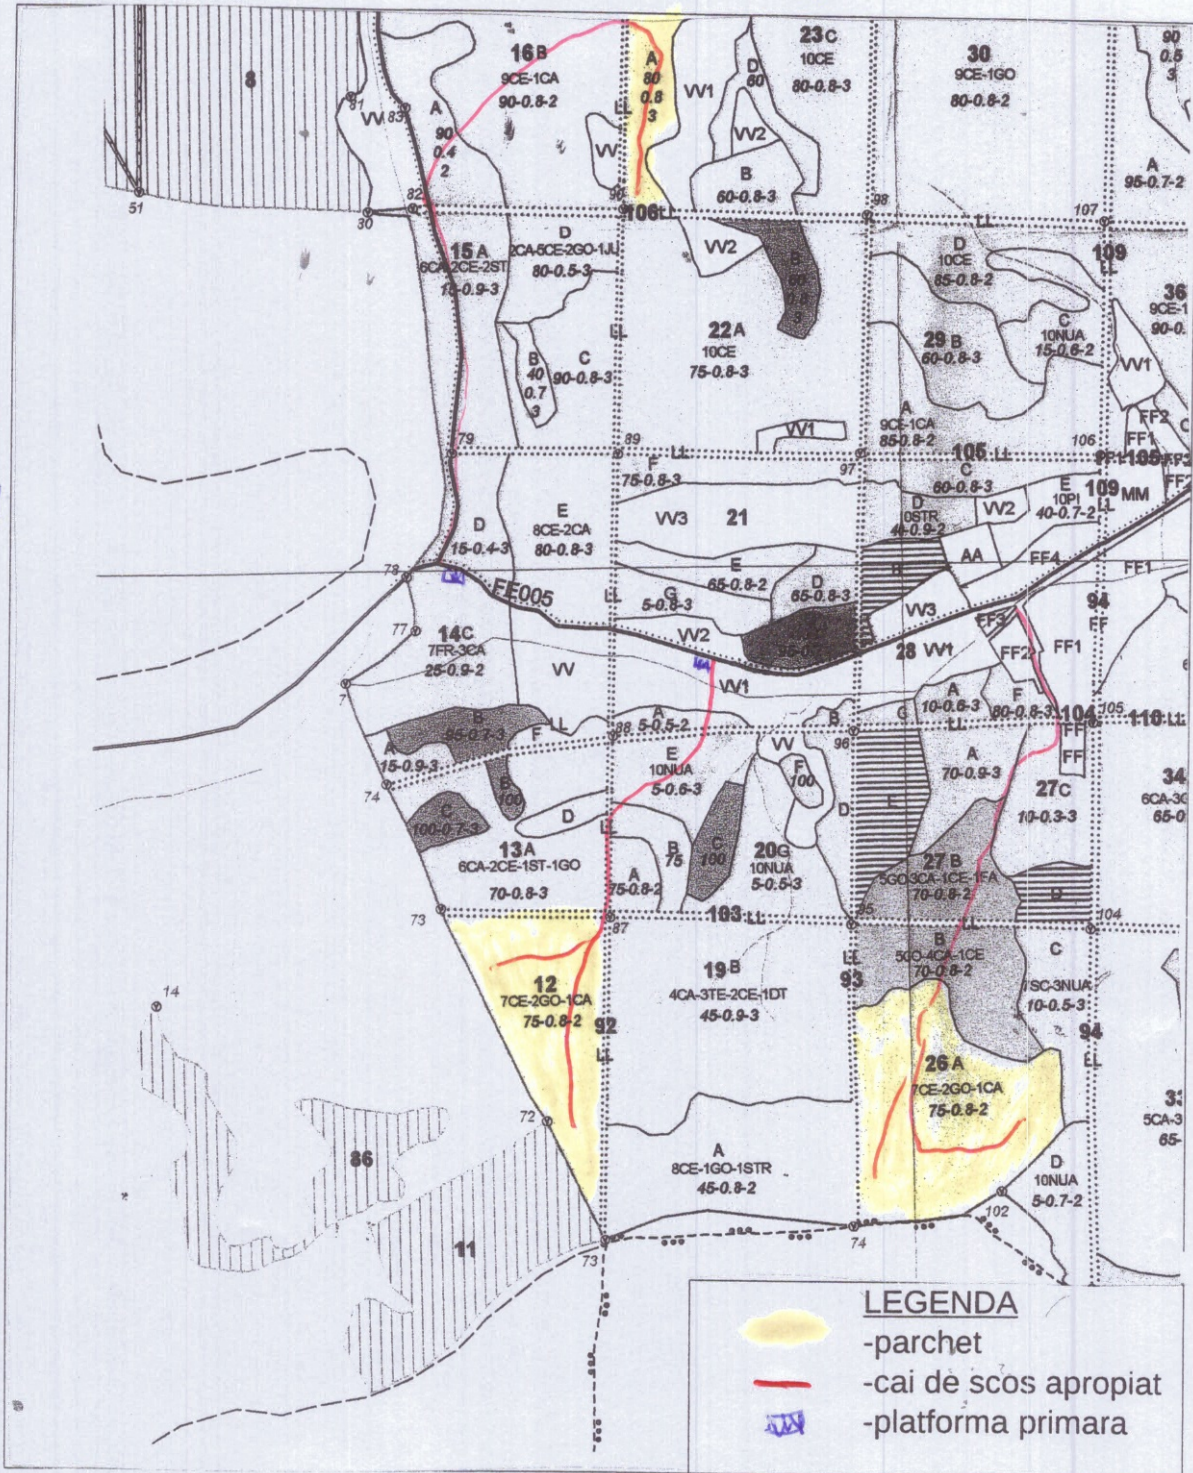

SCHITA PARCHETULUI  
 Partida nr. 459 G3 GRAYAURI

**COORDONATE**

Parchet Latitudine: 47,332671  
 Longitudine: 22,565749  
 Platforma Latitudine: 47,339437  
 primara Longitudine: 22,561350

Intocmit: CHIRCEA BORSA