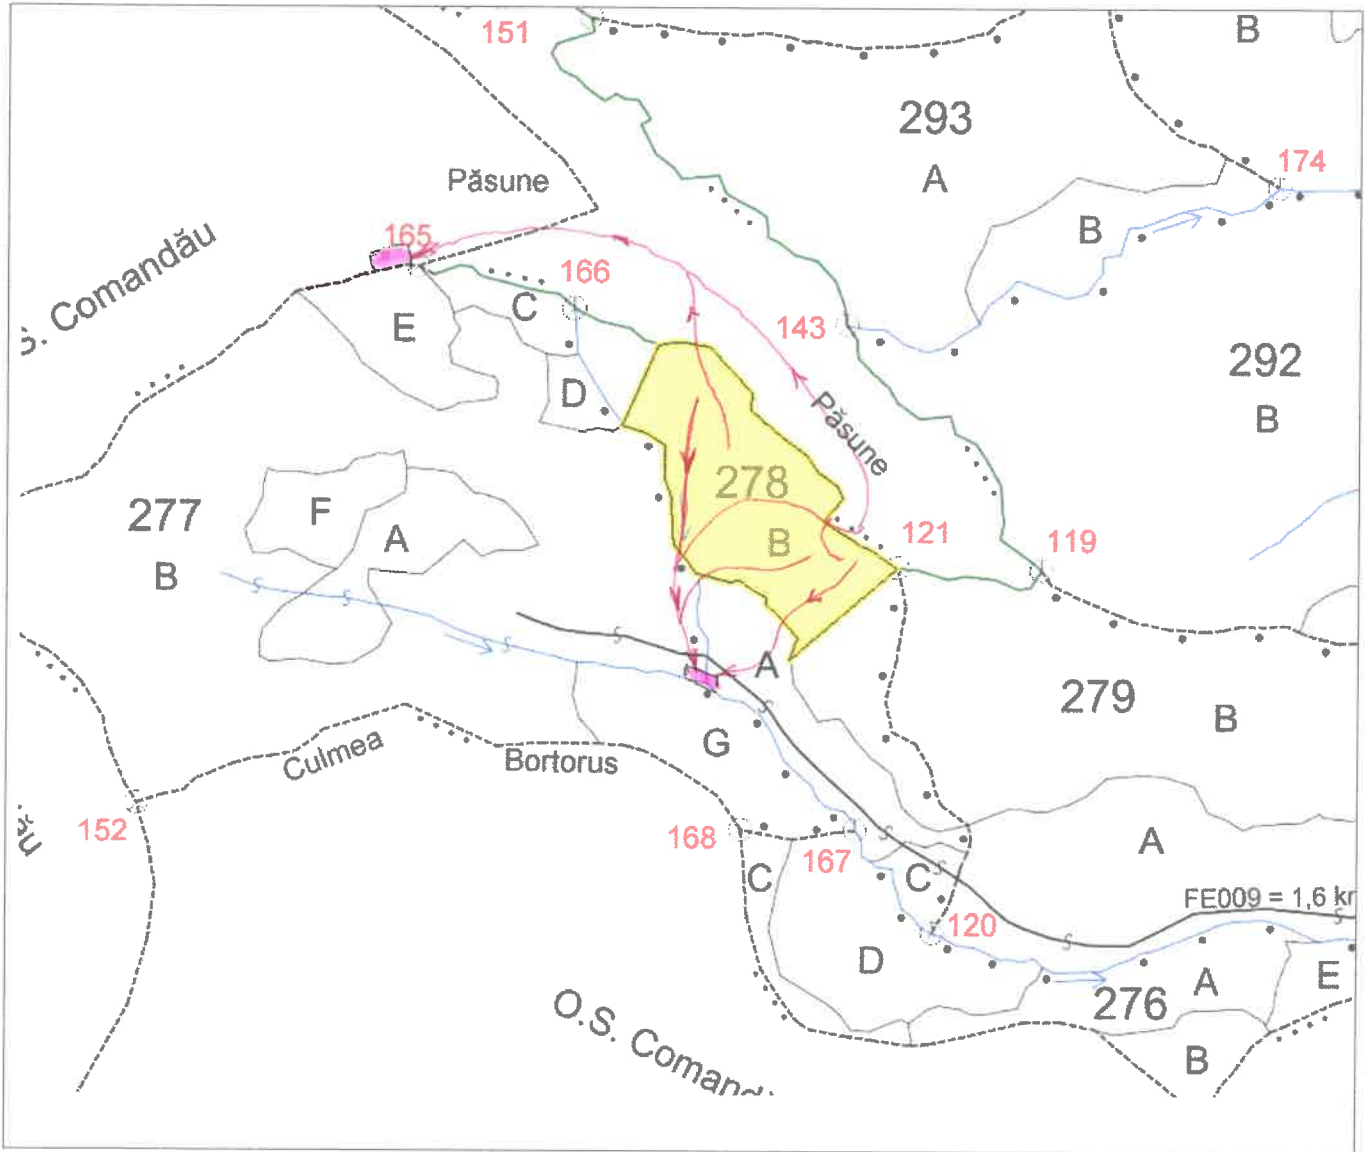

SCHIȚA PARCHETULUI

APV		U.P.	u.a.	Coordonate WGS84 parchet		Coordonate WGS84 rampă	
Nr.O.S.	Nr.SUMAL			Latitudine	Longitudine	Latitudine	Longitudine
2316	2300120503900	I- Prim.Cv	278B%	45,724947	26,347992	45,721665	26,347766

Legendă :

- Suprafața parchet
- Suprafața platforma primară
- Traseu de scos-apropiat