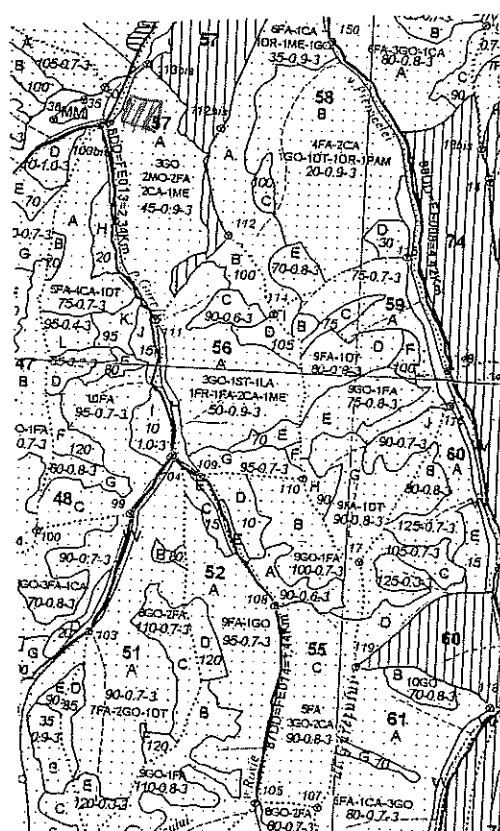

DIRECTIA SILVICA SALAJ
OCOLUL SILVIC ILEANDA

SCHITA PARCHETULUI

Parchetul 2600259100070 amplasat in UP VII Cormenis, ua 86 D, 87 D
Suprafata 1.89 Ha

Coordonate parchet: Lat -47.311123
Long.-23.522073

Suprafata parchet
 - Platforma primara

Coordonate platforma primara: Lat. - 47.318154
Long.-23.519574

Nota: platforma primara este in fond forestier.

Intocmit
Ing. Korman Ioan