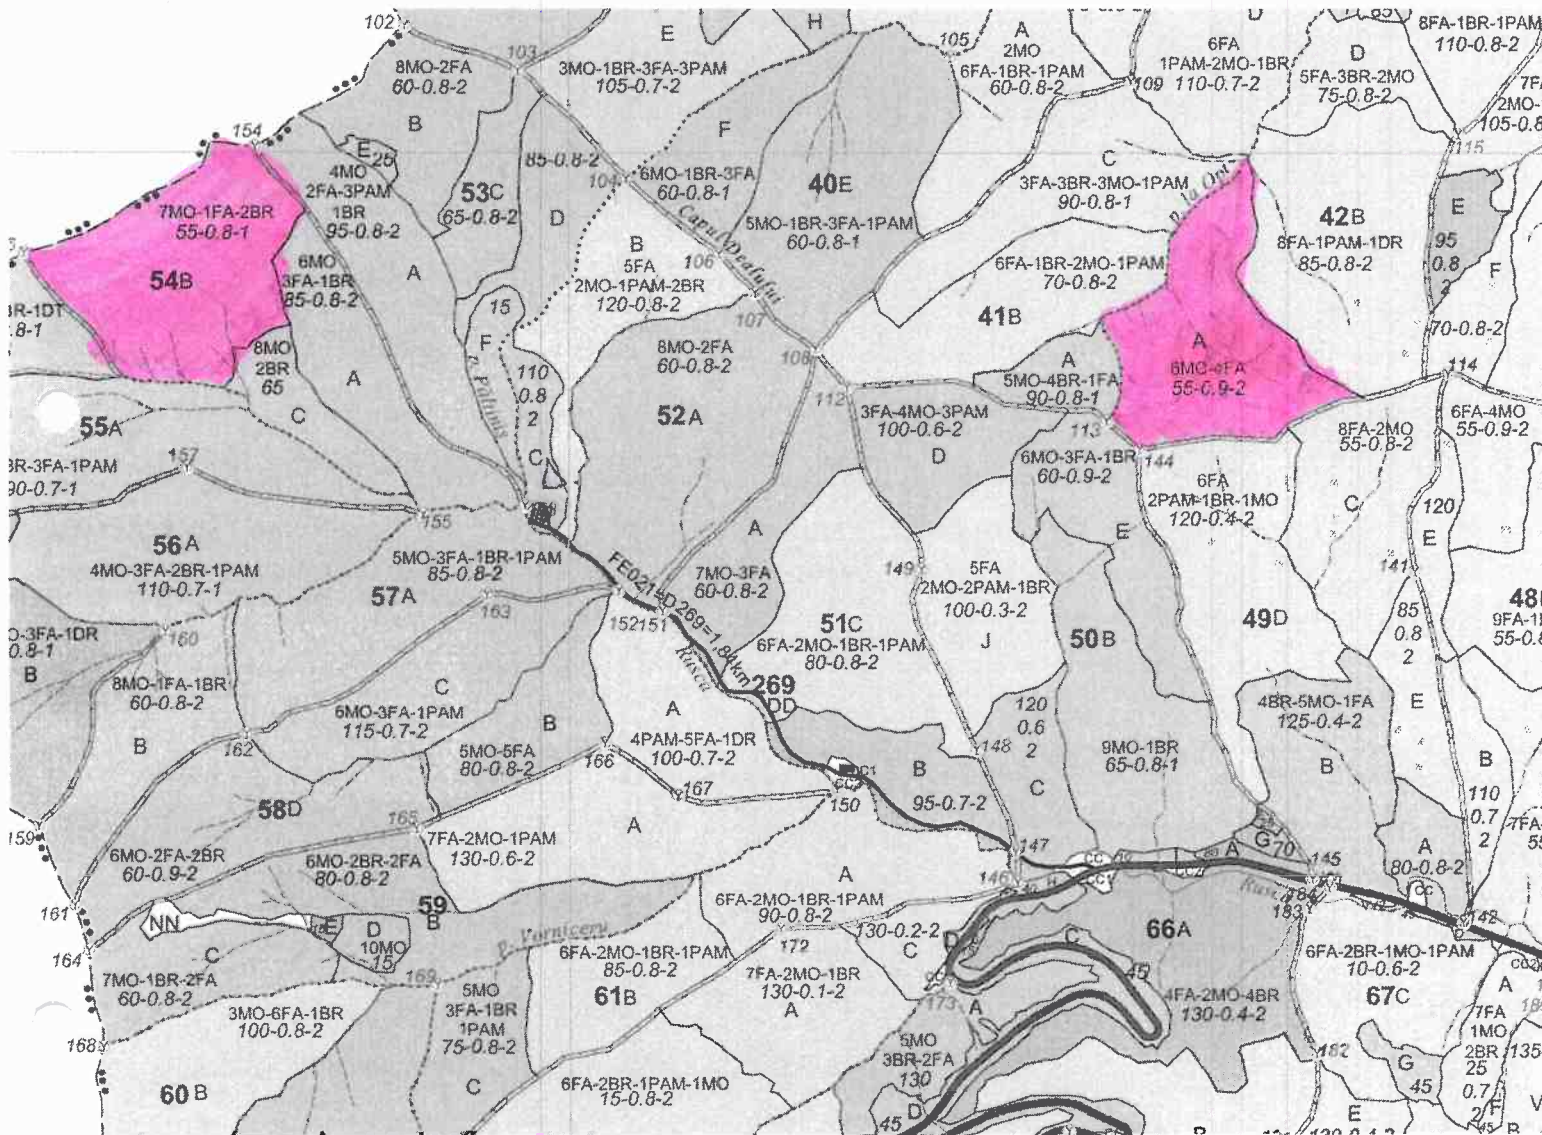

OCOLUL SILVIC MARGINEA

SCHITA PARCHETULUI

PARTIDA 604
 U.P. 11 Bărbănt
 u.a. 42A, 54B.

culoare fond	Locul amplasarii parchetului	Coordonate GPS	
	Suprafata parchetului	47.7784°	25.6662°
	Platforma primara	47.7724°	25.6376°

Legenda

- Borne
- Limită subparcelă
- Limită parcelă
- == Linie parcelară deschisa
- == Drum forestier

Intocmit,
 08.03.2023.
 Ing. Iulian D.
