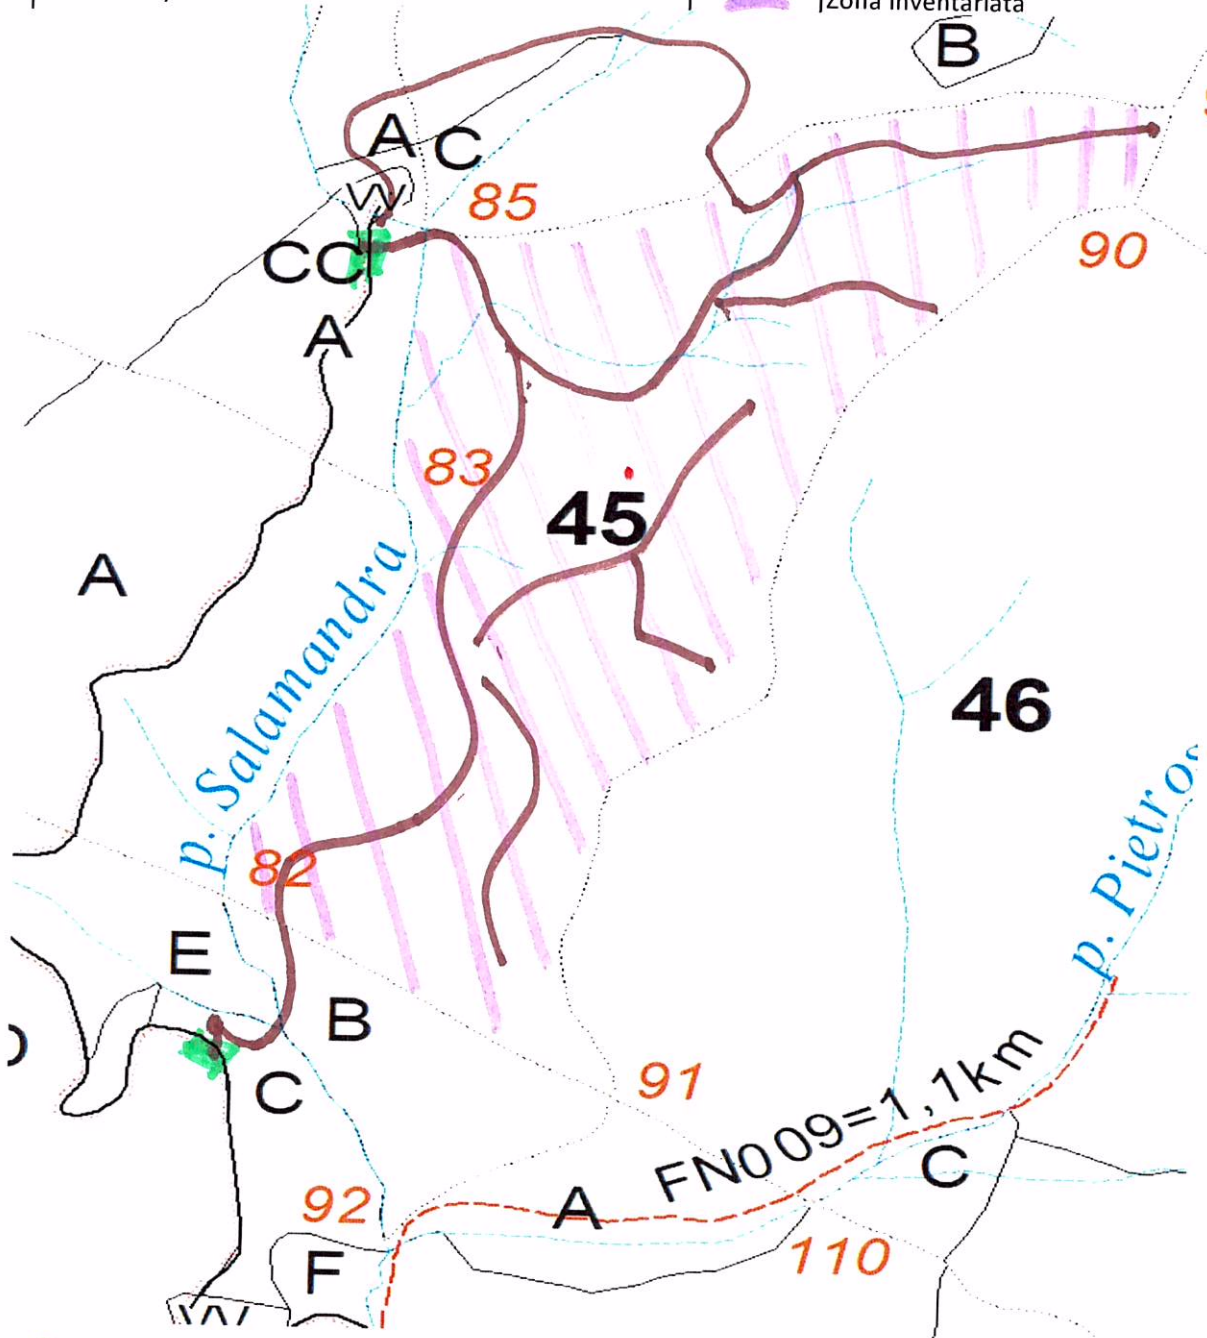

2400005901440

Legenda:

	Drum auto forestier		Parau
	Platforma primara		Izvor
	Drum de tractor cu eroziune excesiva		Vizuina.....
	Traseu de scos apropiat cu tractorul		Arbori morti
	Adunat cu atelajele		Zona protectie izvor, arbori de biodiversitate (insula de imbatranire)
	Limita de parcela		Podet traversare parau
	Limita de subparcela		Zona inventariata
	Borna		

Coordonate geografice

forchet: 46. 243860
26. 963933

platforma primara: 46. 209074
26. 960241

DISTANTA MEDIE = 850 M

RESPONSABIL INVENTARIERE,