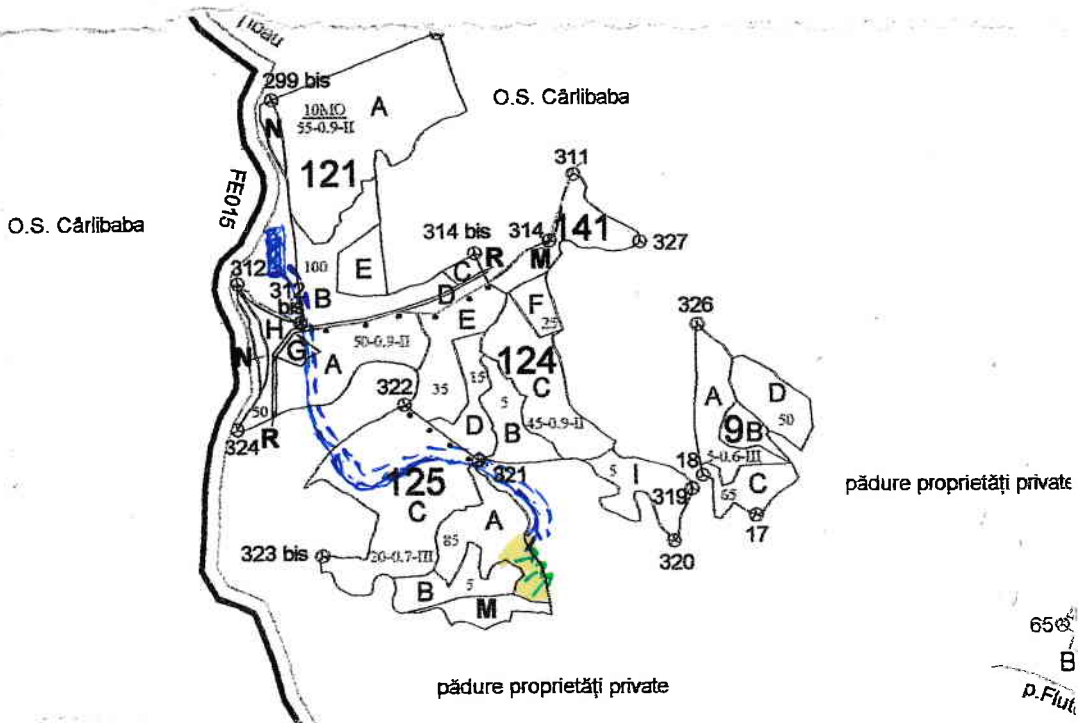

SCHIȚA PARCHETULUI

PARTIDA 5149/100016401670

UP I

Denumire parchet Ostro

u.a. 125A

LEGENDA

Limită de parcelă

Limită și indicativ de subparcelă _____ B

Bornă parcelară

Drum autoforestier _____

Suprafața parchetului

Căi de colectare pt. adunat

Căi de colectare pt. scos-apropiat

Limită de postată - - - - -

Platformă primară

Pârâu _____

Podeț din lemn traversare pârâu

Coordonate GPS parchet:

LAT. 44.594148

LONG. 25.084561

Coordonate GPS platformă primară:

LAT. 44.605353

LONG. 25.074165

ÎNTOCMIT,

Nume, prenume: Ing. Cărlă Liliomo

Data: 29.07.2024