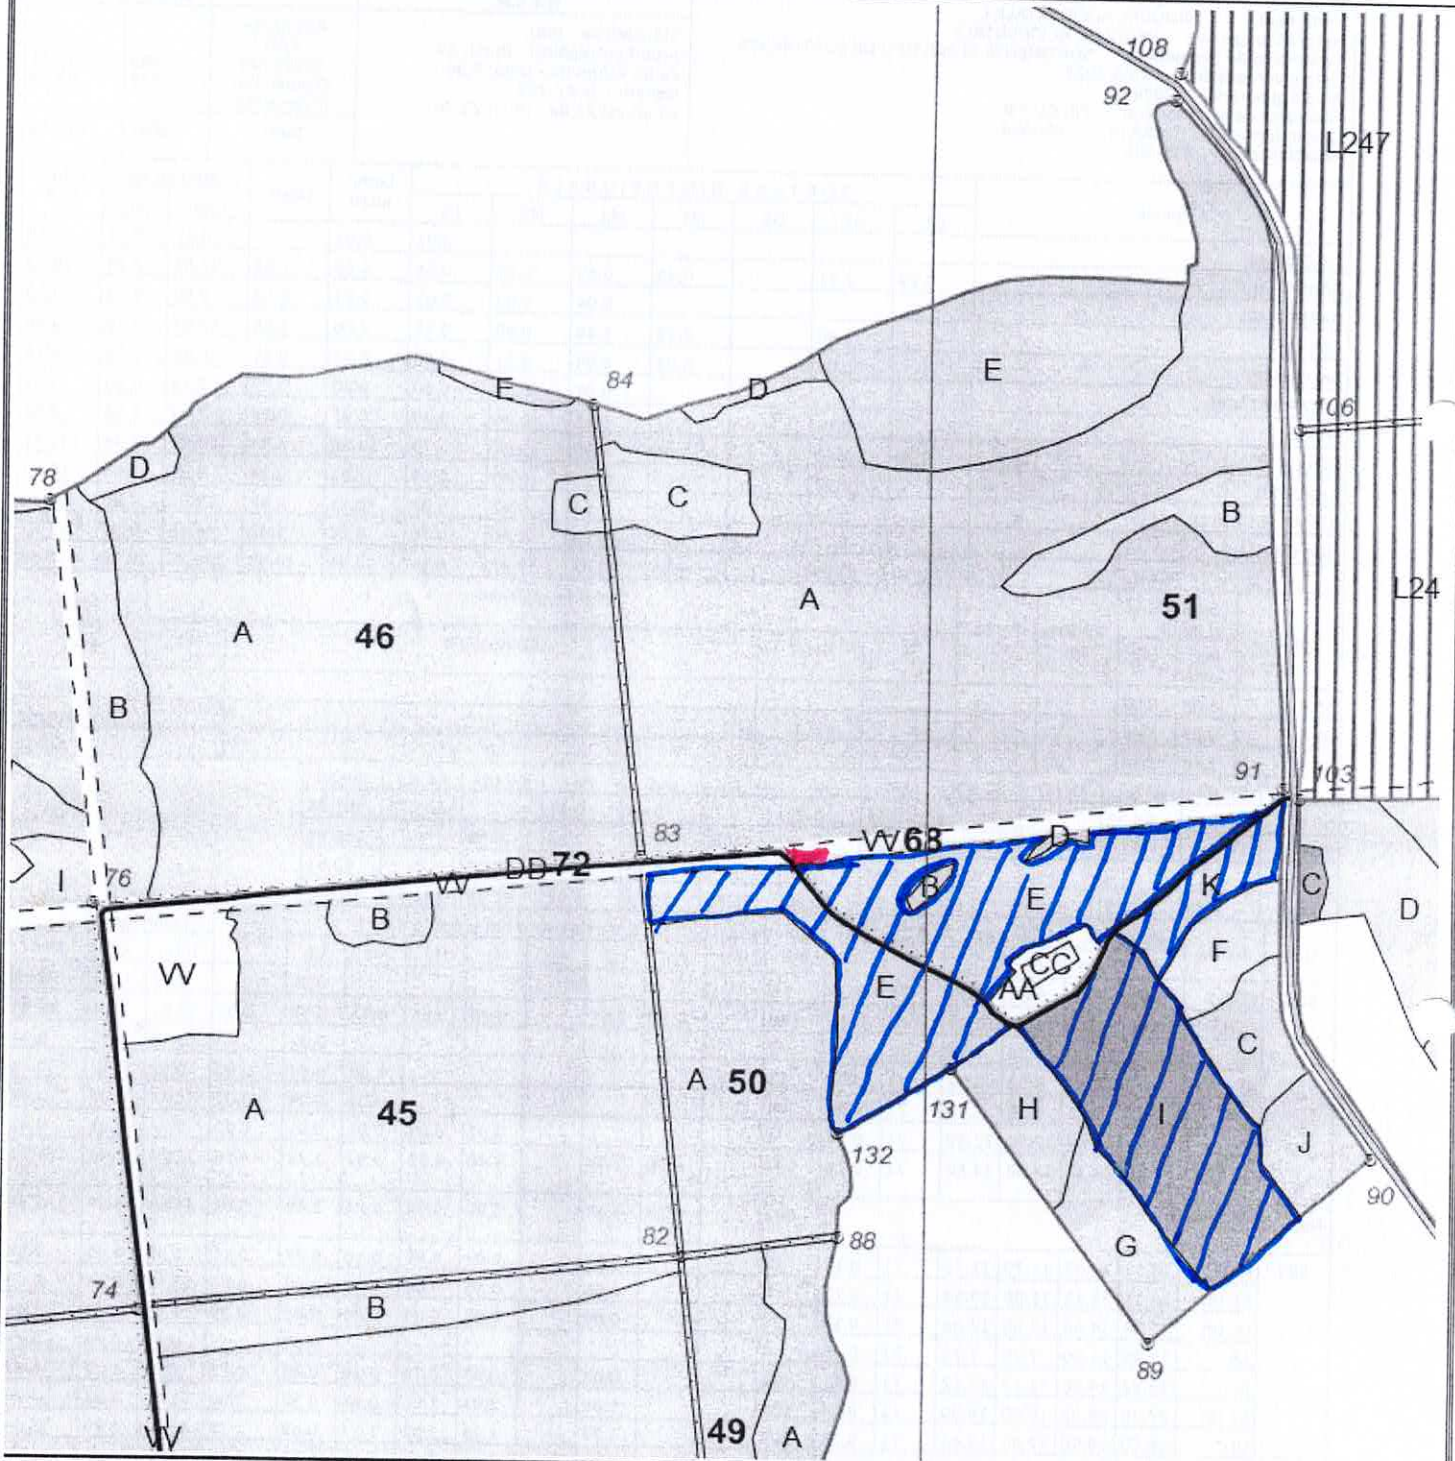

SCHITA PARCHET

Suprafata parchet

Platforma primara

Coordonate parchet	<u>44.245 307</u>	;	<u>25.907 517</u>
Coordonate platforma primara	<u>44.245 738</u>	;	<u>25.905 352</u>