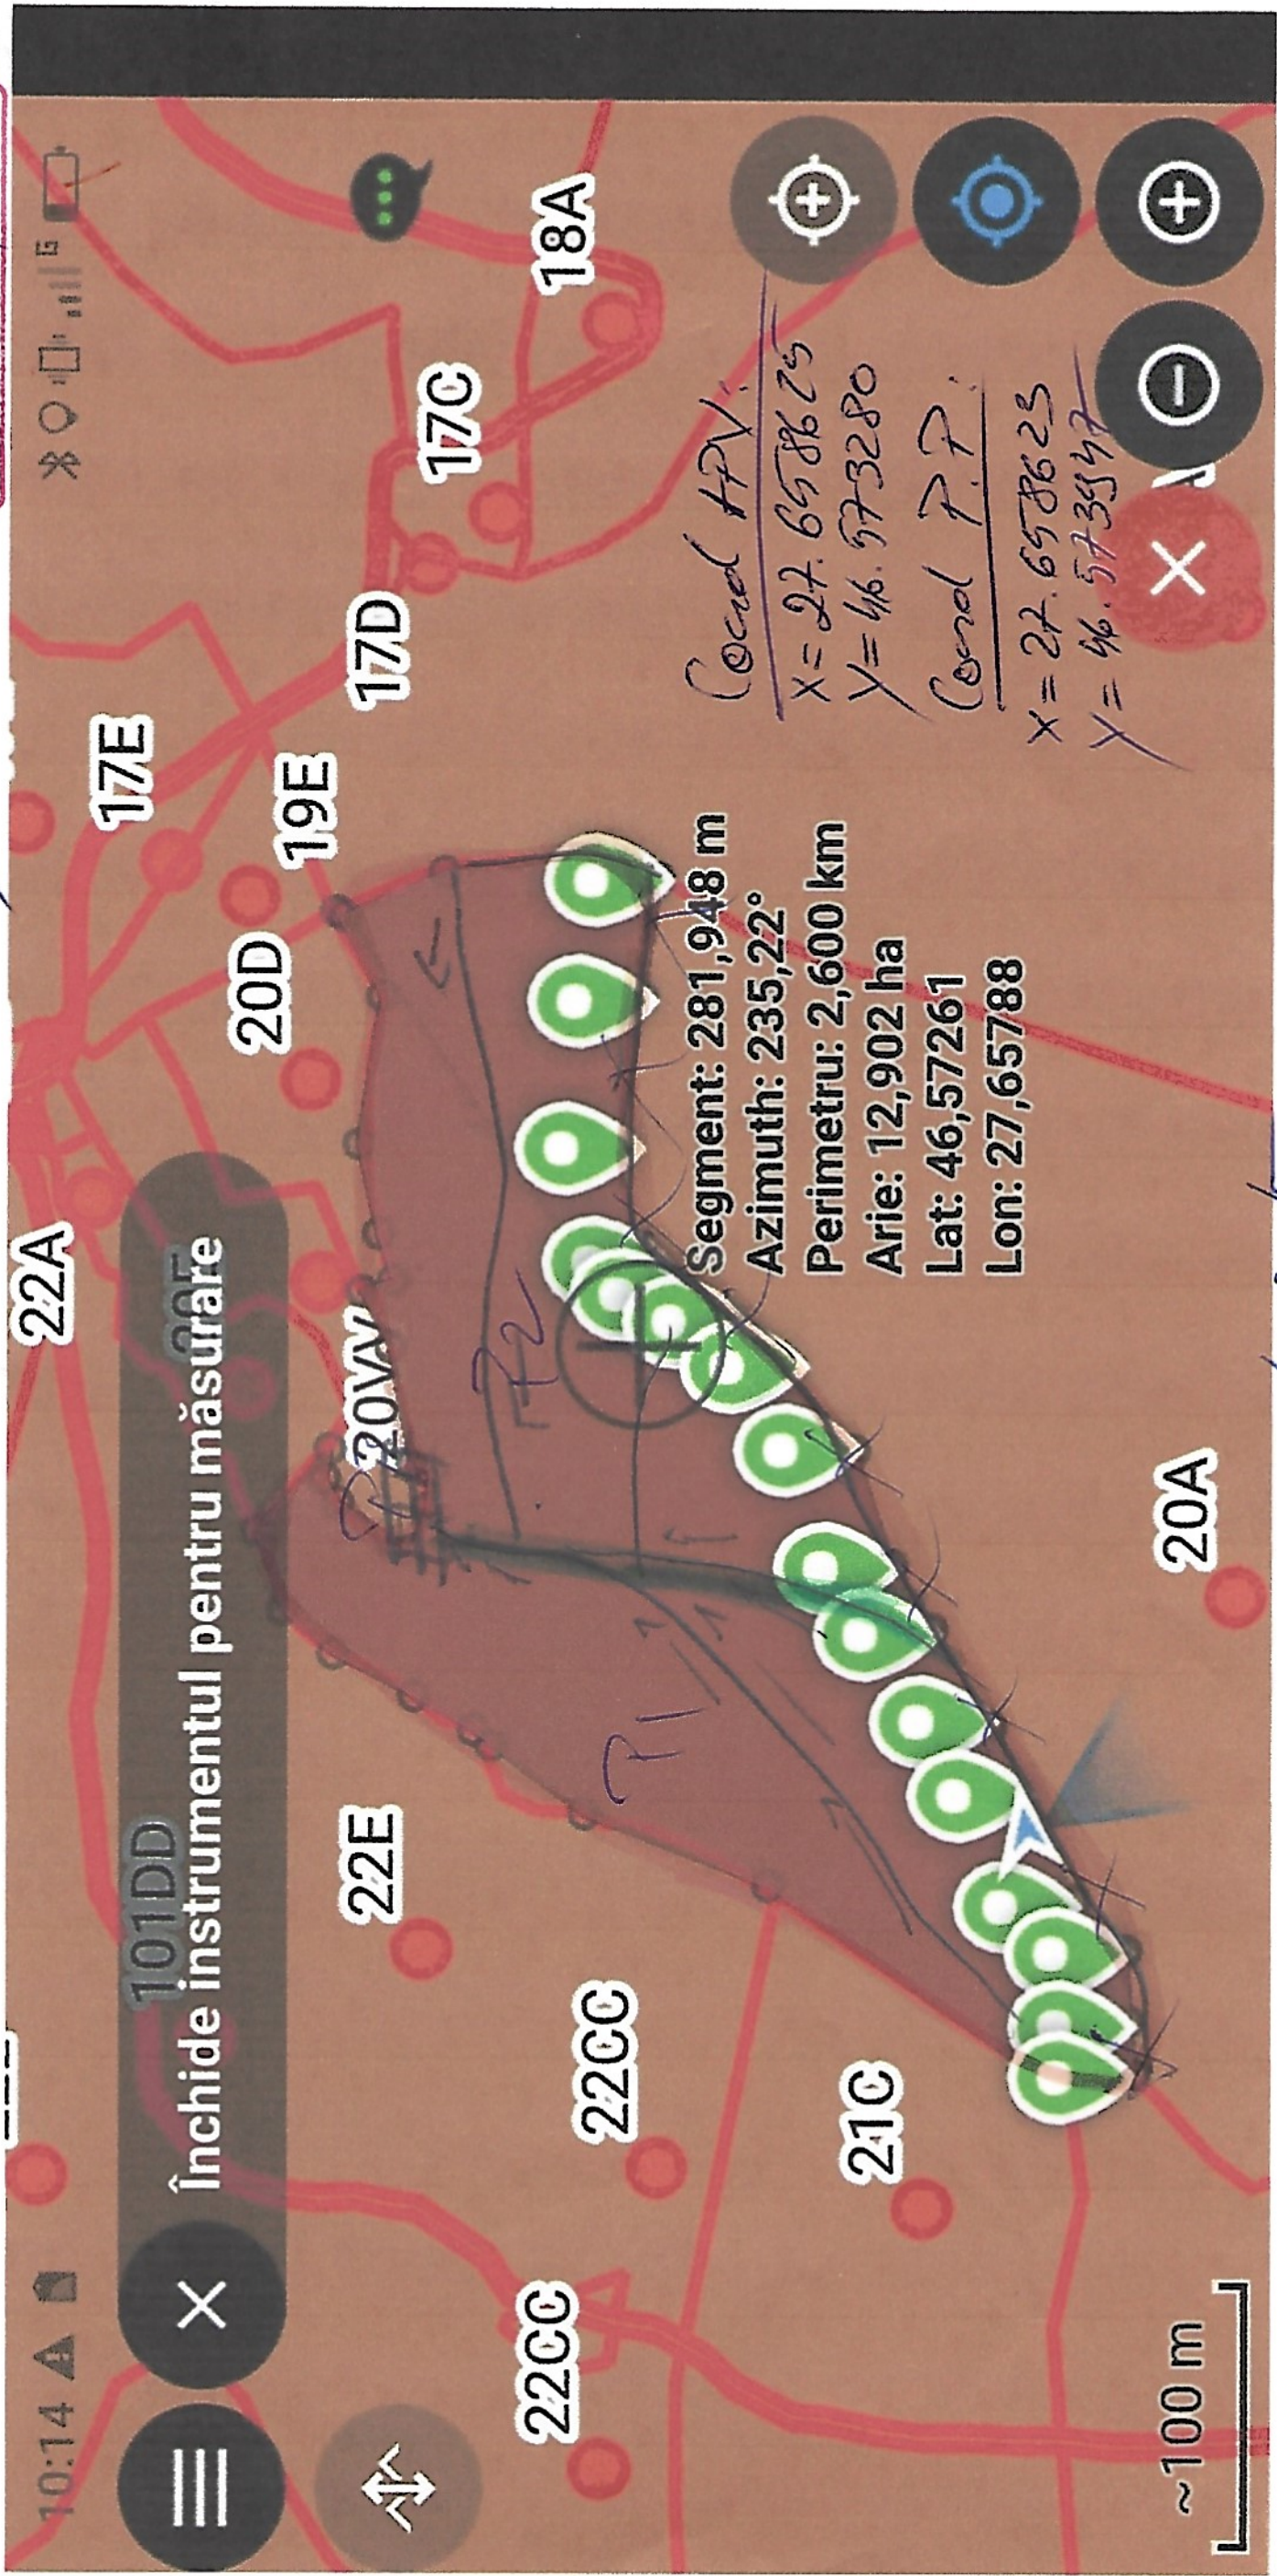

R.N.P. ROM SILVA
 OCOLUL SILVIC PODOC
 Inregistrat nr. 29954
 ziua 09 luna 04 anul 2023

F159 Ar Stuhulest

101DD
 Închide instrumentul pentru măsurare

Coord P.P.
 X = 27.658625
 Y = 46.573280
 Coord P.P.
 X = 27.658625
 Y = 46.573547

Prof. Tudulea

PP - poligonul onimors
 XXX - cuam p...
 (

Lezanos

- supra-fata conditiei
- limitele de conditie
- drumuri de acces - proprietate
- ansa de deplasare terenului

Reluist moneora igy Avute Petru