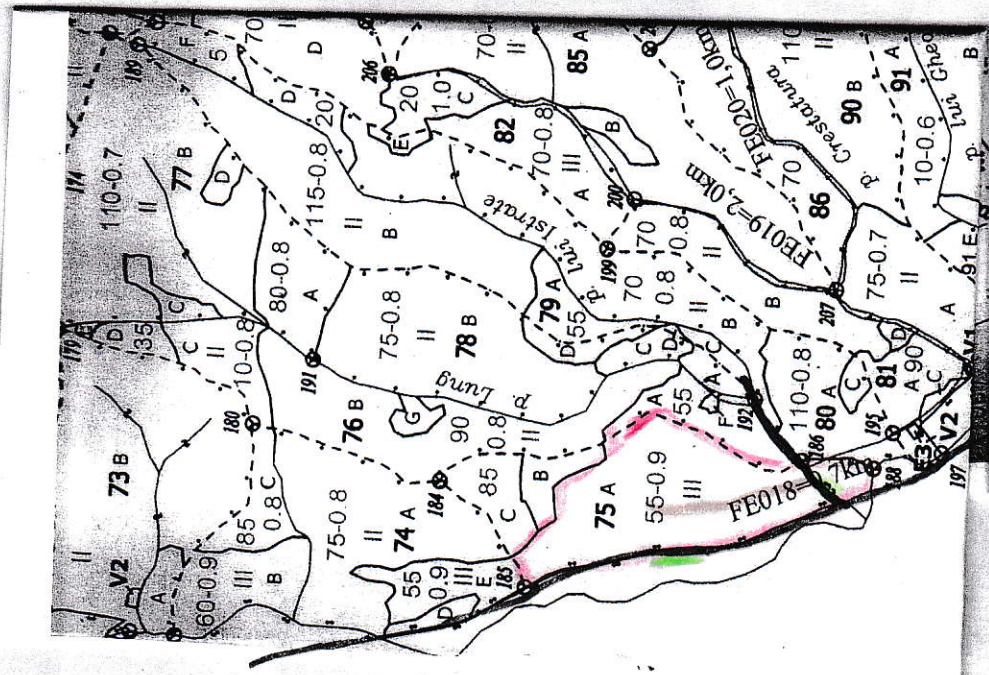

SCHIȚĂ PARCHETULUI

Coordonate v.a

47,020670

25,365860

Coordonate platformă primară

47,017677

25,367356

LEGENDA :

	Limită v-a 75a
	Drum tractor
	Platformă primară
	A.P.T. Lomies, Bradătina de Sus
	Dist. nec. apropiat - 400 m

Întocmit S.D. Căpău Galben C.Î. la data de 17.09.2025 Semnătura 