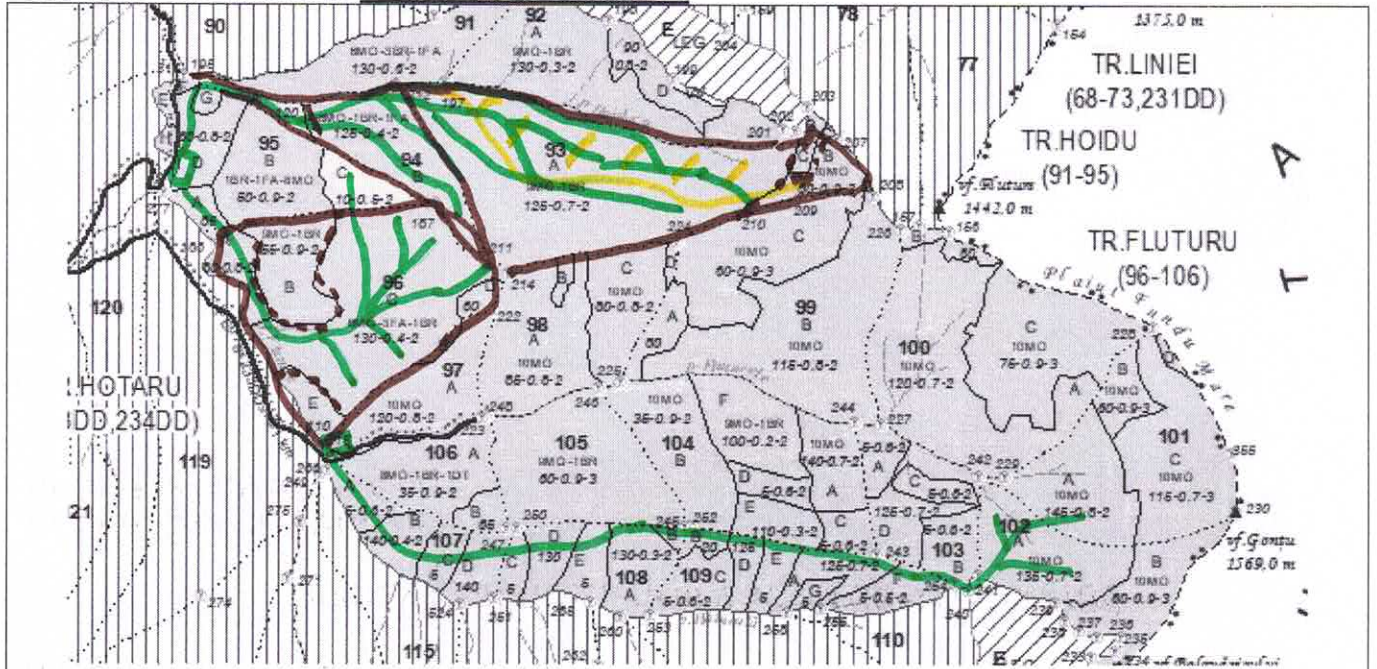

SCHIȚA PARCHETULUI ȘI A PLATFORMEI PRIMARE

U.P. VI Brates, u.a. 93A,94B,96C, 102 A

Partida FOND/SUMAL 462/ 2600023200680

Drum auto forestier	Linie neagra groasă	Coordonate geografice Parchet: 46.713329 26.037157
Drum de tractor existent	Linie verde	
Drum de tractor propus	Linie roșie	Platforma primară: 46.719918 26.026392
Pârâu	Linie albastră	
Limită parcelară	Linie maro	
Limită de subparcelă	Linie punctată	
Direcția de doborâre a arborilor		
Direcția de colectare a arborilor		
Platforma primară	Dreptunghi verde	
Parcare autovehicule		
Pichet de incendiu		
Loc de odihnă și pentru fumat		
Teren cu fenomene de înmlăștinare		
Porțiuni cu fenomene de alunecare		
Delimitare parchet		
Porțiuni cu pantă mare		
Porțiuni cu roca la suprafață		