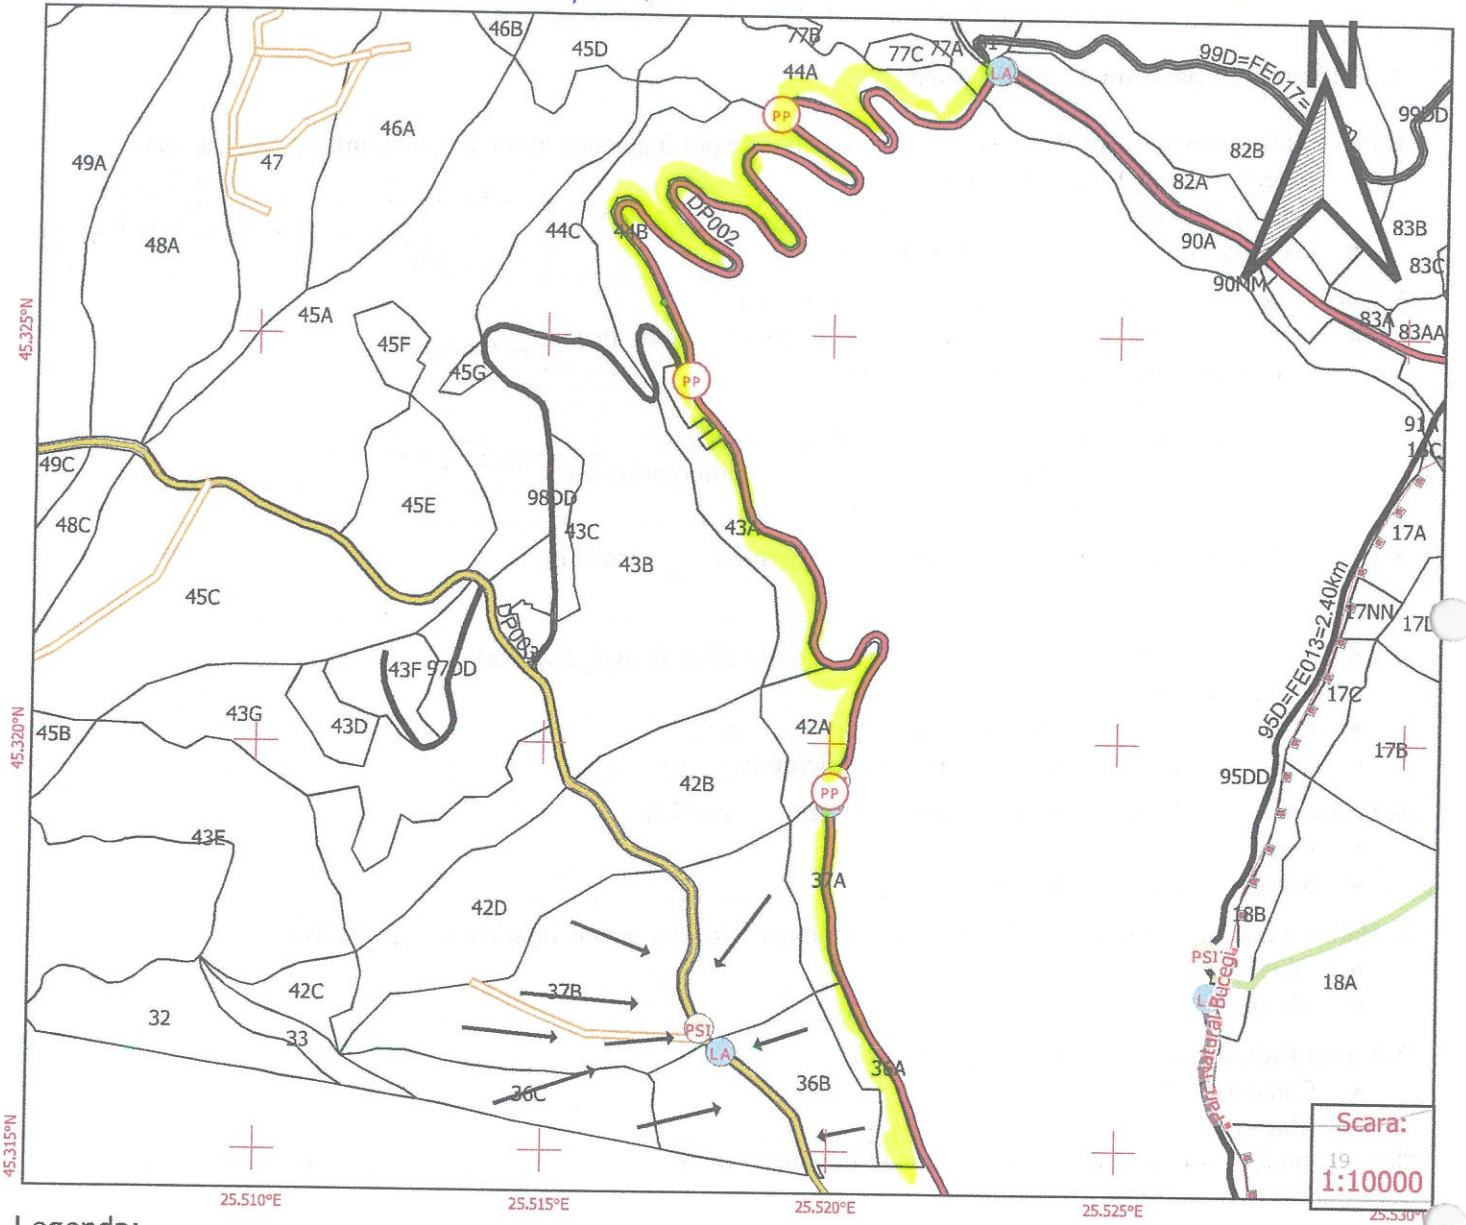

DIRECTIA SILVICA PRAHOVA - OCOLUL SILVIC SINAIA

Partida nr. 169 SUMAL 2900009100050

Natura taierii 169, U.P. IV, u.a. 36A, 37A, 42A, 43A, 44A, Supraf. 2,02 ha, Volum 17110 mc.

Legenda:

- Suprafata parchetului
- PP Platforma primara
- LA Loc alimentare / odihna / SSM
- PSI pichet PSI
- Podet
- ⊙ Abori pt biodiversitate (lemn mort)
- Zona umeda permanenta / izvoare
- Zona alunecare teren / stancarii / grohotisuri
- Zona tampon
- Cale de scos - apropiat
- Drum tractor
- Cursuri de apa permanenta
- Limita PN Bucegi
- Limita Sit Natura 2000
- Sit Natura 2000 ROSCI0013 Bucegi

Coordonate parchet:

UP	ua	Partida	Lat.(N):	Lon. (E):
IV	36A,37A,42A,43A,44AB,90A,91A,92AB	169	45.325409	25.517008

Coordonate platforma primara:

Lat.(N):	Lon. (E):
45.327726	25.519017
45.324456	25.517505
45.319415	25.520002

Accesibilitate : 1-250 m

Delegat marcarea

Padurar titular canton

*[Handwritten signature]*

*[Handwritten signature]*