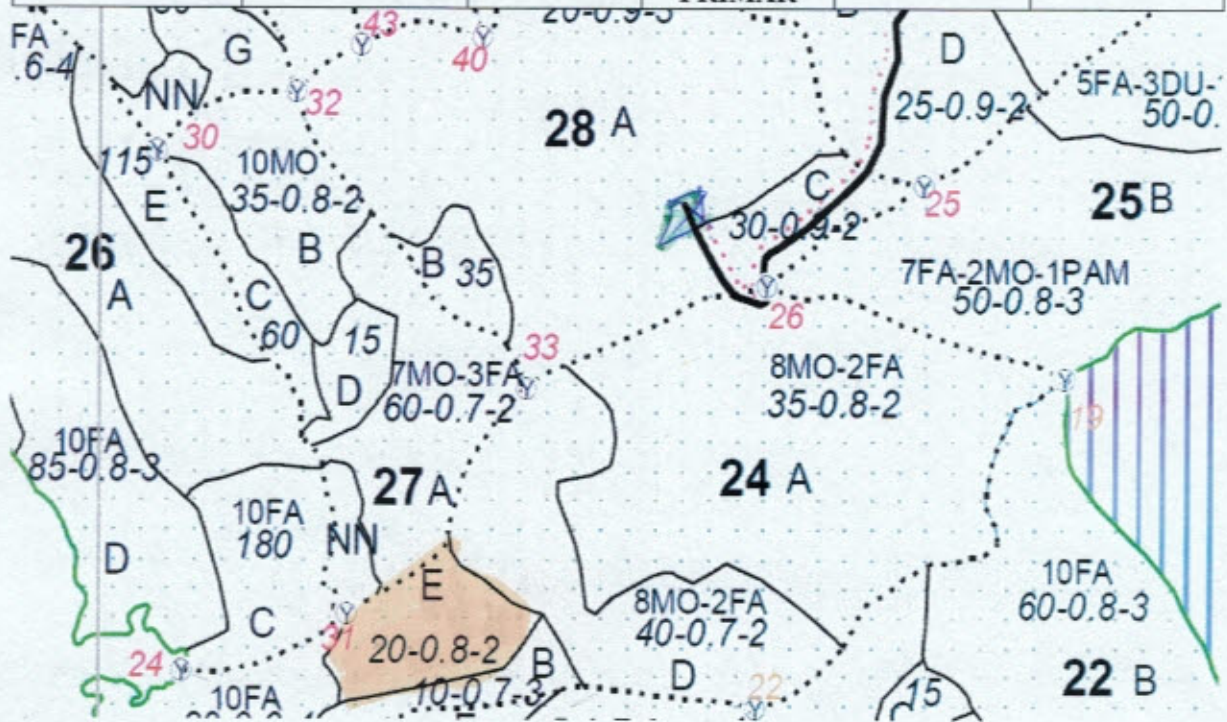

Schita parchet partida 1151 SR Agris, Sub Cascada

PARTIDA	UP	UA	LOCATIE	LAT	LOG
1151 SR	VI Agris	24 E	PARCHET	47.859495	23.800630
			DEPOZIT PRIMAR	47.865022	23.803310

Legenda

Suprafața parchetului	
Platforma primara	
Drum de scos-apropiat existent	
Drum de scos apropiat necesar	
Pârâu	
Caile de colectare trec/nu trec prin proprietăți private	<i>Nu trec</i>
Platforma primară este amplasată în afara fondului forestier național DA/NU	<i>NU</i>