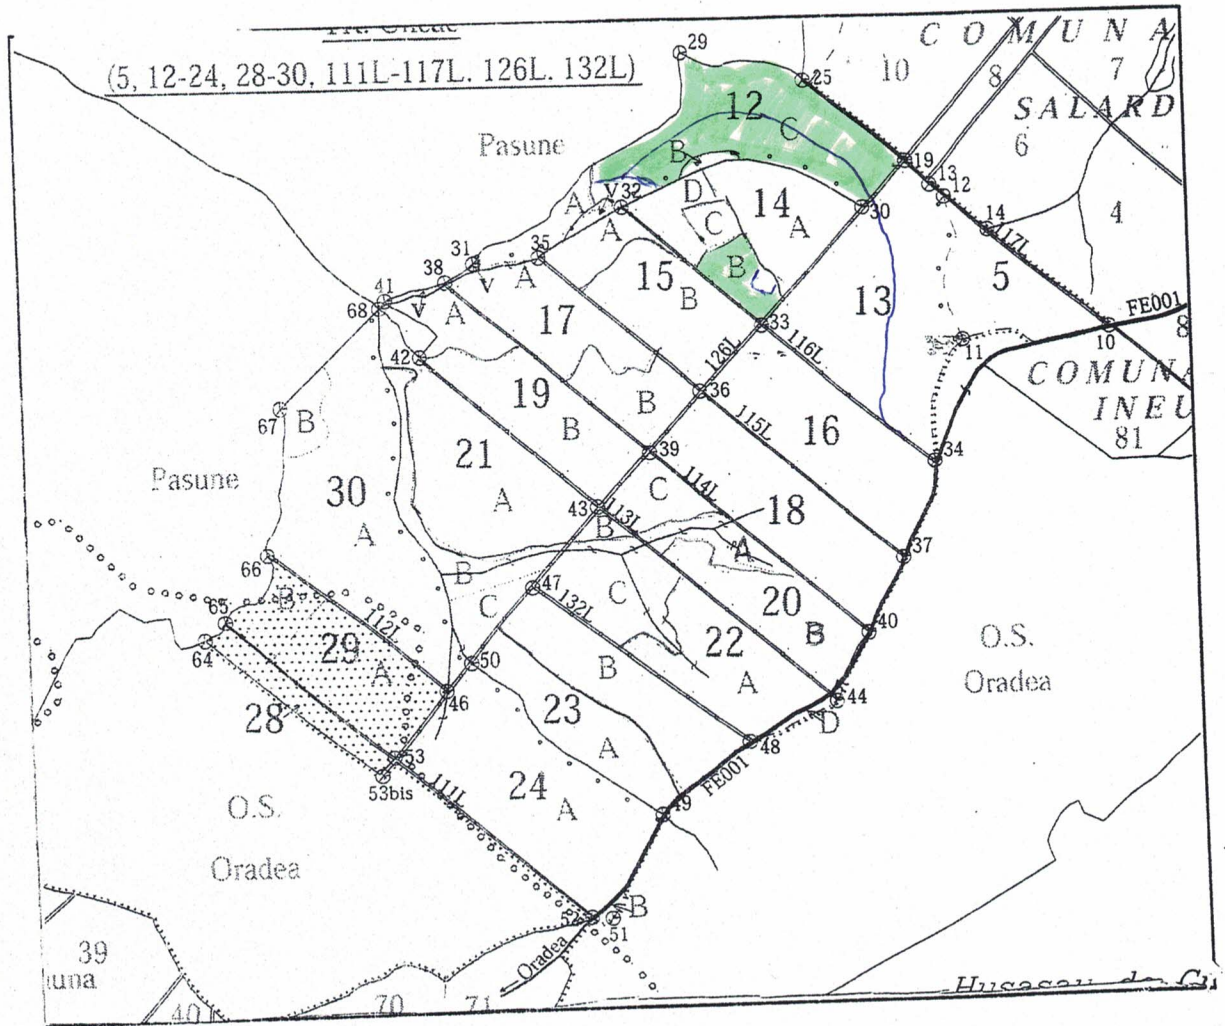

**OCOLUL SILVIC ORADEA**

U.P. 1 MUNICIPAL ORADEA

U.A. 12C/14Bj

**SCHITA PARCHETULUI**

Partida 17088 PRIMĂRIA ORADEA

Taiere ACCIDENTRE I

COORDONATE :

PARCHET: 47.10024, 22.045919

PLATFORMA 47.102.868, 22.052.145

INTOCMIT

ING. BIRO ANDREA