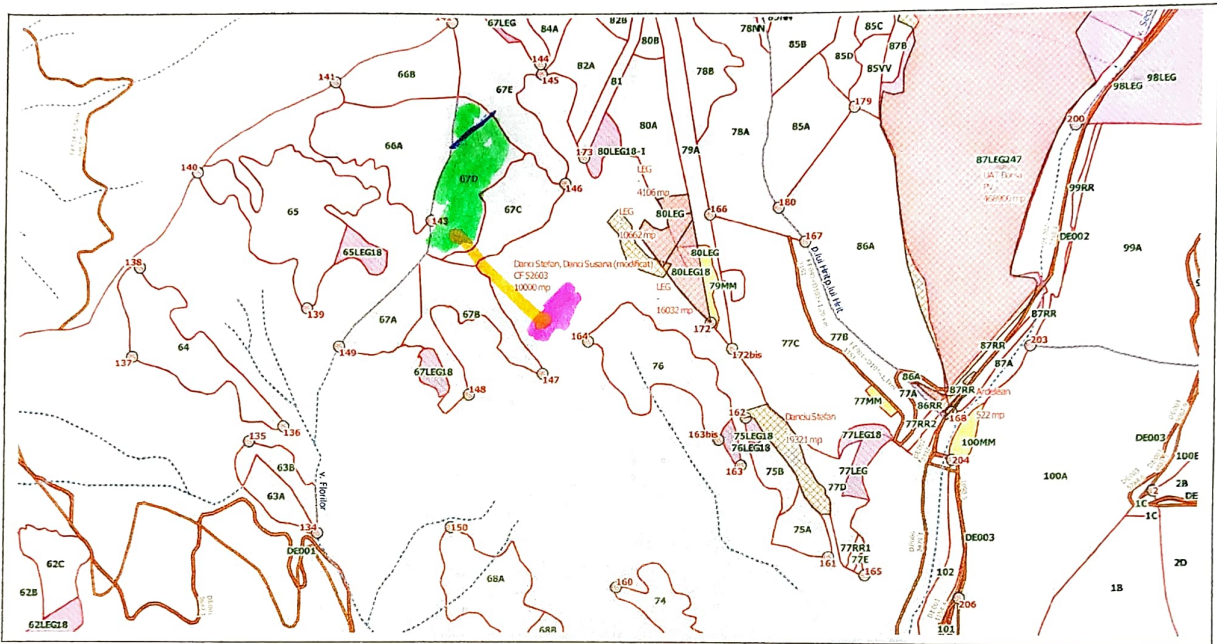

SCHITA PARCHETULUI

Partida nr.	Nr. SUMAL	UP	u.a	Natura produsului	Coordonate parchet		Coordonate platform primara	
					LONG	LAT	LONG	LAT
132	2200853600450	XI	67 D	CONS	24.70537	47.706196	24.721521	47.69387

LEGENDA

Suprafata parchetului	
Platforma primara	
Drum de scos apropiat existent	
Drum de scos apropiat necesar	
Paraz	
Caile de colectare trec/nu trec prin proprietati private	
Platforma Primara este amplasata in afara fondului forestier national da/nu	