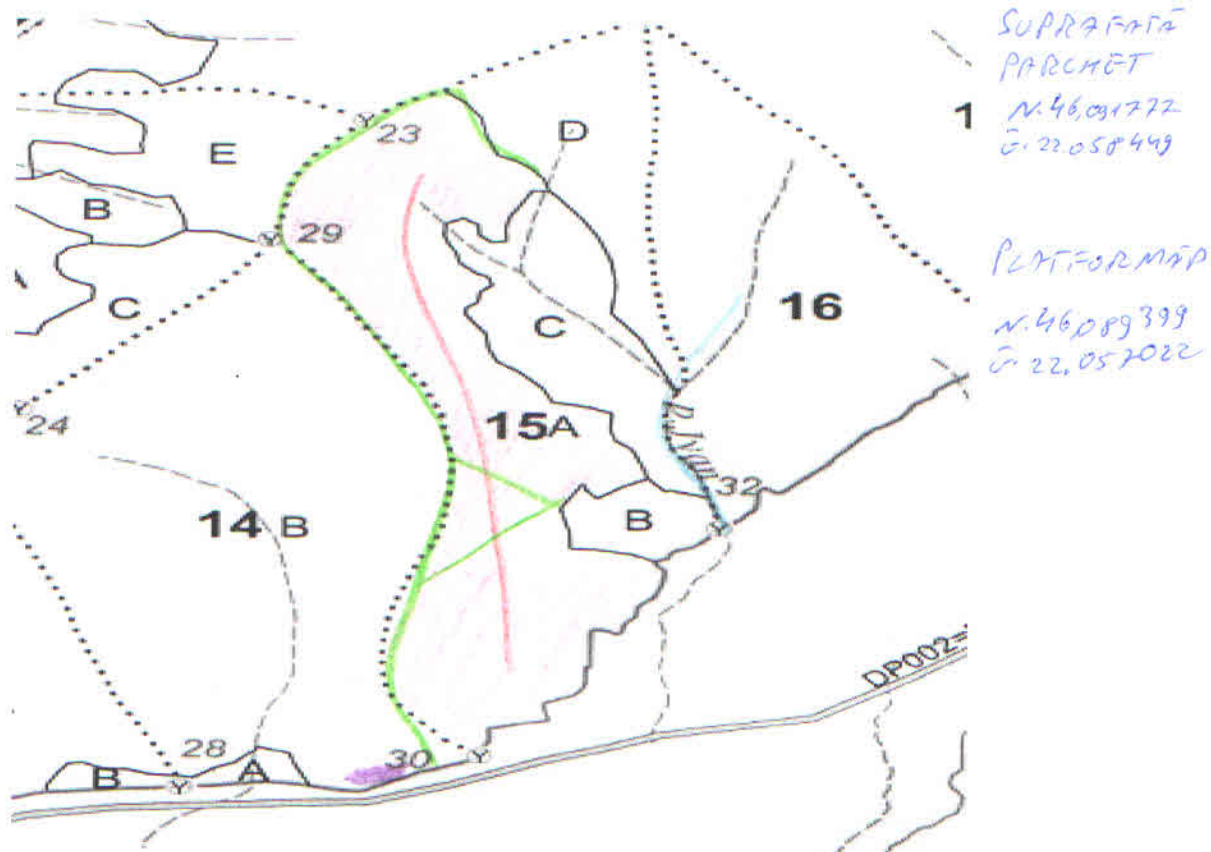

UP IV GROSI

u.a. 15 A

Partida nr. 10¹⁵ SUMAL 2500212600³⁴⁰

LEGENDA:

-  - Suprafata parchet
-  - Pârâu
-  - Podet traversare prin parau
-  - Borna amenajistica
-  - Drum auto forestier
-  - Drum de scos-apropiat existent
-  - Drum de scos-apropiat necesar
-  - Platforma primara
-  - Arbori morți materializați

Parchetul **se situeaza** in SIT NATURA 2000 ROSCI0070 DROCEA
 Caile de colectare NU trec prin proprietati particulare.

Sef ocol,
 ing. Marc Gheorghe

Intocmit,
 tehn. Dragan Codrut

Resp. F.F.,
 ing. Sztepanov Marius