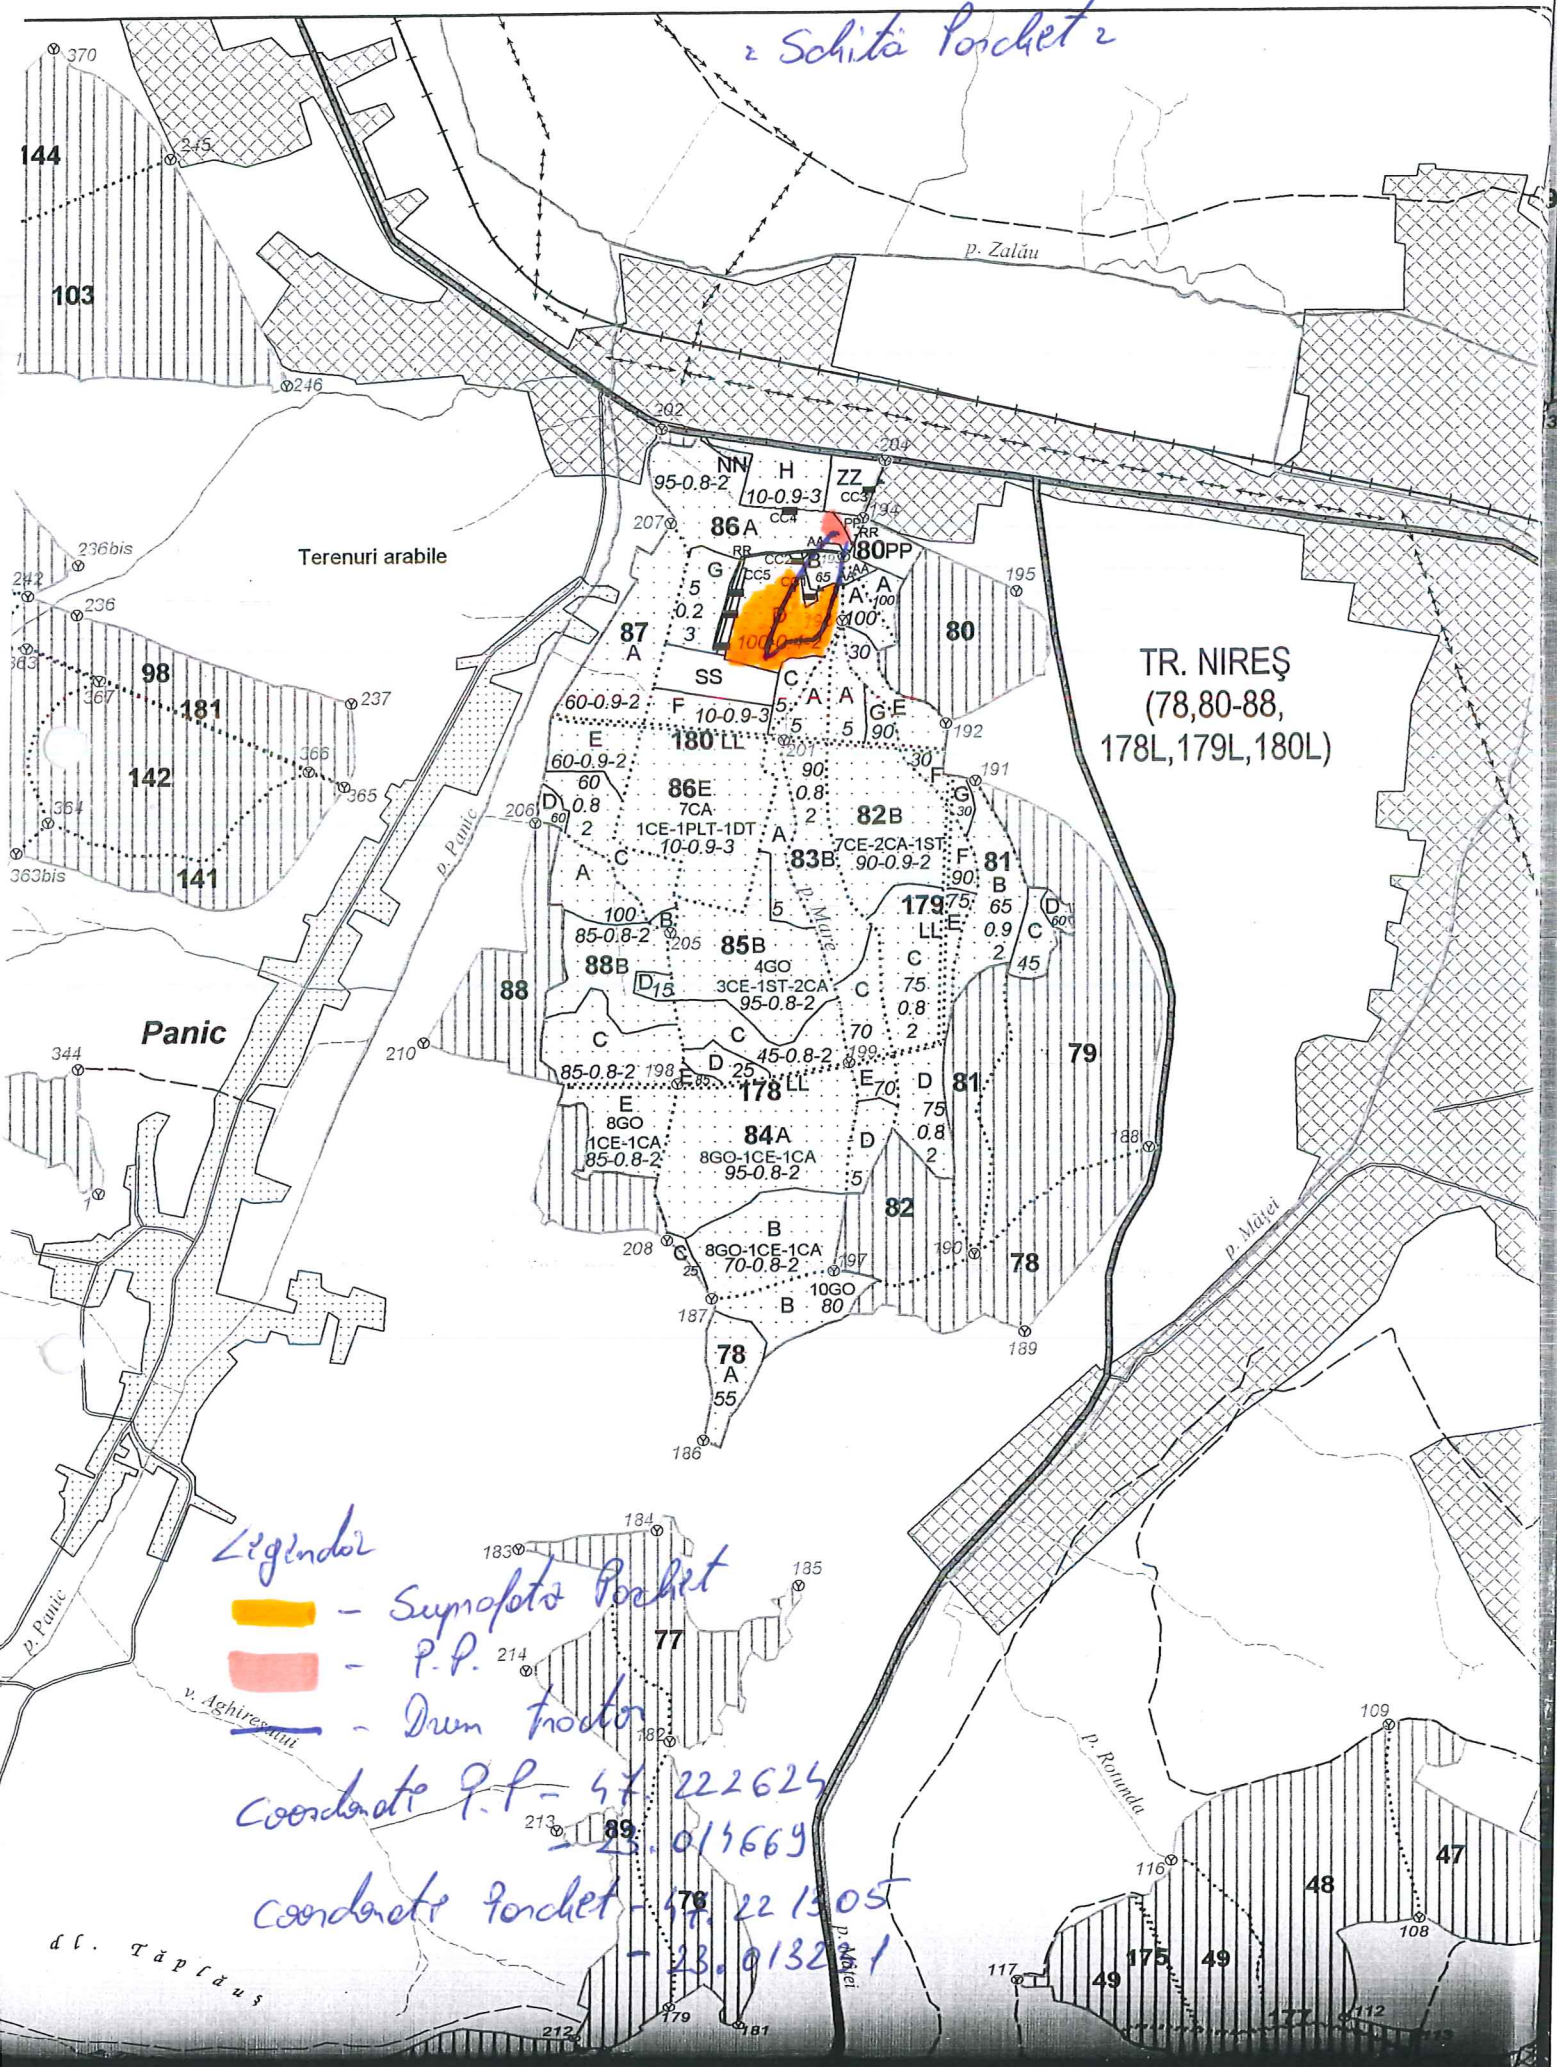

2 Schita Porchet 2

Terenuri arabile

TR. NIREȘ  
(78,80-88,  
178L,179L,180L)

Panic

Legendă

- Suprafata Porchet

- P.P.

- Drum tractor

Coordinate P.P. - 47.222624

- 23.013669

Coordinate Porchet - 47.221305

- 23.013251

d.c. Tăpăuș