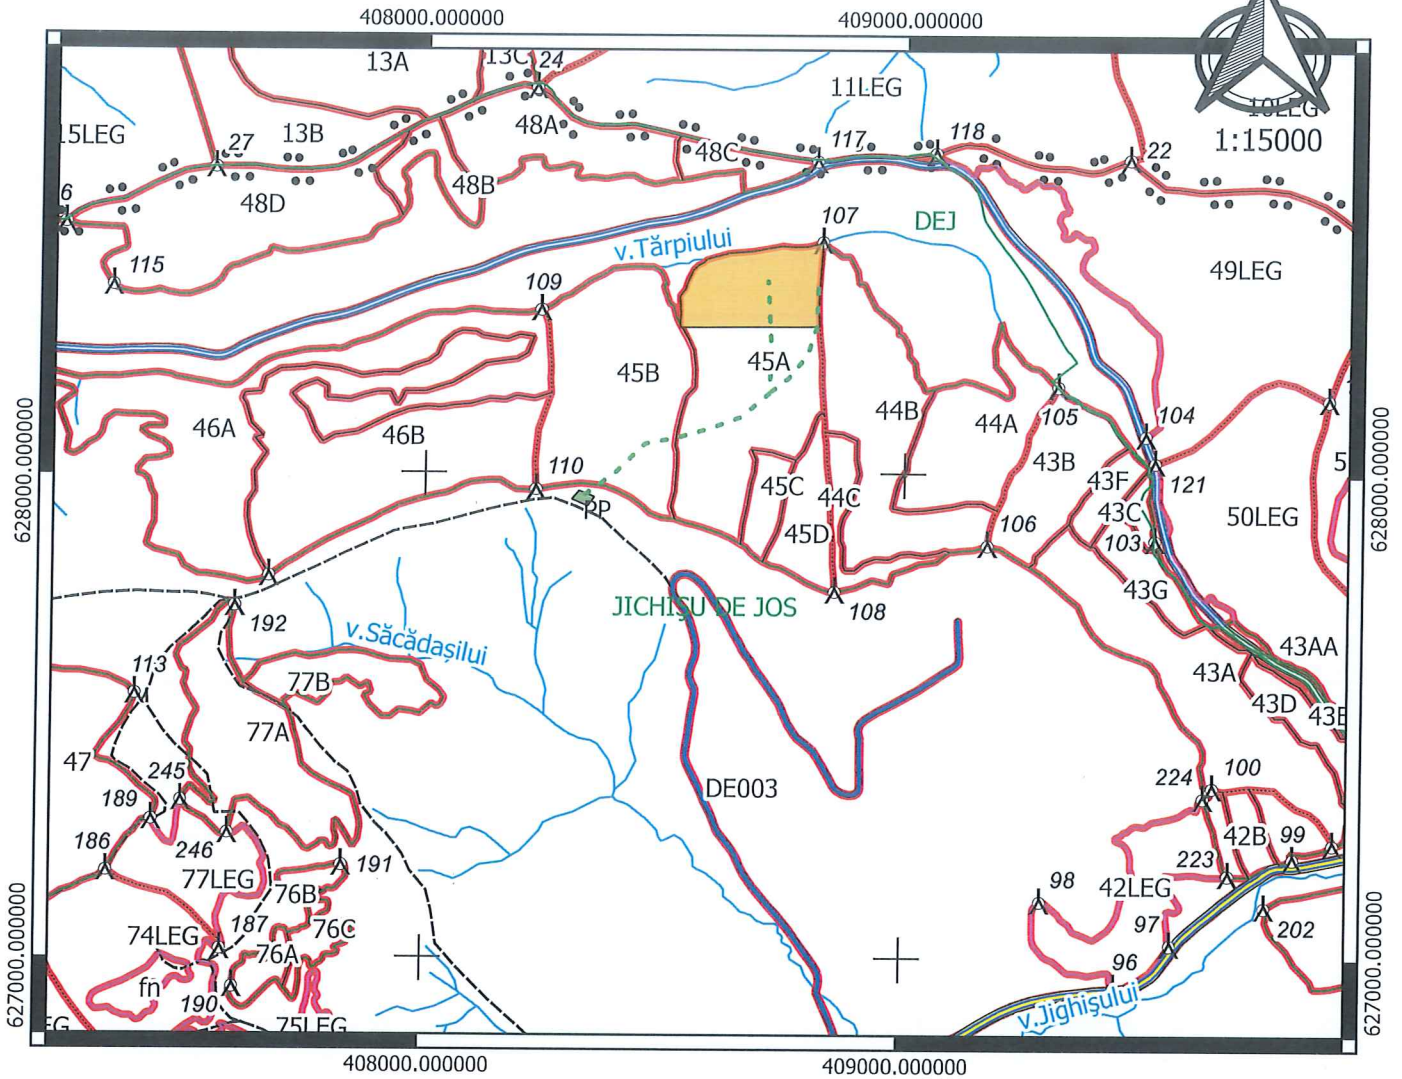

Contează pentru viitor!

DIRECTIA SILVICA CLUJ
OCOLUL SILVIC DEJ
PARTIDA 99 VL. TARPIULUI
UP. V. DEJ ua 45A

Natura produsului: secundare - rarituri

SCHITA PARCHET

- PARCHET
- PLATFORMA PRIMARA
- DRUM ACCES
- parc_arc
- Limita subparcela
- Limita parcela
- Limita fond forestier stat
- Limita fond forestier privat
- Limita unitate de productie
- Limita de ocol silvic
- ⊠ proprietate privata
- ape_arc
- ▲ borne

Coordonate parchet:
X_est :23.795669
Y_nord :47.149491

Coordonate platforma primara:
X_est :23.790355
Y_nord :47.145027

Întocmit