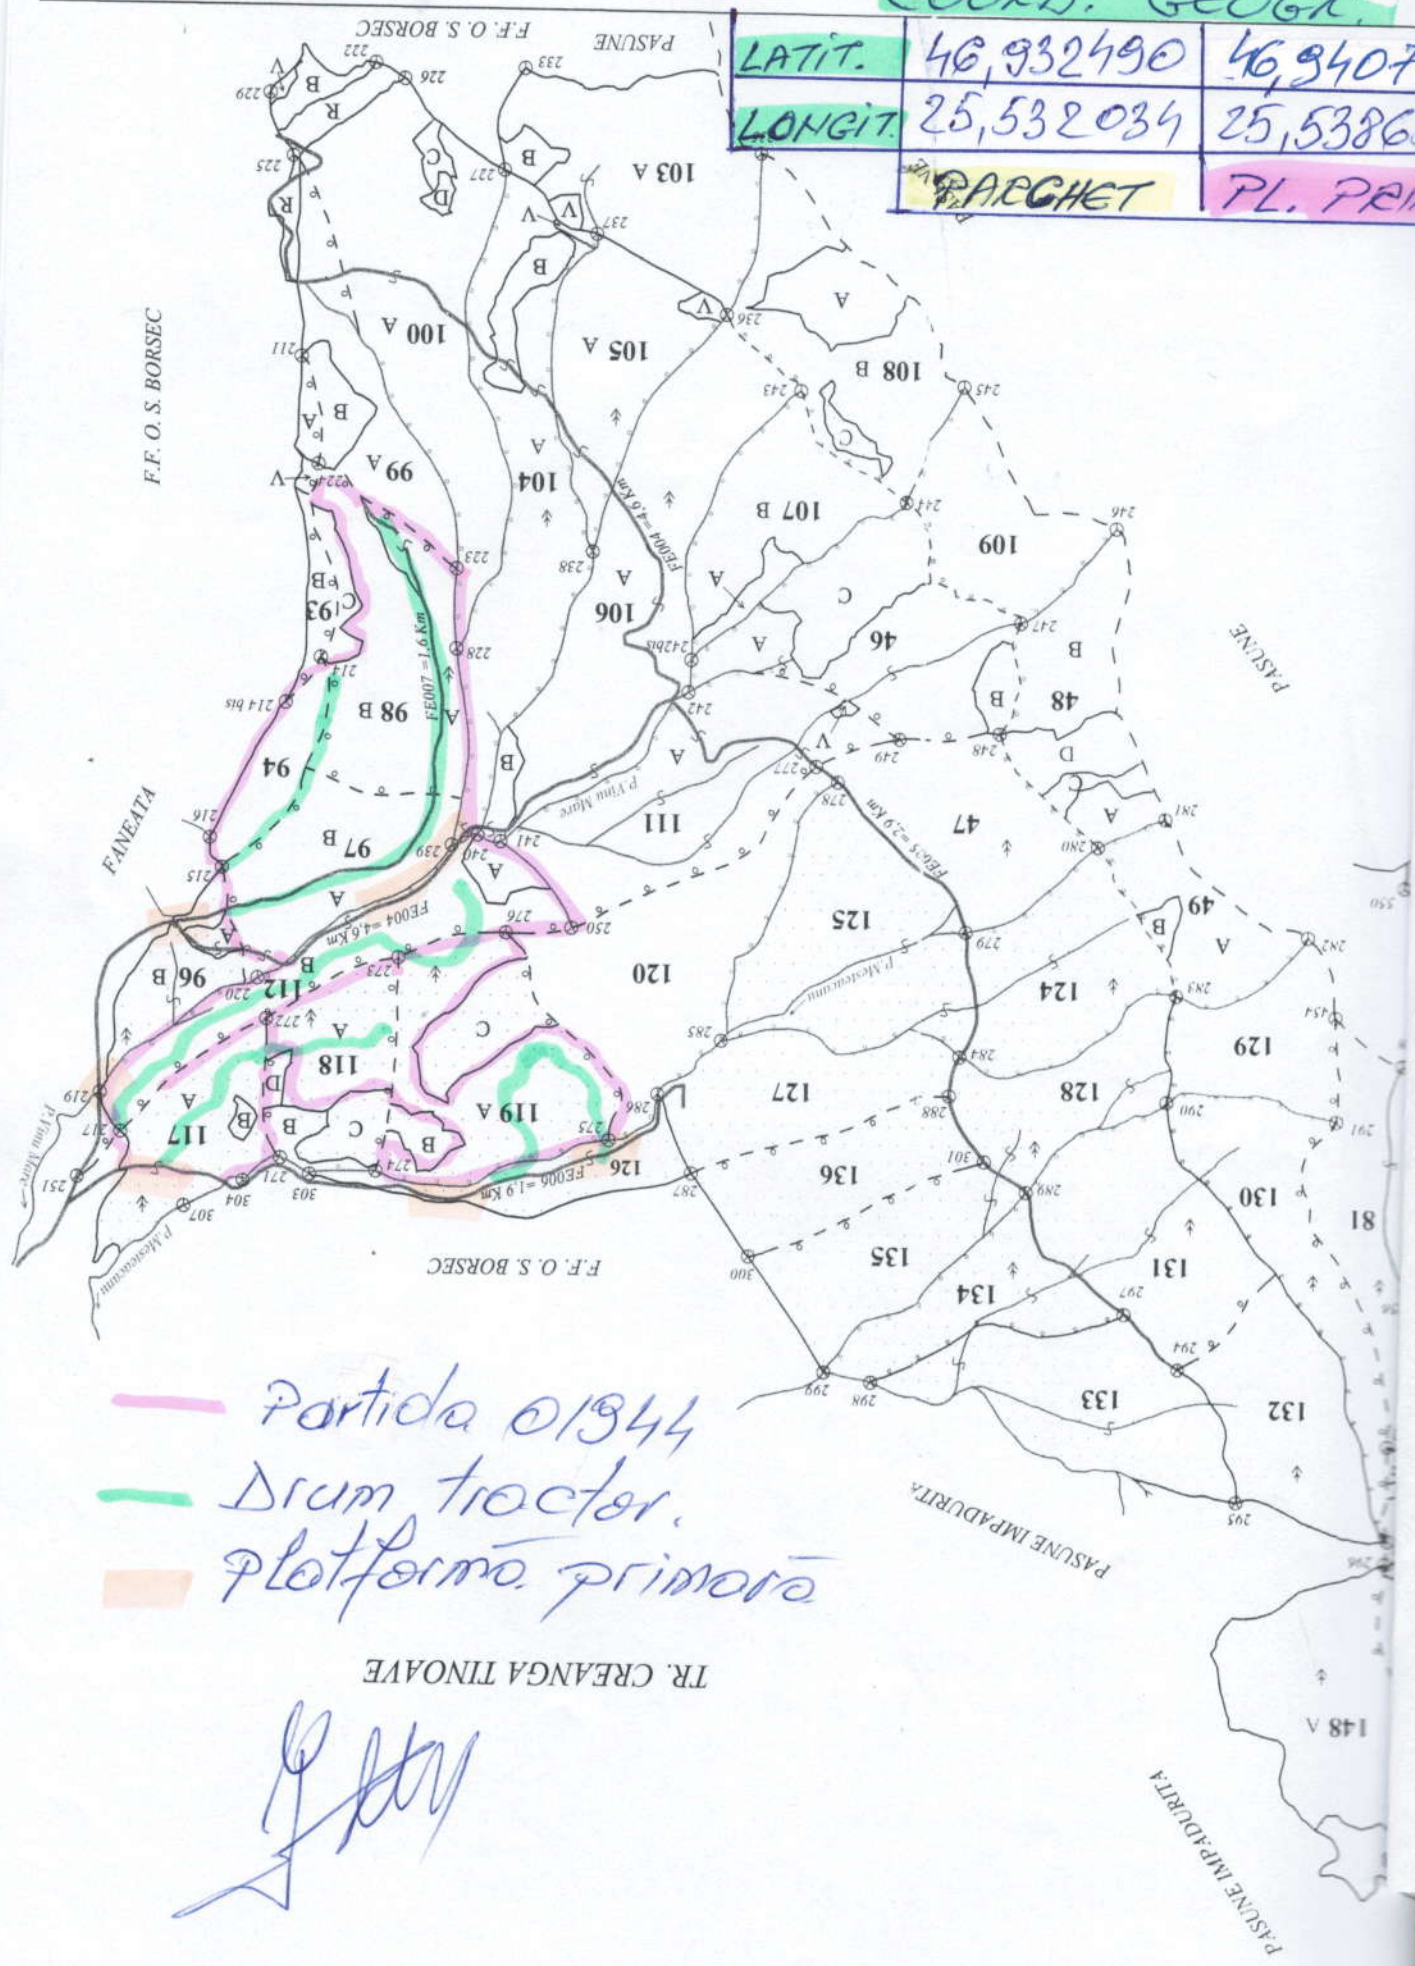

COORD. GEOGR.

LATIT.	46,932490	46,94072
LONGIT.	25,532034	25,53865
PARCET	PL. PRIN	

— Partida 01944  
— Drum tractor  
— Platforma primara

TR. CREANGA TINOAVE

*[Handwritten signature]*