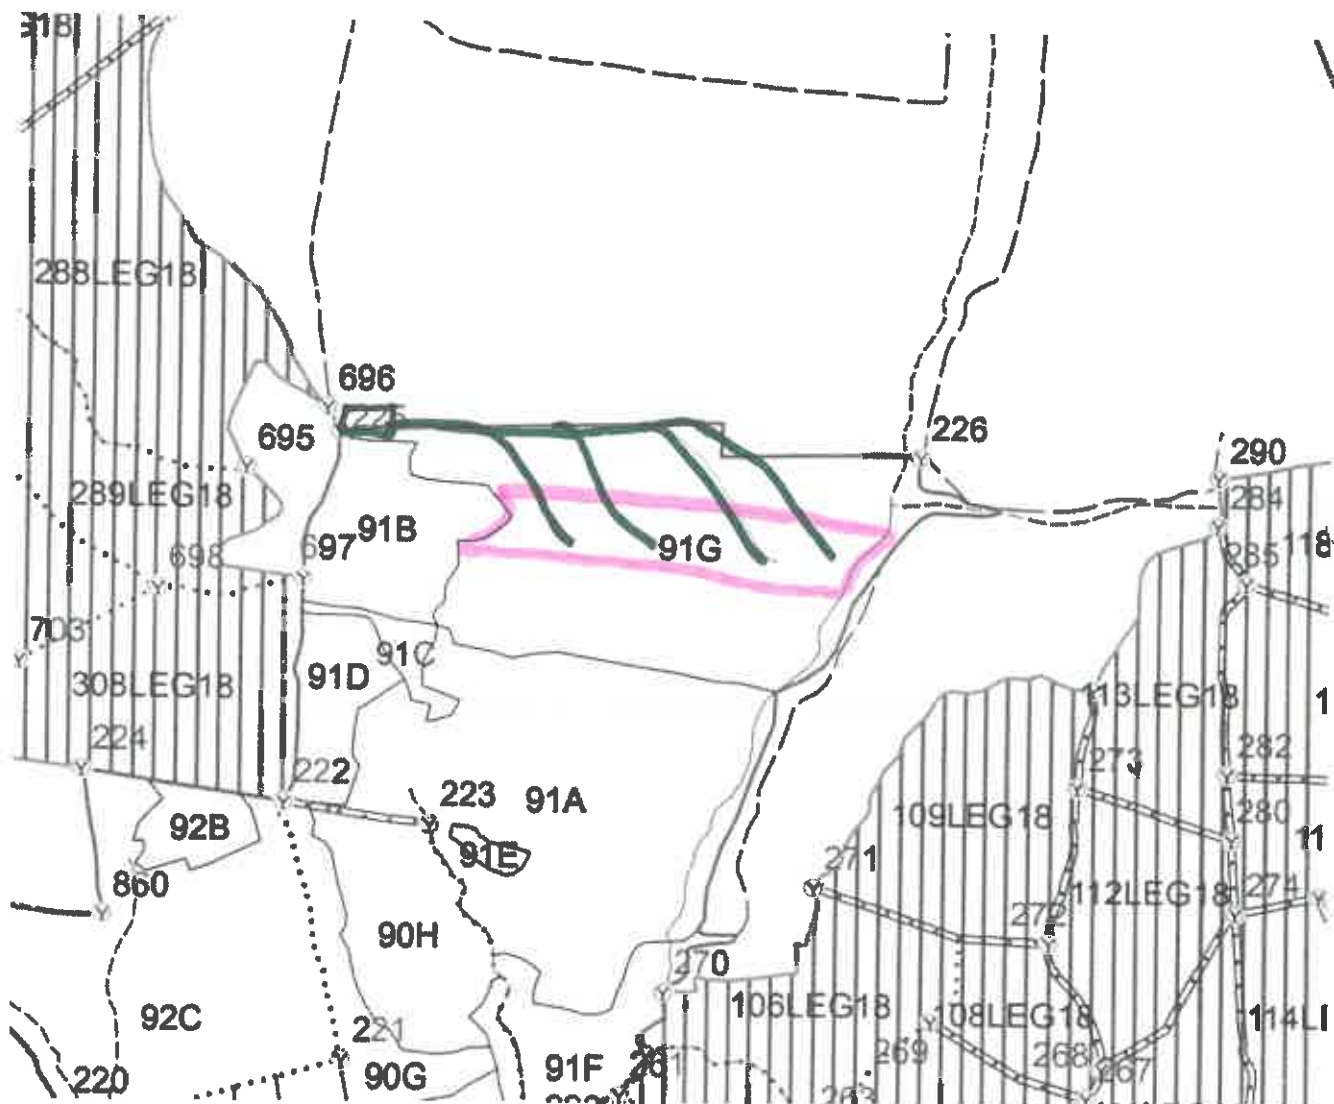

PARTIDA NR. PRODUSE PRINCIPALE CRÂNG

Sej opals

OCOLUL SILVIC FÂNTÂNELE

U.P. IV RACOVA u.a. 91 G

LEGENĂ

-  SUPRAFAȚĂ PARCHET
-  PLATFORMĂ PRIMARĂ
-  CALE DE SCOS-APROPIAT

COORDONATE

PARCHET: 46,766792 / 26,739706
 PLATF. PRIMARĂ: 46,768701 / 26,739630

ACCESIBILITATE 501 - 1000 m