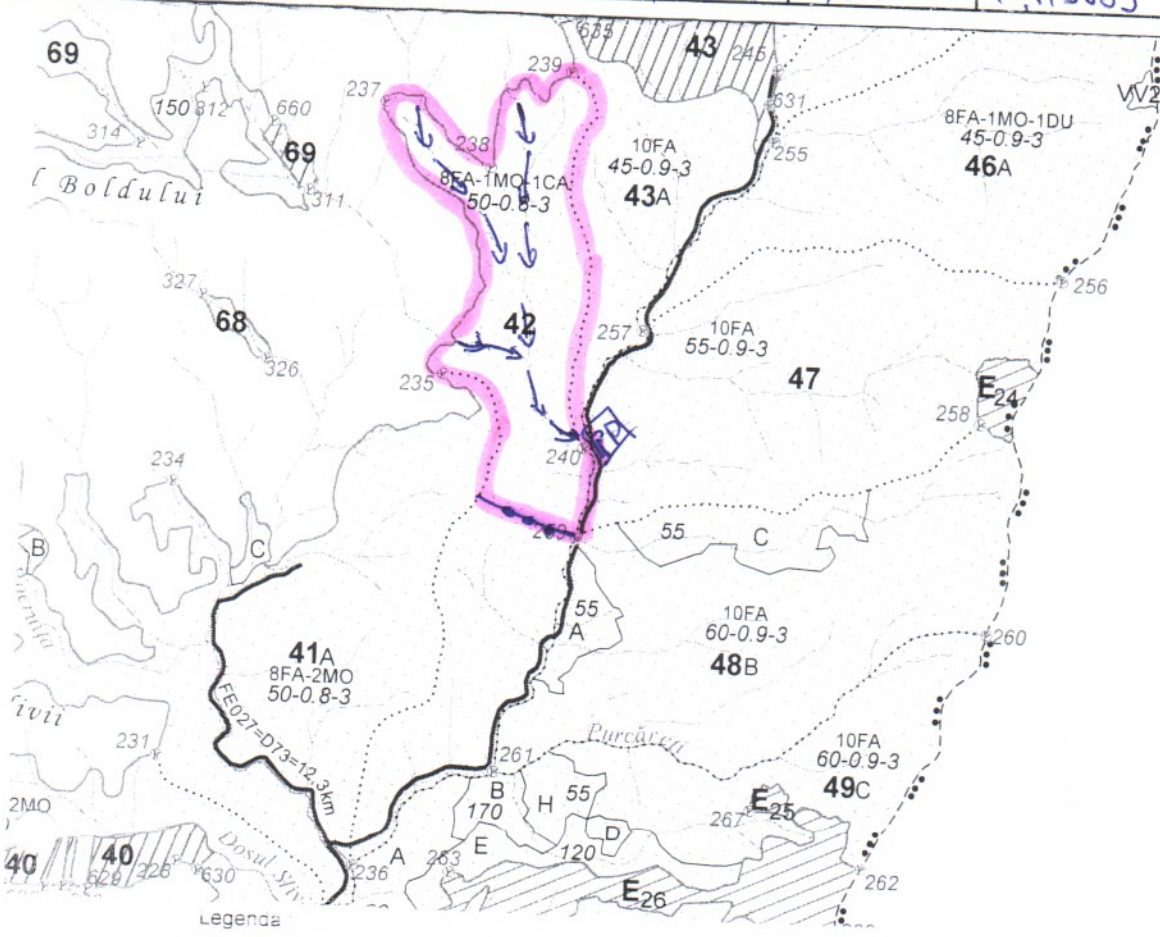

REGIA NAȚIONALĂ A PĂDURILOR – ROMSILVA
DIRECȚIA SILVICĂ GORJ
OCOLUL SILVIC PADES

Loc: Pades, sat Apa Neagra, CP 217320, Jud. Gorj
telefon: 0253 374264; fax: 0253 471029; cod fiscal: 9247790;
E-mail: ospades@targiu.romsilva.ro

Contează pentru viitor!

SCHITA PARCHETULUI Pacovia PARTIDA NR. 89 SUMAL 2600636901320

UP.	UA.	Volum mc	Suprafata ha	Fel taiere	COORDONATE APV		COORDONATE PLATFORMA	
					LATITUDINE	LONGITUDINE	LATITUDINE	LONGITUDINE
<u>III</u>	<u>42%</u>	<u>575,83</u>	<u>23,54</u>	<u>SR</u>	<u>45,115367</u>	<u>22,869752</u>	<u>45,113939</u>	<u>22,872447</u>

	Suprafata Parchetului
	Platforma Primara
	Traseu de Scos apropiat
	Podet de traversare
	Arbori morti
	Suprafata cu semintis utilizabil
	Arbori de limita
	Zona tampon parau

SEF OCOL,
Ing. Duicu Marius-Daniel