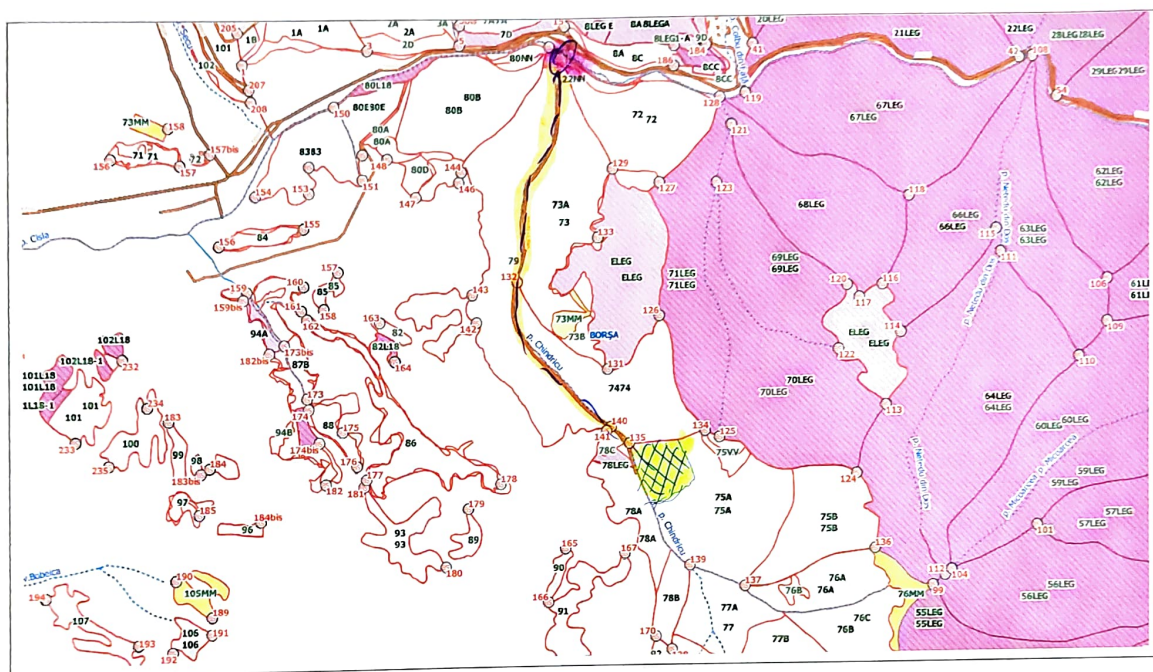

SCHITA PARCHETULUI

Partida nr.	Nr. SUMAL	UP	u.a	Natura produsului	Coordonate parchet		Coordonate platforma primara	
					LONG	LAT	LONG	LAT
151	<i>2300853600150</i>	XIII	75 A	SR	24.75027	47.67617	24.75027	47.67617

LEGENDA

Suprafata parchetului	#
Platforma primara	o
Drum de scos apropiat existent	
Drum de scos apropiat necesar	
Parau	---
Caile de colectare trec/nu trec prin proprietati private	<i>NU</i>
Platforma Primara este amplasata in afara fondului forestier national da/nu	<i>NU</i>