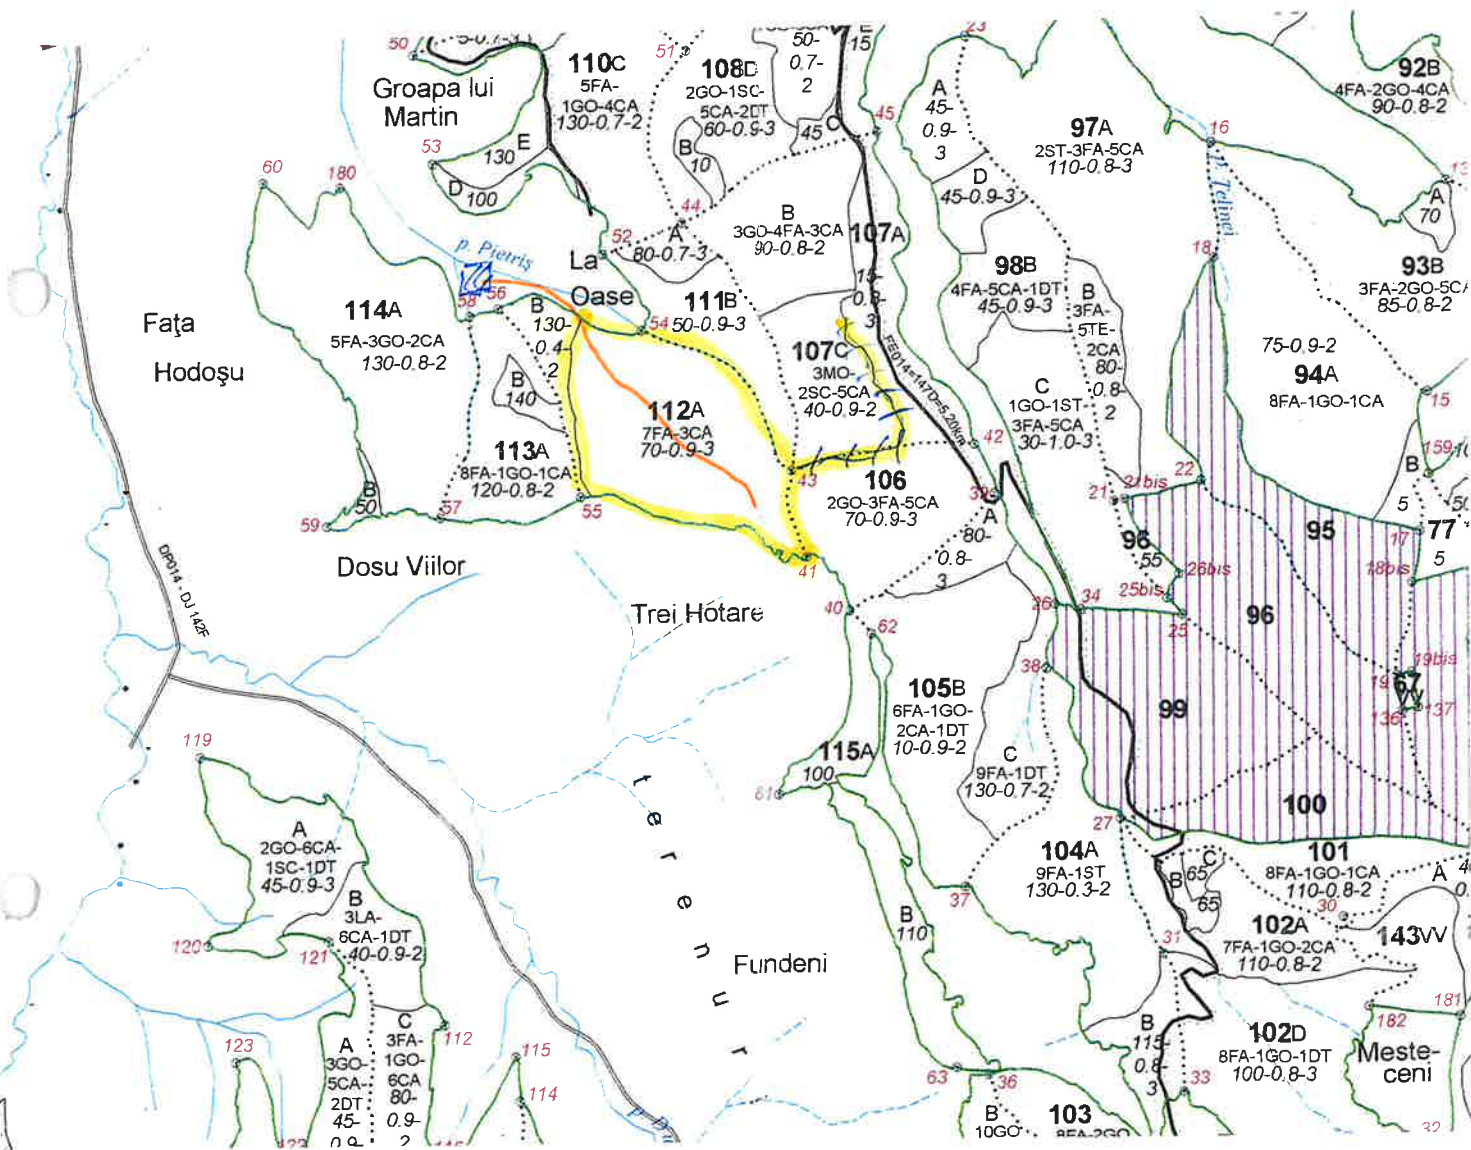

## Schita parchetului

Partida nr. 223 / denumirea LA OASE

UP nr. V / denumire BIERIAN

u. a. 112A

Cantonul nr. 2 / denumirea HODOȘ

• limita parchet 

• dr. scos – apropiat 

• platforma primara 

• borna O

Coordonate:

Parchet: - lat: 46. 184660

- long: 24. 492590

Rampa: - lat: 46. 187775

- long: 24. 486007