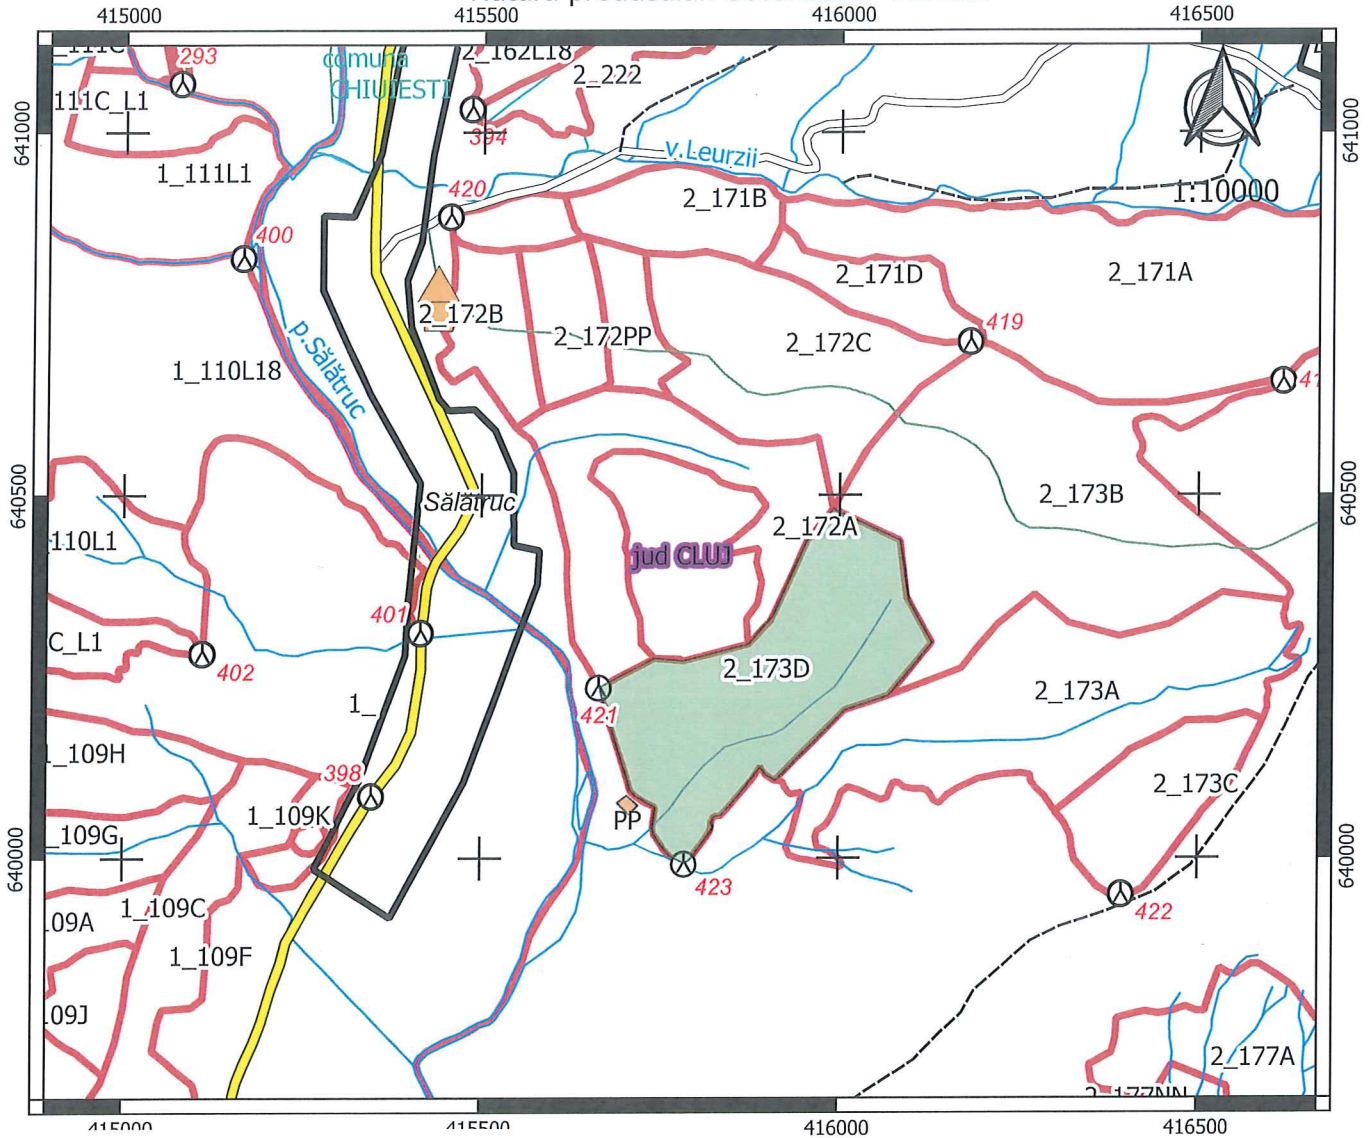

DIRECTIA SILVICA CLUJ
OCOLUL SILVIC DEJ
PARIDA 59 SALATRUC
UP II CHIUIESTI ua 173D

Natura produsului: Secundare - Rarituri

Schita Parchet

-  Parchet
-  Platforma Primara
-  Drum acces
- drum_arc
-  Drum de pamant
-  Drum forestier existent
-  Drum de exploatare
- parc_arc
-  Limita subparcela
-  Limita parcela
-  Limita fond forestier stat

Coordonate parchet:

X_est :23.887195

Y_nord :47.256092

Coordonate platforma primara:

X_est :23.884623

Y_nord :47.254656

Intocmit