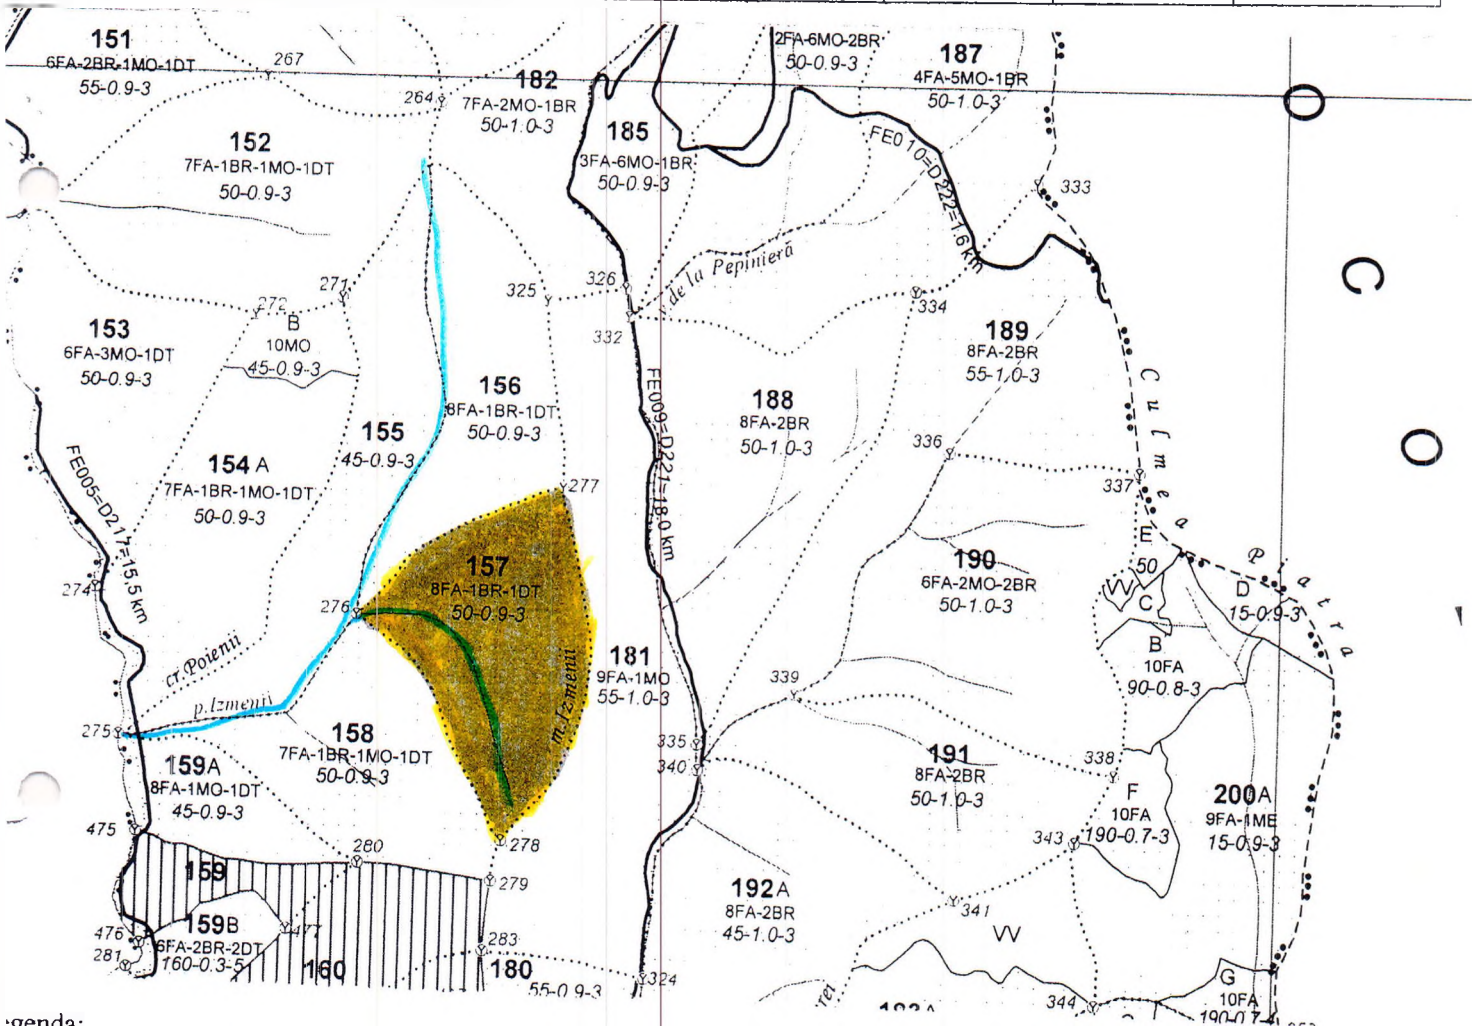

**REGIA NAȚIONALĂ A PĂDURILOR – ROMSILVA**  
**DIRECȚIA SILVICĂ GORJ**  
**OCOLUL SILVIC POLOVRAGI**

telefon: 0253/476156; fax: 0253/476020; cod fiscal: 1590120;  
 Com. Polovragi, str. Principală nr....., E-mail: ospolovr@targuiju.rosilva.ro

**SCHITA PARCHETULUI 115 IZMANA 2, SUMAL 2300191802420**

UP	Ua	Vol. mc	Sup. ha	Fel taiere	Accesibilitate	Coordonate parchet		Coordonate platform primara	
						Lat N	Long E	Lat N	Long E
III	157	456,91	31,59	RĂRITURI	>1500	45.237867	23.782720	45.237867	23.782720

Legenda:

	Suprafata parchetului		Podet traversare
	Traseu de scos apropiat cu TAF		Stancarie
	Platforma primara		Delimitare parchet
	Arbori morti		Ochiuri de regenerare
	PARAU IZMENEI		DAF OLTET

SEF OCOL