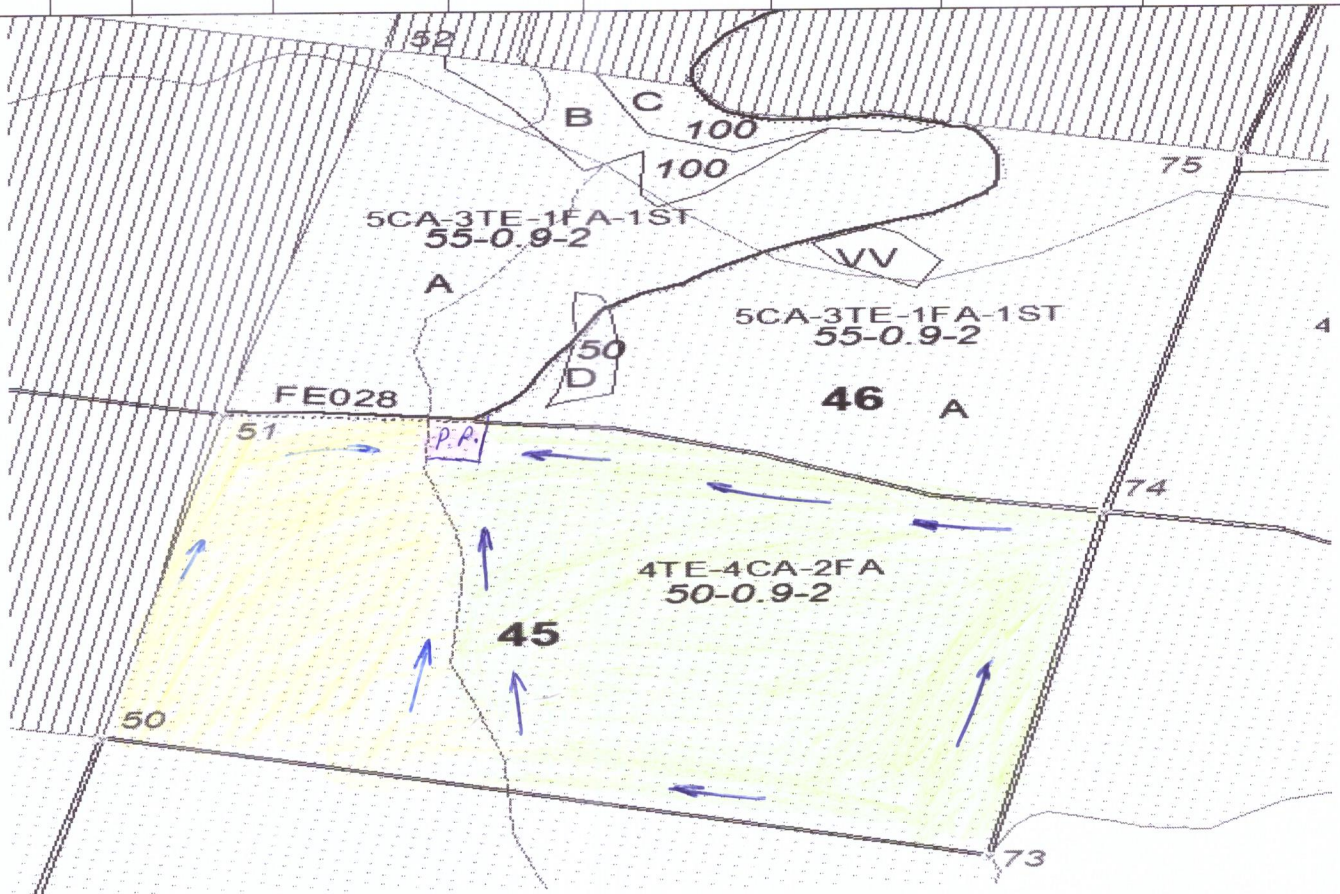

REGIA NAȚIONALĂ A PĂDURILOR – ROMSILVA
DIRECȚIA SILVICĂ GORJ
OCOLUL SILVIC TISMANA

telefon: 0253/374318; fax: 0253/206017; cod fiscal: 1590120;
 Str Manastirii, Tismana, Gorj, E-mail: ostismana@tarquiu.rosilva.ro

SCHITA PARCHETULUI Dumbrava Latesu 1
 PARTIDA NR 139 SUMAL 2600143200220

UP	Ua	Volum mc	Suprafata ha	Fel taiere	Coordonate parchet		Coordonate platformă primara	
					Lat N	Long E	Lat N	Long E
VI	45	471,98	19,53	Rār.	45.030012	23.003837	45.031728	23.002714

Legenda:

	Suprafata marcată		
	Platforma primara		
	Traseu scos apropiat		

FOND FORESTIER

[Handwritten signature]

INTOCMIT

[Handwritten signature]