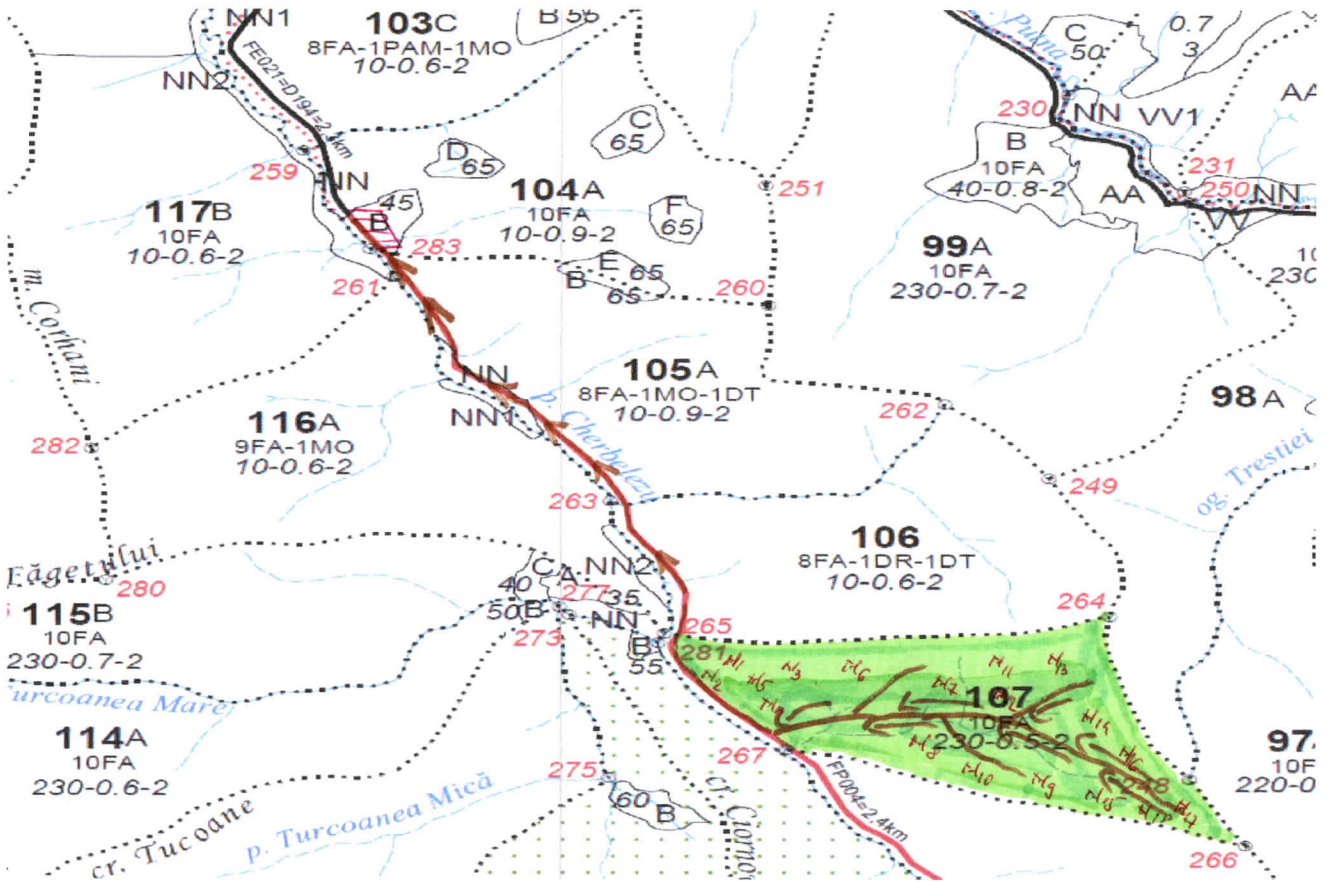

SCHITA

PARCHET DE EXPLOATARE: Strâneac
 Partida 127 nr. APV/ SUMAL nr. 2400147/00070
 UP. V- Puta, u.a. 107

Scara: 1:20 000

Coordonate GPS

APV		Platforma primara	
N	E	N	E
44.823124	22.230304	44.832962	22.217649

Legenda

- limita parchet
- suprafata parchetului
- arbori morti
- podet de traversare
- cai de colectare m.l.
- drum auto forestier
- platforma primara
- elemente de biodiversitate
- cursuri permanente de apa
- directie de colectare